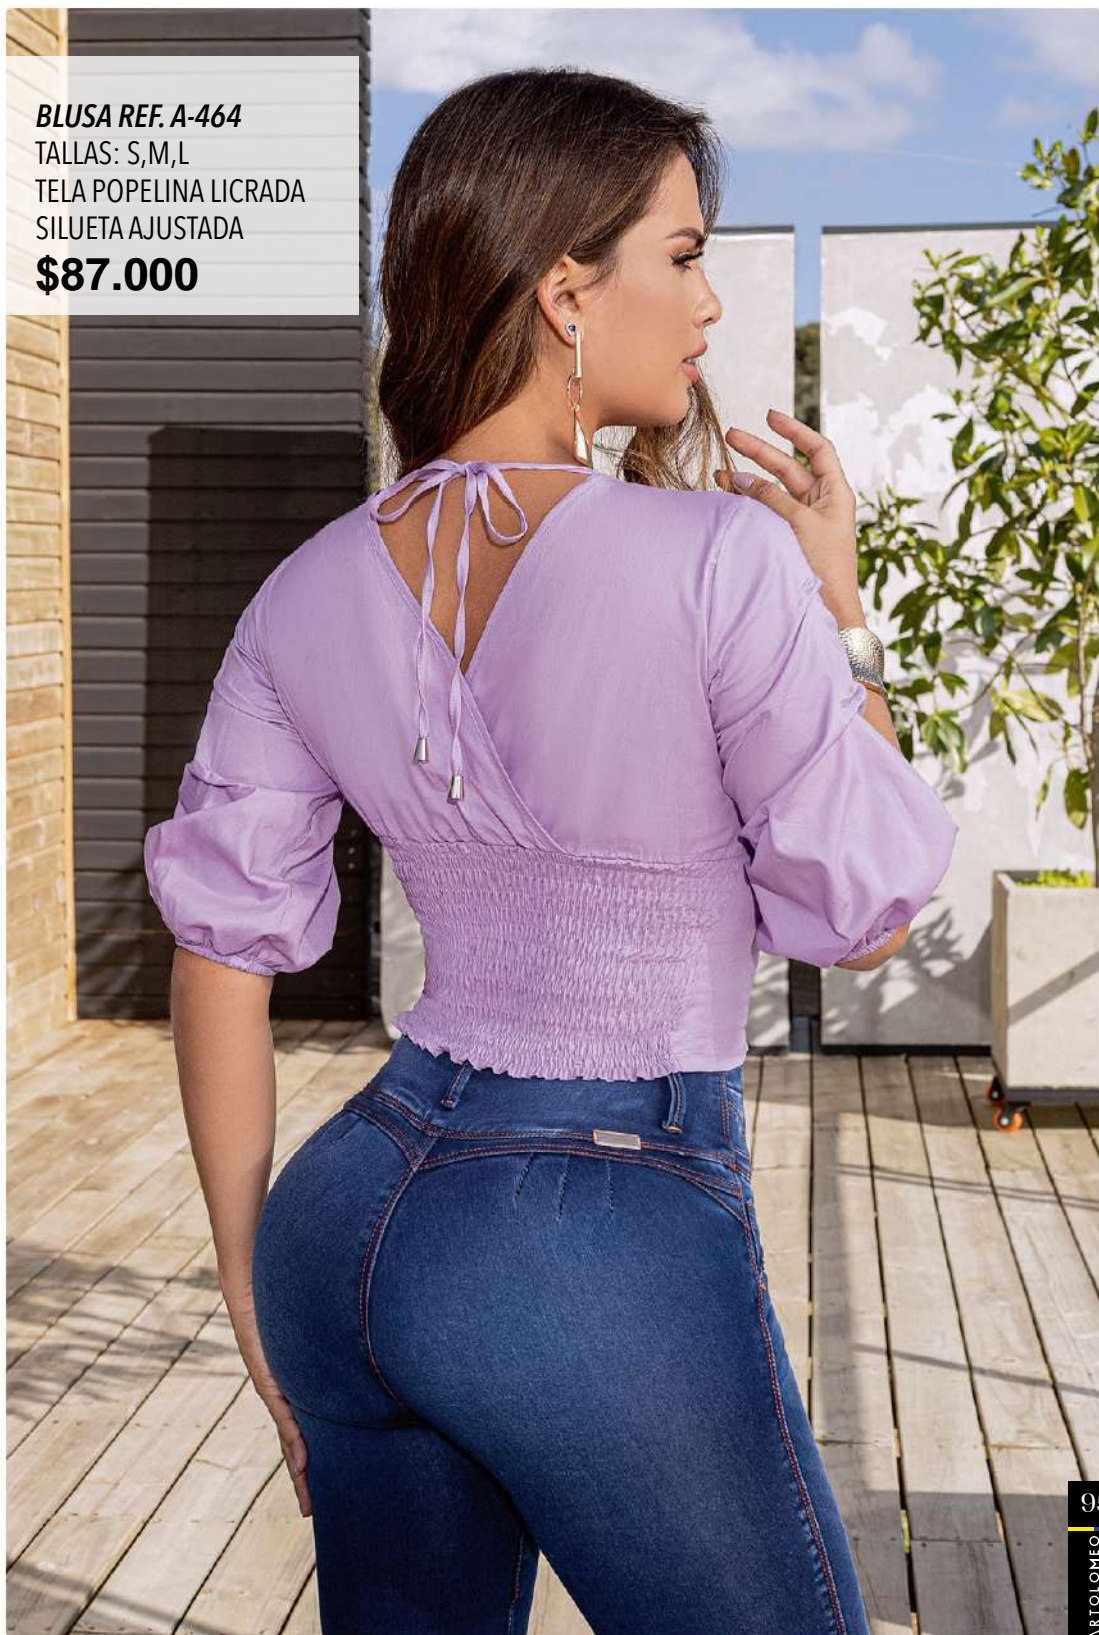

BLUSA REF. A-464

TALLAS: S,M,L

TELA POPELINA LICRADA

SILUETA AJUSTADA

$87.000