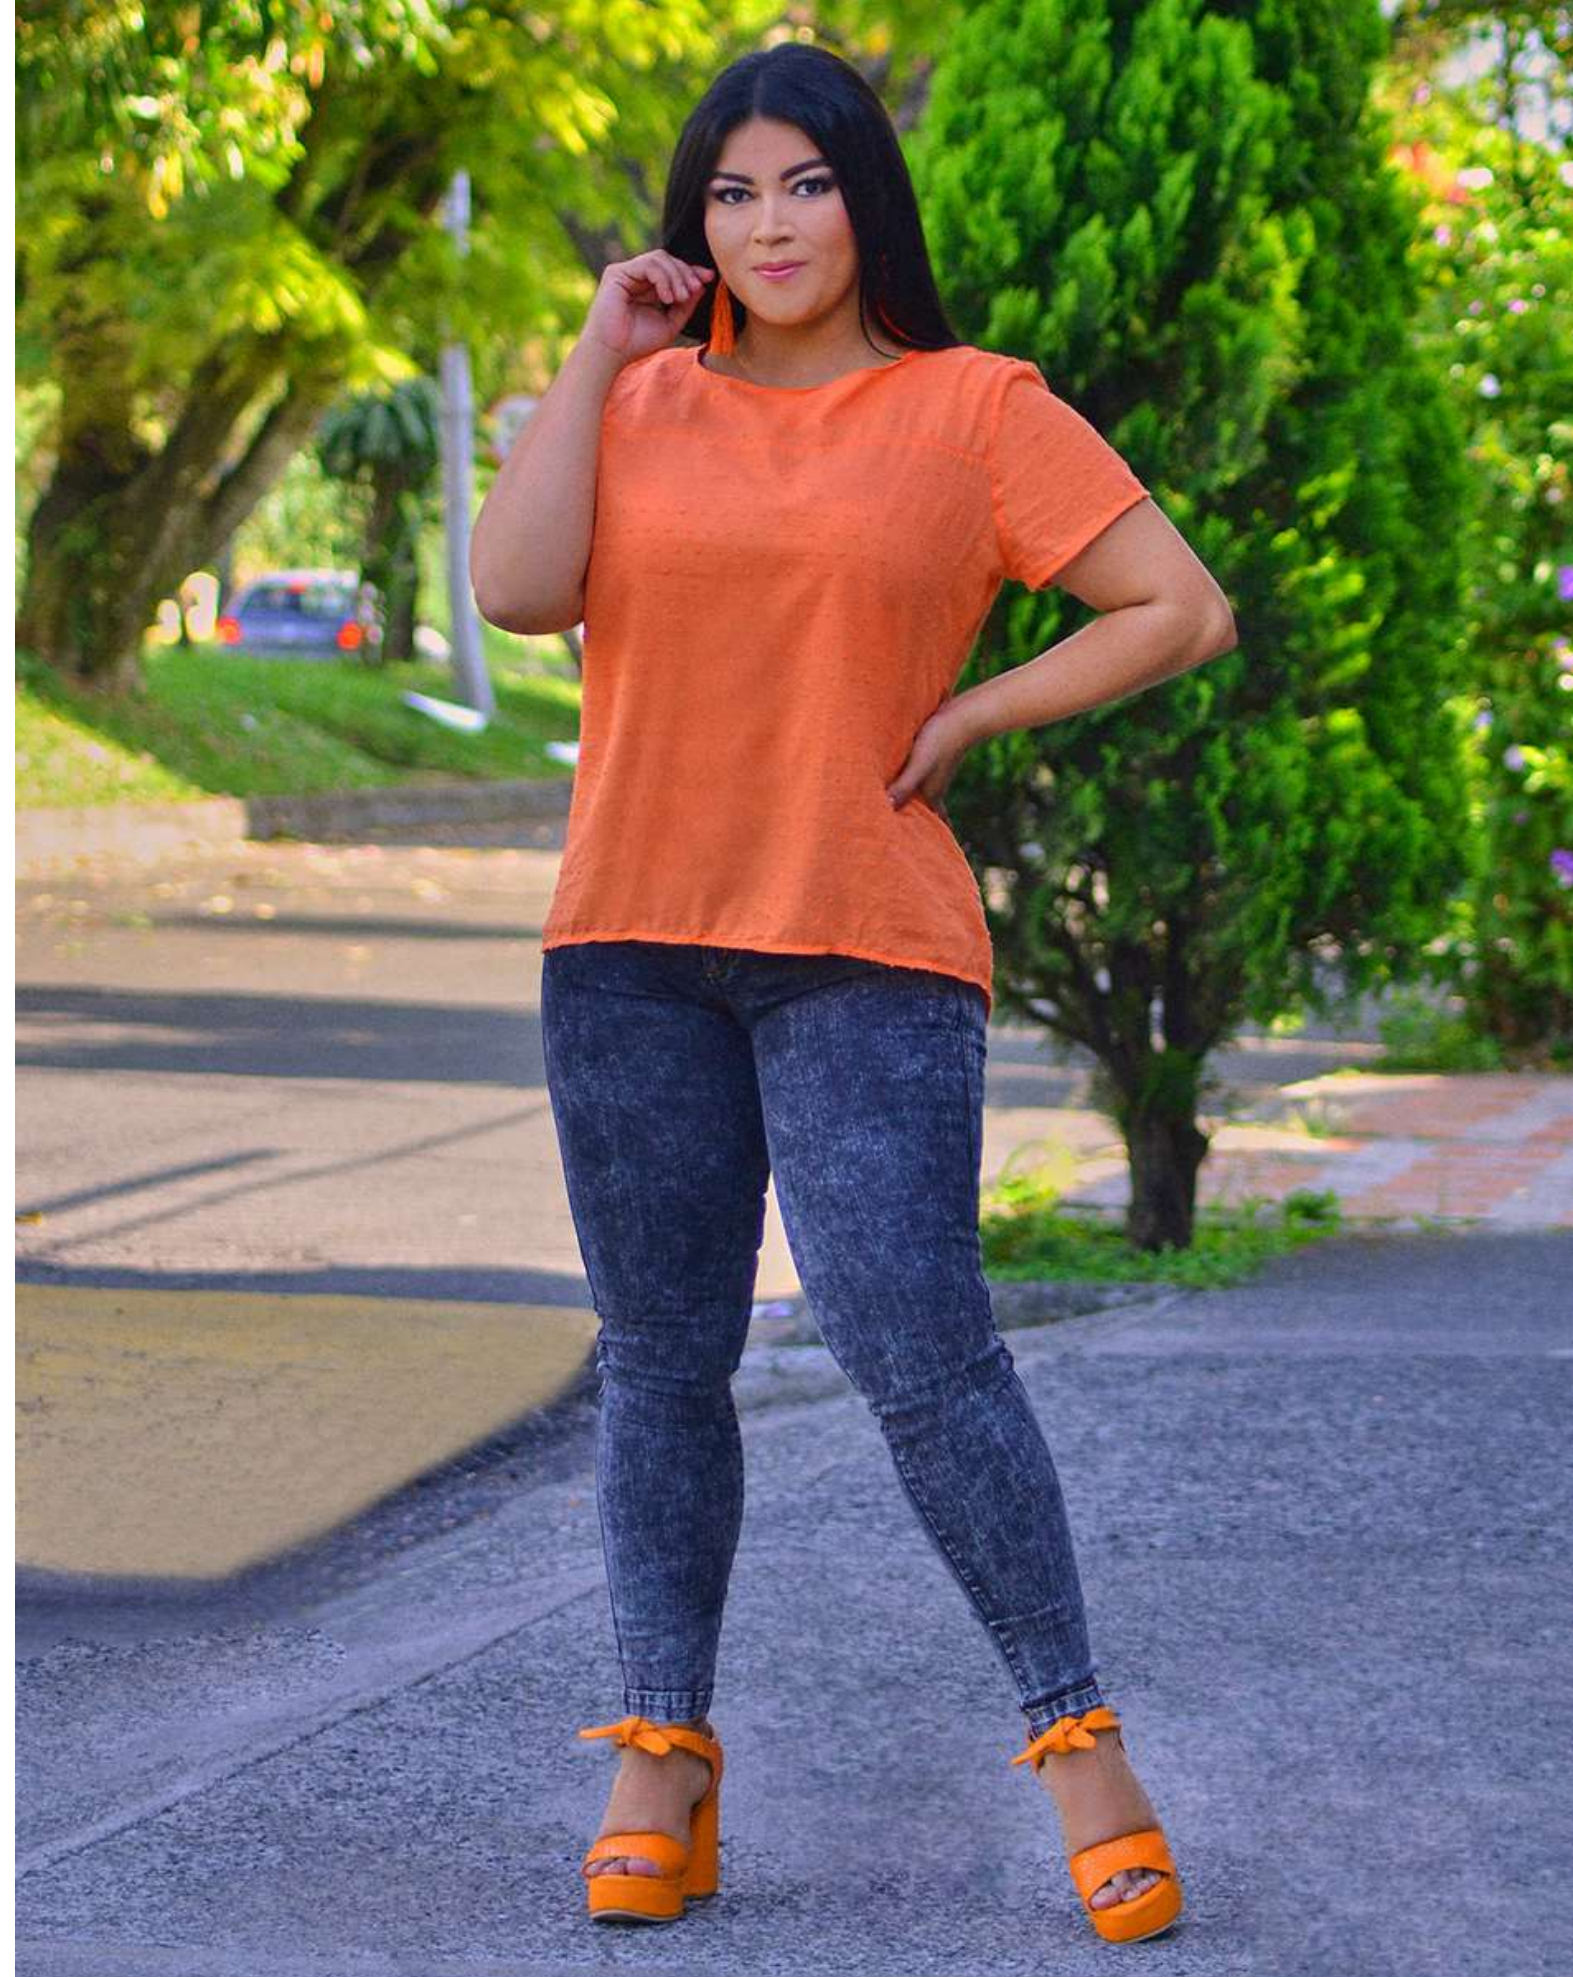

Blusa $ 89.900 | REF 91107

Blusa silueta suelta, con manga corta elaborada en algodón con diseño

Pantalón $ 129.900 | REF 93443

Jean en denim stretch, levanta cola, tiro alto, bota skinny

Color: Gris jaspeado

Tallas: s,m,l,xl

Color: Naranja

Tallas: 6,8,10,12,14,16