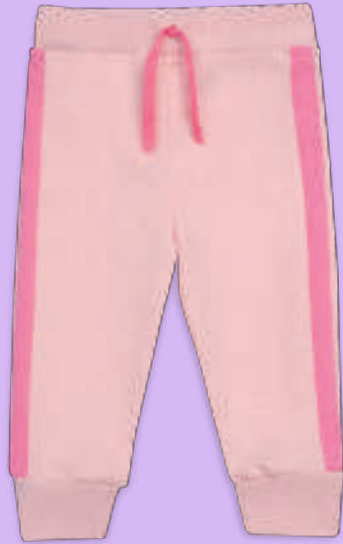

**Bubble
gummers.**

NUEVO

A) JAMAICA

Conjunto body + falda short

Rosado - lila

911-5904

6m-9m-12m-18m

$64.900

NUEVO CONJUNTO

$69.900

B)

NUEVO

B) JACKIE

Conjunto buzo + sudadera

Rosado - fucsia

911-5504

6M-9M-12M-18M

$69.900

C)

Doble velcro
para fácil calce

NUEVO

C) RUBENITA

Rosado

18-21: 011-511R5

Material sintético

$74.900