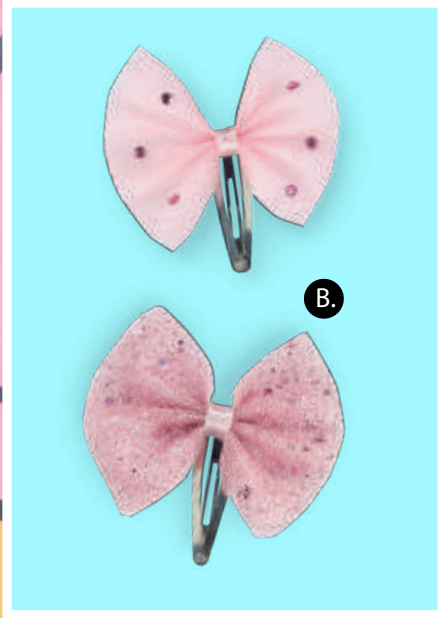

B) LILIANIS

Set X2 de moños en tull

para niña

Rosado

992-010 **P7**

\$19.900

NUEVO

A) RUFINA