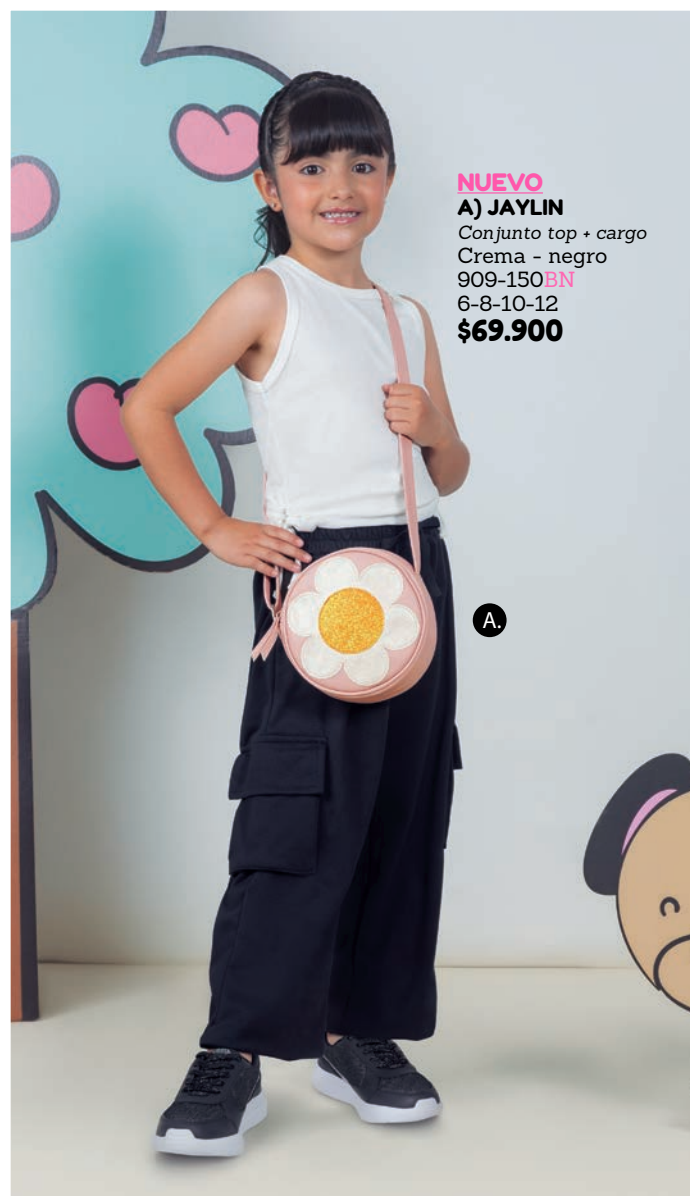

NUEVO
A) JAYLIN
Conjunto top + cargo
Crema - negro
909-150 **BN**
6-8-10-12
$69.900

A.