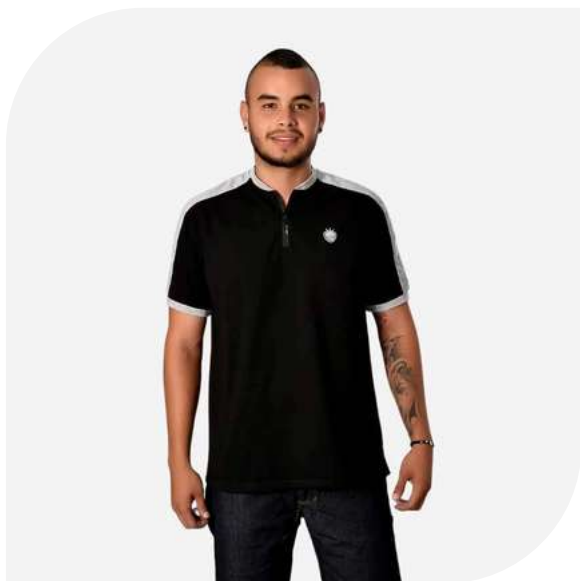

POLOS

REF. 72521-023-5

TELA PIQUÉ

TALLAS: S-M-L-XL

$41.900