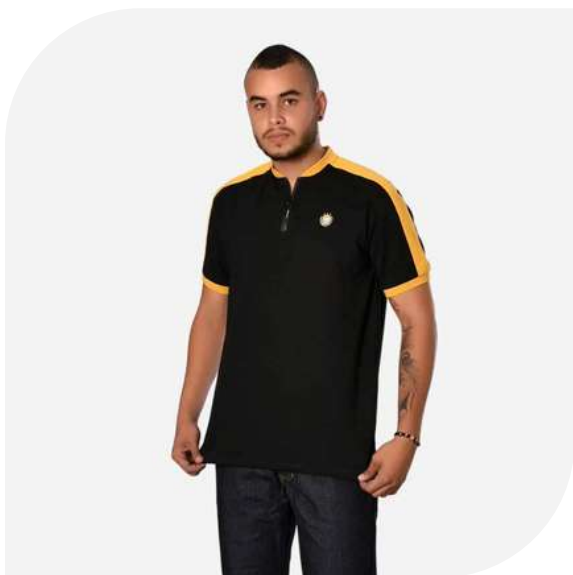

REF. 72521-023-2

TELA PIQUÉ

TALLAS: S-M-L-XL

$41.900