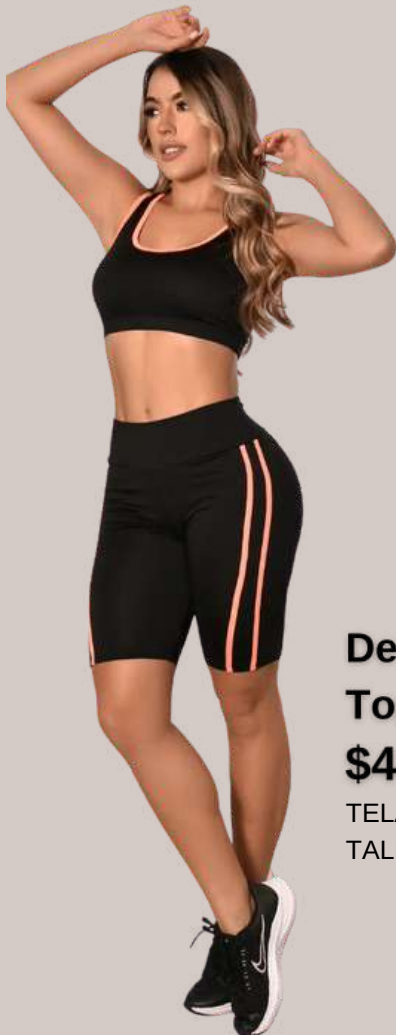

**Deportivo de Dama
Top/Bikers**

\$44.900 REF: 2090-12-3

TELA POLILYCRA

TALLAS: S - M - L - XL

**Deportivo de Dama
Top/Bikers**

\$44.900 REF: 2090-12-2

TELA POLILYCRA

TALLAS: S - M - L - XL