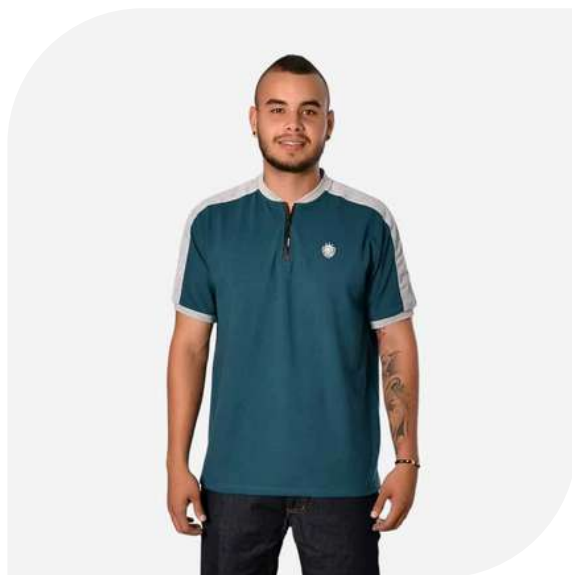

TALLAS: S-M-L-XL

\$41.900

REF. 72521-023-2

TELA PIQUÉ

TALLAS: S-M-L-XL

\$41.900

REF. 72521-023-3

TELA PIQUÉ

TALLAS: S-M-L-XL

\$41.900

POLOS

REF. 72521-023-1

TELA PIQUÉ

TALLAS: S-M-L-XL

\$41.900

POLOS