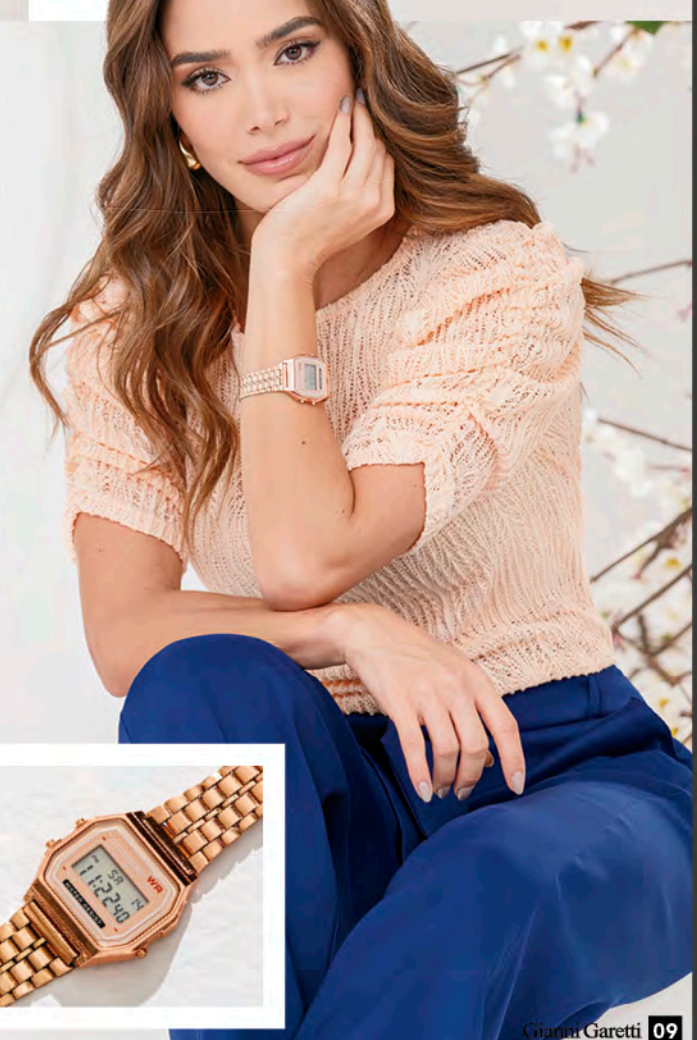

TELA
BLONDA

NUEVO
BLUSA
$59.999
Ref: 195339
Tipo cajón, manga globo con elástico en Blonda.
Color: Durazno (13).
Tallas: S-M-L-XL.

NUEVO
PANTALÓN
$79.999
Ref: 192572
Bota ancha con cinturón en Bengalina.
Color:
Azul navy (03).
Tallas: 8-10-12-14

RELOJ DAMA
$34.999
Ref: 422857
Color:
Gold-rose (73A).