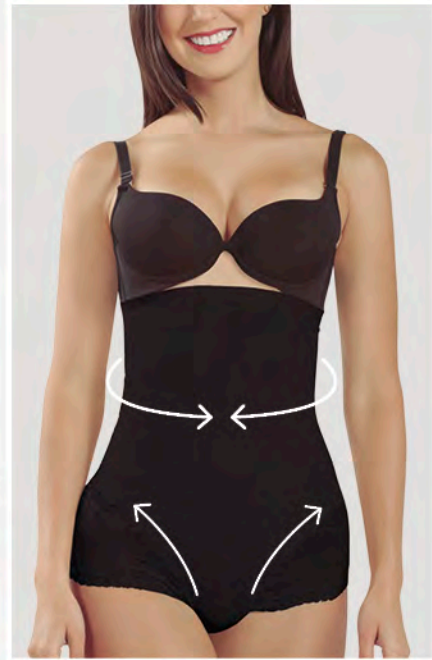

COLORES

TALLE ALTO
CON ELÁSTICO

PANTY CONTROL
$54.999

Ref: 520285
Panty control con banda siliconada, moldea la figura ejerciendo control en el vientre bajo en Poliamida. Color: Negro (02), Piel (41). Tallas: S/M - L/XL.

COLORES

SHORT CONTROL
$25.999

Ref: 520281
Short levanta los glúteos de forma natural, Reduce medidas de cintura, estómago, cadera y muslos en Poliamida. Color: Blanco (01), Negro (02). Piel (41). Tallas: M-L-XL.

LEVANTA COLA