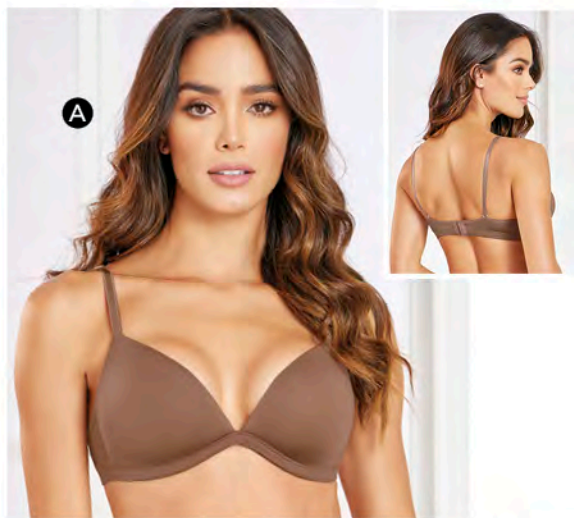

Strapless
**REALCE
MEDIO**