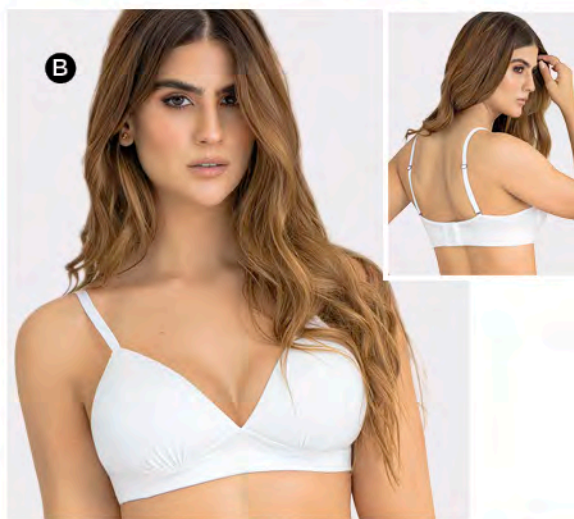

Strapless
**REALCE
MEDIO**