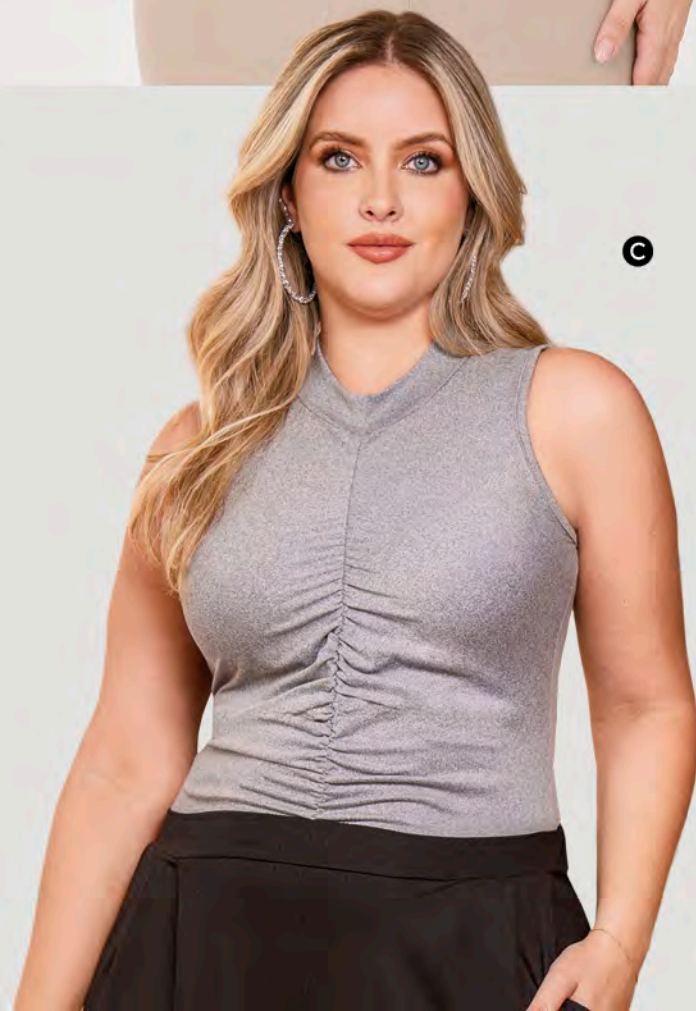

C

A. CAMISETA
$35.999

Ref: 422770
Manga corta,
cuello redondo,
estampada en
Poliéster spandex.
Color: Negro (02).
Tallas: L-XL-XXL.

B. BLUSA
$39.999

Ref: 195229
Manga larga en
transparencia y
zurcido, en Poliéster
spandex y tull.
Color: Negro (02).
Tallas: XL-XXL.