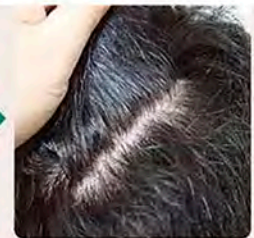

DESPÍDETE DE LAS CANAS CON ESTILO
LÁPIZ CUBRE CANAS

*NO APLICAR
EN CUERO CABELLUDO

NUEVO PRODUCTO

*NO ES TÓXICO

*COLOR CAFÉ

*COLOR NEGRO

LÁPIZ CUBRECANAS

La solución perfecta: sin olor desagradable, sin manchas, sin complicaciones. Olvídate de las canas con un toque natural y rápido. Ideal para pelo, barba blanca y personas con alergias a tintes.

MODO DE USO:

Con el cabello limpio, aplique suavemente sobre el cabello deje secar y luego cepille su cabello para matizar el color y darle brillo. Evite el contacto con el cuero cabelludo.

DESPUÉS

$24.999

Ref: 422851,
Color: Café (04). Negro (02).