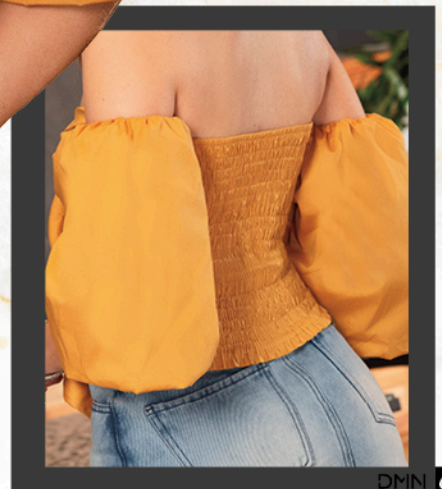

A. BLUSA
Ref: 137530
En Algodón Stretch,
manga globo con
detalle de anudado.
Color: Mostaza (71).

$ 99.999
Precio Antes: ~~$ 119.999~~
S / M / L.

B. BLUSA
Ref: 137603
En rayón detalle de
fruncido en manga.
Color: Natural (80).

$ 69.999
Precio Antes: ~~$ 89.999~~
M / L.