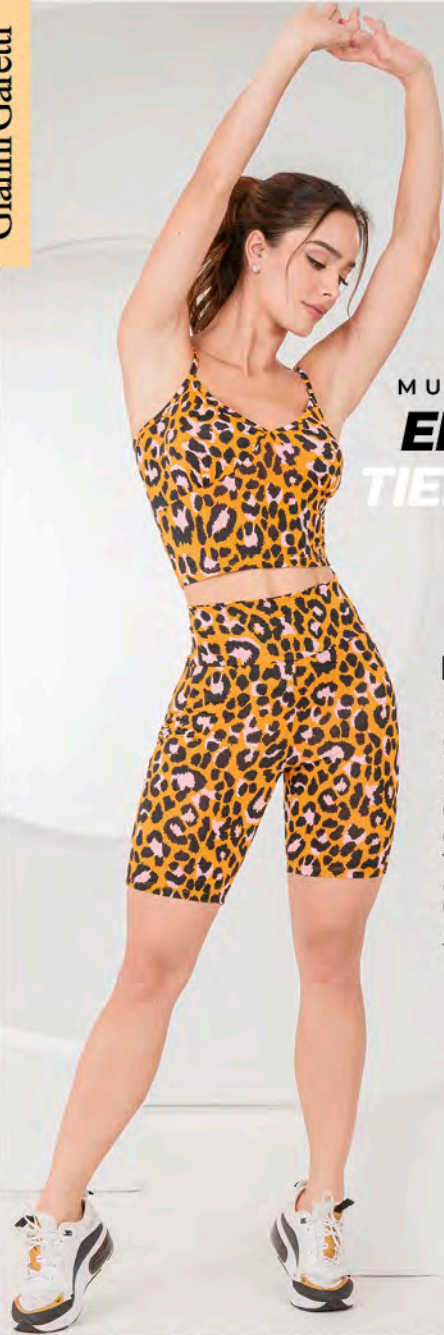

Tus nuevos  
favoritos

MIRA EL VIDEO

MUÉVETE POR TUS METAS  
**EL PODER LO TIENES TÚ**

**NUEVO**

SET DEPORTIVO  
**\$42.999**

Ref: 400546

Con Biker, pretina doble alta y top de tiras en Poliéster algodón spandex.  
 Color:  
 Estampado (18).  
 Tallas: S-M-L-XL.