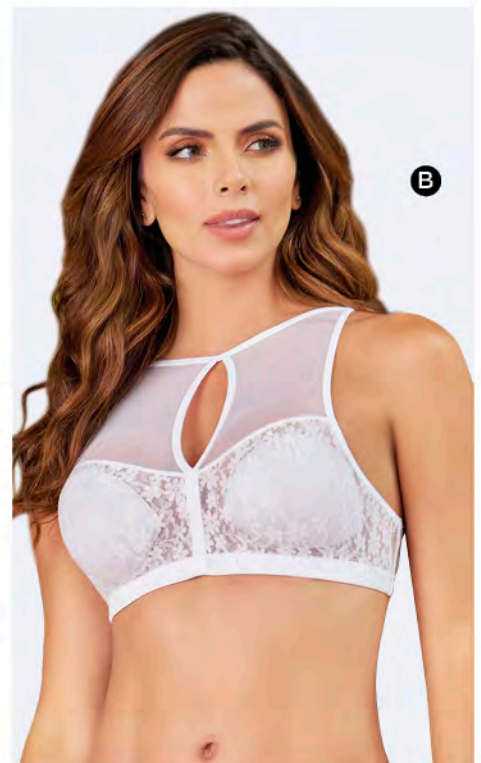

PANTY
$25.999

Ref: 422592
Panty encaje en Poliamida.
Color: Vinotinto (12).
Tallas: S-M-L-XL.

PANTY
$16.999

Ref: 422814
Tipo cachetero en Poliéster spandex.
Color: Blanco (01).
Tallas: S-M-L.

CACHETERO
LEVANTA COLA

- ✓ No se marca.
- ✓ Úsalo con cualquier tipo de pantalón ó falda.
- ✓ Estiliza y modela tú figura.
- ✓ Realza los gluteos.
- ✓ Luce natural.

CACHETERO
$38.999

Ref: 519300
Material: Lycra Algodón.
Color: Piel (41).
Tallas: S-M-L.

A. BRASIER
$53.999

Ref: 422338
Brasier crop top, copa espuma en encaje y malla.
Color: Blanco (01).
Tallas: 32-34

B. BRASIER
$49.999

Ref: 422251
Brasier brastop en blonda y túll.
Color: Blanco (01).
Tallas: 32-34-36