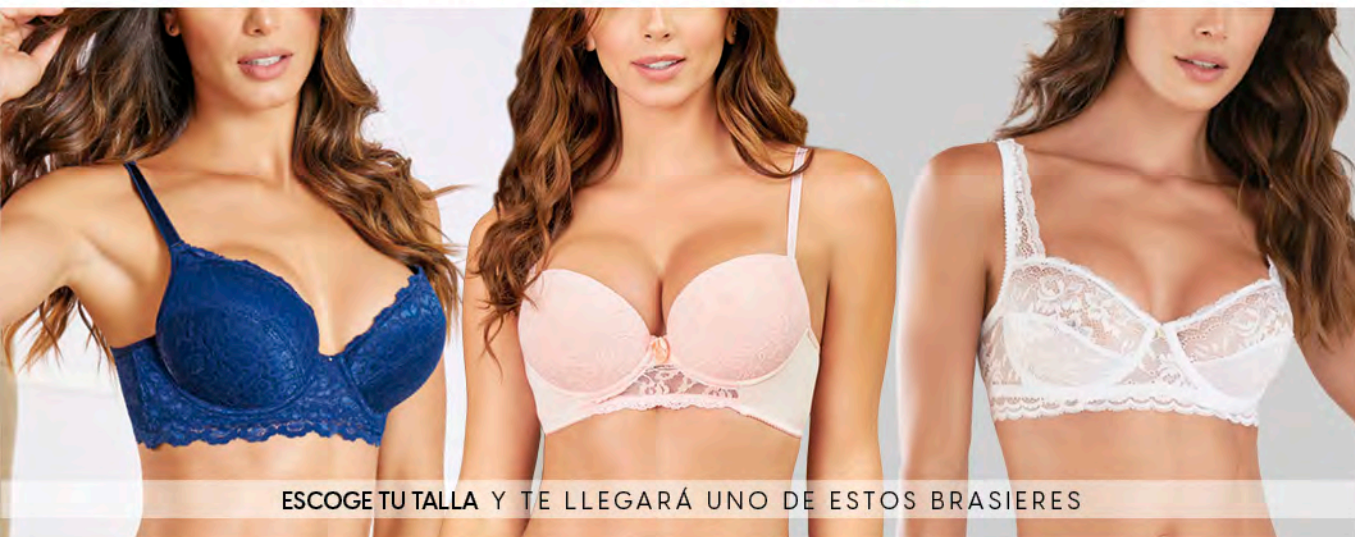

ESCOGETUTALLA Y TE LLEGARÁ UNO DE ESTOS BRASIERES

BRASIER
POLIÉSTER SPANDEX

$36.999

SUPER
BRASIER

Ref: 422886
Color: Negro (02).
Tallas: 32-34-36-38