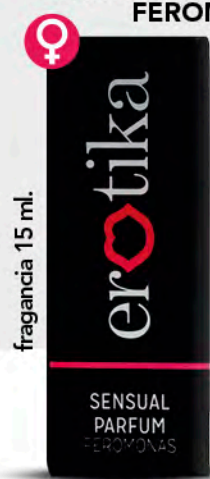

## PERFUME SENSUAL CON FEROMONAS

fragancia 15 ml.

Ref: 519806

Para atraer mujeres

Ref: 519807

Favorece el encuentro con el género opuesto.

POR SOLO:  
**\$34.999** C/U

LUBRICANTE ANAL  
Ref: 519910  
POR SOLO:  
**\$37.999**