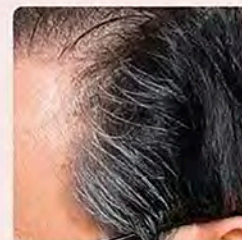

DESPÍDETE DE LAS CANAS CON ESTILO
LÁPIZ CUBRE CANAS

*NO APLICAR
EN CUERO CABELLUDO

NUEVO PRODUCTO

*NO ES TÓXICO

*COLOR CAFÉ

*COLOR NEGRO

LÁPIZ CUBRECANAS

La solución perfecta: sin olor desagradable, sin manchas, sin complicaciones. Olvídate de las canas con un toque natural y rápido. Ideal para pelo, barba blanca y personas con alergias a tintes.

MODO DE USO:

Con el cabello limpio, aplique suavemente sobre el cabello deje secar y luego cepille su cabello para matizar el color y darle brillo. Evite el contacto con el cuero cabelludo.

ANTES

$24.999

Ref: 422851,
Color: Café (04). Negro (02).