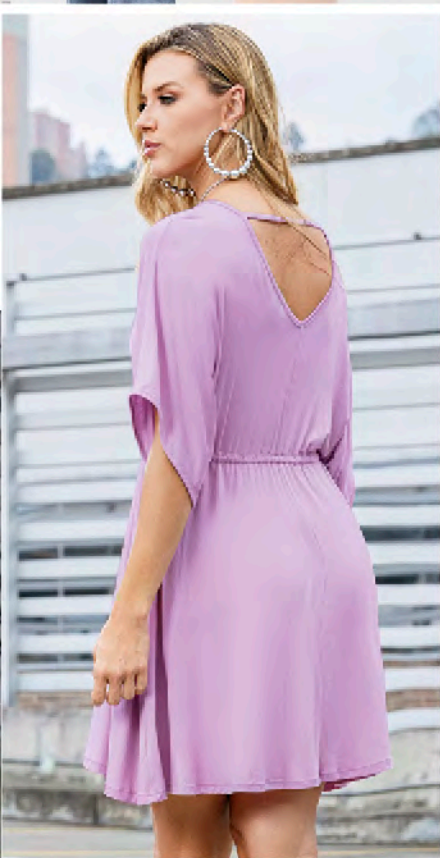

TREND
ALERT