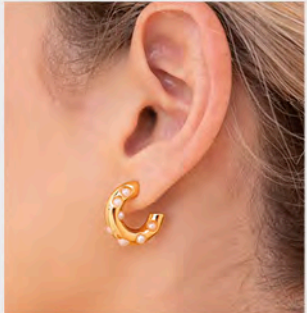

AVEMARÍA
NUEVO
CANDONGA PERLAS
Ref: 103076
Color: Único (19).
$ 49.999