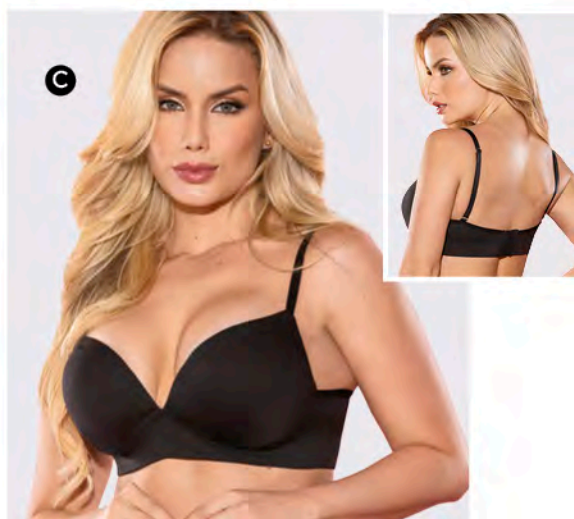

Strapless
**REALCE
MEDIO**