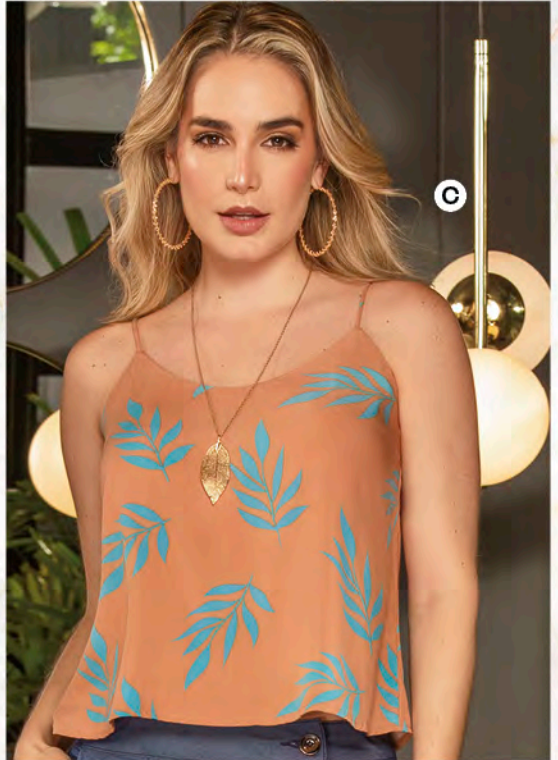

THE ESSENTIALS

B. BLUSA
Ref: 137661B
En rayón twill, detalle de tira fina. Color: Estampado (18). **$ 49.999**
S / M / L.

C. BLUSA
Ref: 137661A
En rayón twill, detalle de tira fina. Color: Estampado (18). **$ 49.999**
S / L.