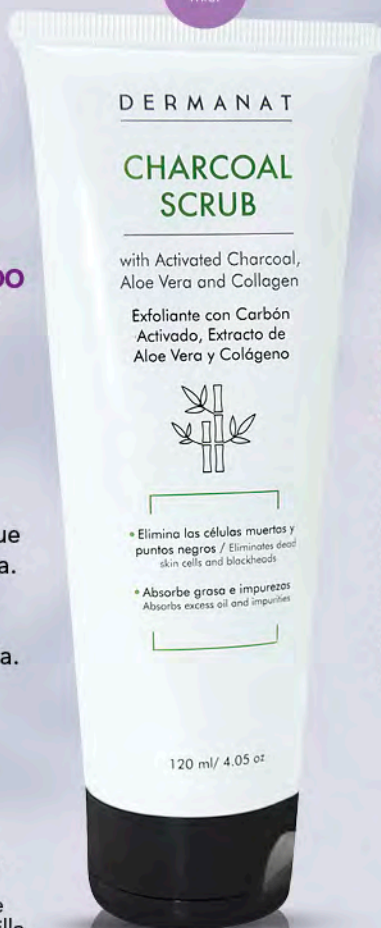

Purifica tu piel y libera tus poros

EXFOLIANTE CON CARBÓN ACTIVADO

EXFOLIA PROFUNDAMENTE SIN MALTRATAR TU PIEL CON ALOE VERA, COLÁGENO HIDROLIZADO Y MICROPARTÍCULAS DE COCO

- Elimina impurezas, puntos negros y células muertas.
- Ayuda a controlar el exceso de grasa y tiene una acción astringente que deja tu piel limpia y fresca.
- Desintoxica y minimiza los poros.
- Deja la piel suave y tersa.

$24.999
Ref: 519956

MODO DE USO:

Aplica sobre la piel húmeda, con suaves masajes con movimientos circulares sobre la nariz, mejillas, frente, barbilla y cuello.

[120]
mls.