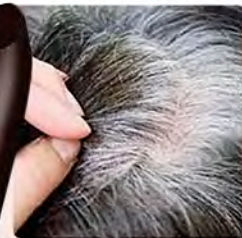

DESPÍDETE DE LAS CANAS CON ESTILO
LÁPIZ CUBRE CANAS

*NO APLICAR
EN CUERO CABELLUDO

NUEVO PRODUCTO

*NO ES TÓXICO

*COLOR CAFÉ

*COLOR NEGRO

LÁPIZ CUBRECANAS

La solución perfecta: sin olor desagradable, sin manchas, sin complicaciones. Olvídate de las canas con un toque natural y rápido. Ideal para pelo, barba blanca y personas con alergias a tintes.

MODO DE USO:

Con el cabello limpio, aplique suavemente sobre el cabello deje secar y luego cepille su cabello para matizar el color y darle brillo. Evite el contacto con el cuero cabelludo.

ANTES

$24.999

Ref: 422851,
Color: Café (04). Negro (02).