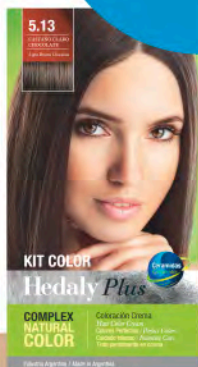

Tintes

Hedaly Plus

A SOLO
$19.900
CADA UNO