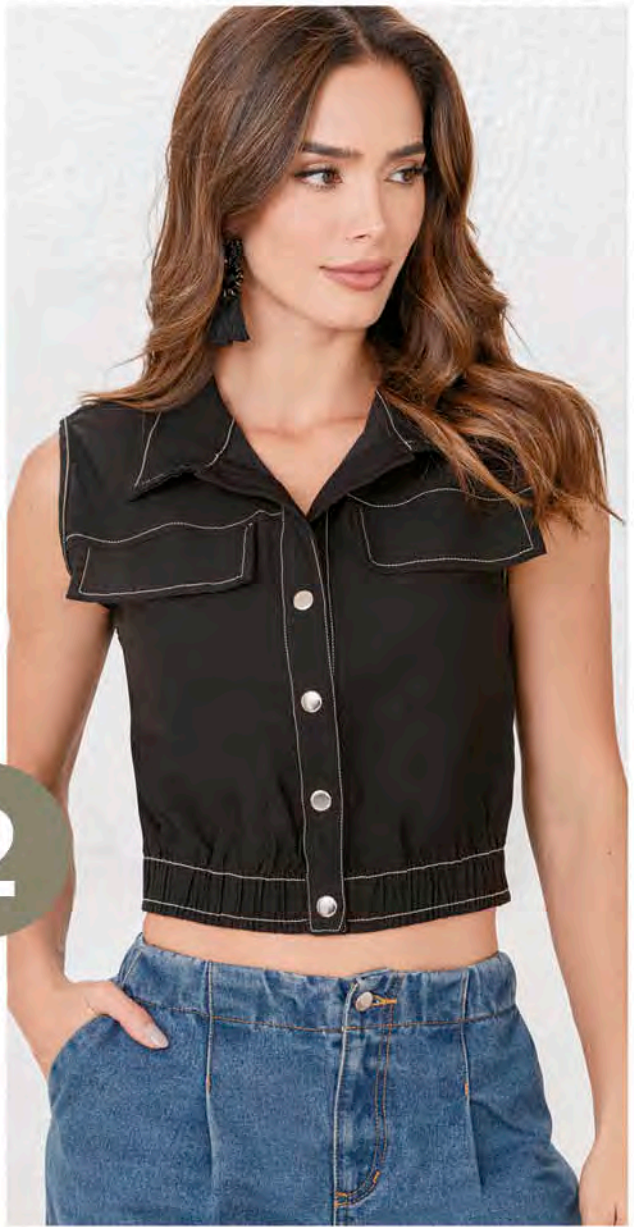

2

TE LO MERECES ..... ¡FELIZ DÍA MAMÁ!