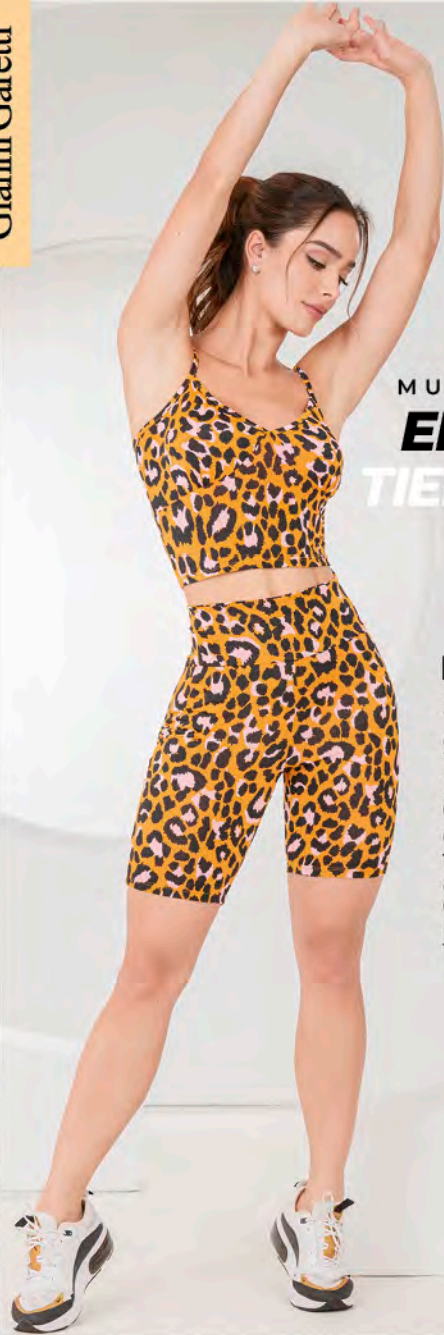

MUÉVETE POR TUS METAS
EL PODER LO TIENES TÚ

NUEVO

SET DEPORTIVO
$42.999

Ref: 400546

Con Biker, pretina doble alta y top de tiras en Poliéster algodón spandex.
Color:
Estampado (18).
Tallas: S-M-L-XL.