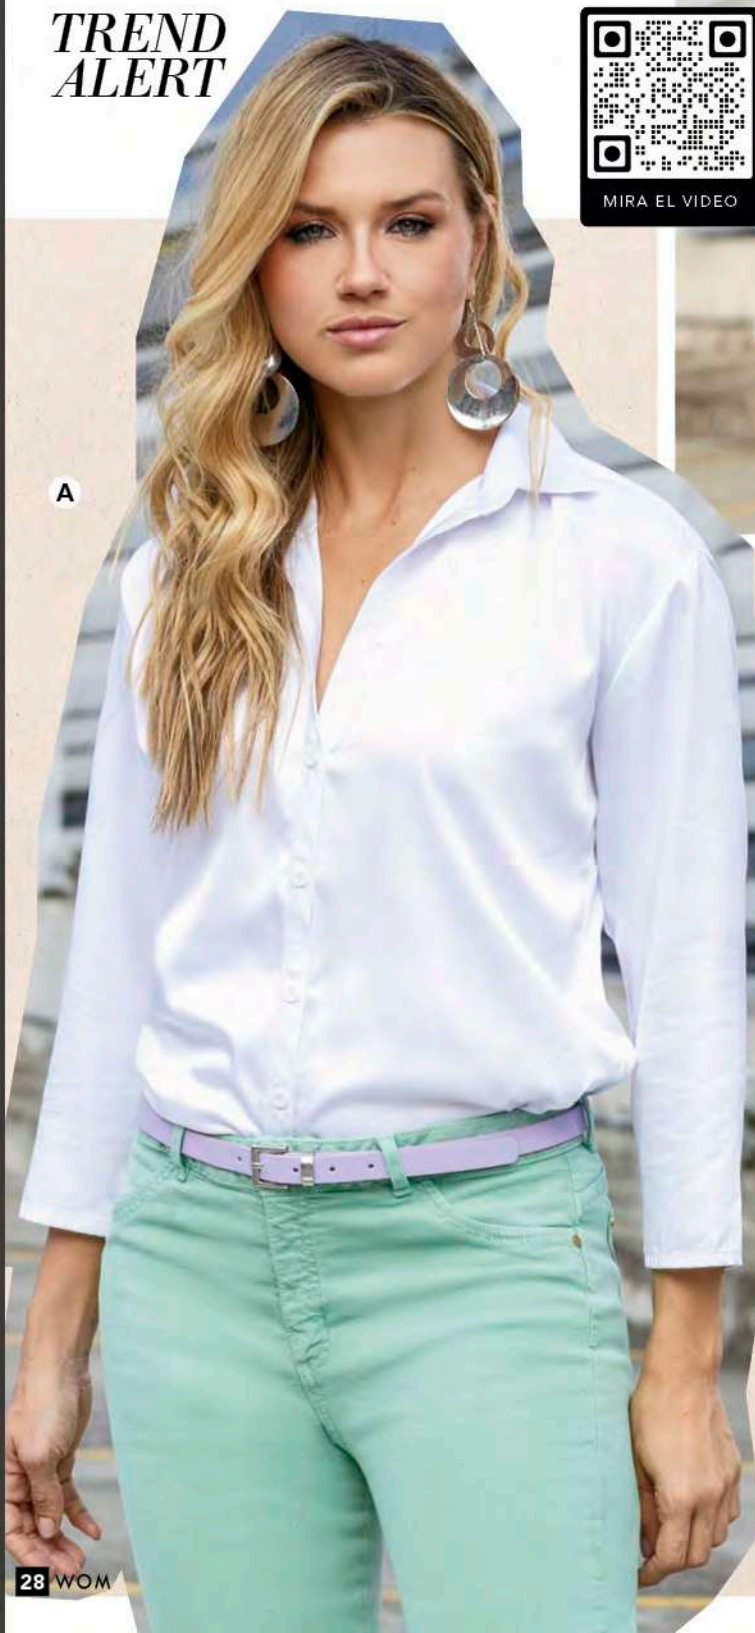

Combina como una PRO

Combina un pantalón en tono pastel con una camisa en color neutro para un look equilibrado y elegante.

TREND
ALERT

**BIG
SALE**

ARETES
Ref: 116075
$ 15.999

A. CAMISA
Ref: 161435
Manga 3/4 en
satin.
Color: Blanco (01).
$ 75.999
S / M / L / XL.

**BIG
SALE**
B. BLUSA
Ref: 161264
cortes asimétricos,
en rib.
Color: Lila (10).
$ 29.999
~~Precio Antes: $39.999~~

S / M / L / XL.
C. PANTALÓN
Ref: 716131
bota tubo.
Color:
Verde menta (63).
$ 99.999
8 / 12 / 14