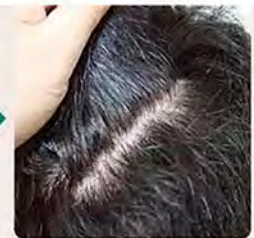

DESPÍDETE DE LAS CANAS CON ESTILO
LÁPIZ CUBRE CANAS

*NO APLICAR EN CUERO CABELLUDO

NUEVO PRODUCTO

LÁPIZ CUBRECANAS

La solución perfecta: sin olor desagradable, sin manchas, sin complicaciones. Olvídate de las canas con un toque natural y rápido. Ideal para pelo, barba blanca y personas con alergias a tintes.

MODO DEUSO:

Con el cabello limpio, aplique suavemente sobre el cabello deje secar y luego cepille su cabello para matizar el color y darle brillo. Evite el contacto con el cuero cabelludo.

DESPUÉS

$24.999

Ref: 422851,
Color: Café (04). Negro (02).