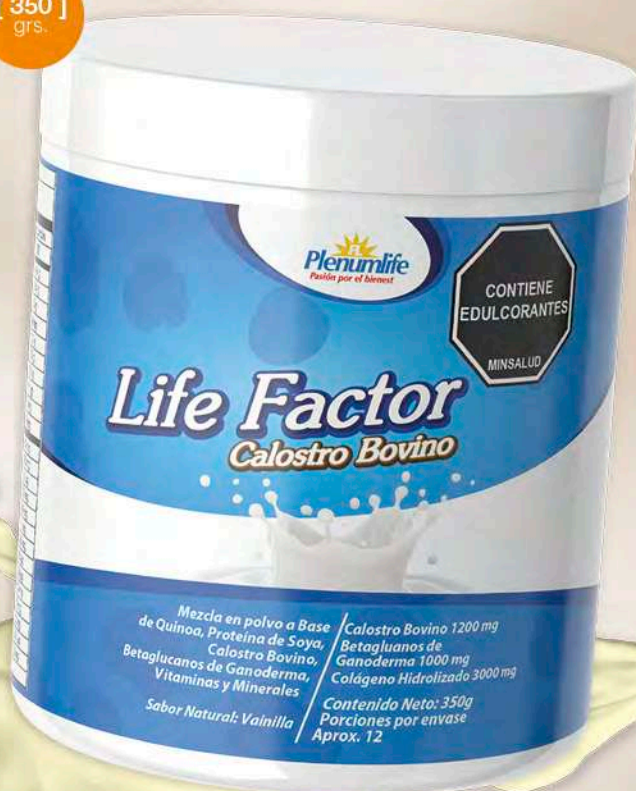

MODO DE PREPARACIÓN:

En un vaso (200 - 240 ml.) de agua ó jugo agregue una porción (30 grs.), agite o licúe, consuma recién preparado.

[350]
grs.

Mezcla en polvo a Base de Quinoa, Proteína de Soya, Calostro Bovino, Betagluanos de Ganoderma, Vitaminas y Minerales
Sabor Natural: Vainilla