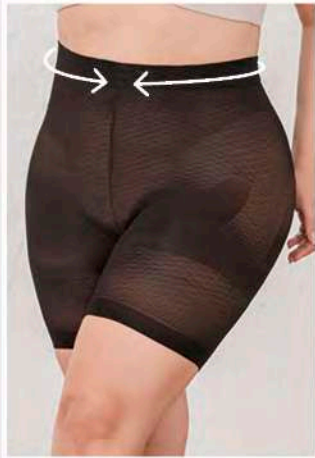

PANTY CONTROL
$54.999

Ref: 520285
Panty control con banda siliconada, moldea la figura ejerciendo control en el vientre bajo en Poliamida. Color: Negro (02), Piel (41). Tallas: S/M - L/XL.

COLORES

SHORT CONTROL
$25.999

Ref: 520281
Short levanta los glúteos de forma natural, Reduce medidas de cintura, estómago, cadera y muslos en Poliamida. Color: Blanco (01), Negro (02). Piel (41). Tallas: M-L-XL.