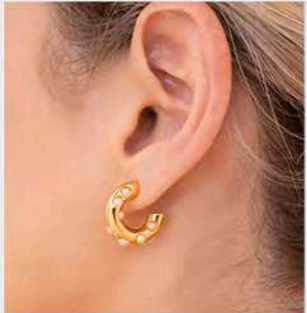

AVEMARÍA
NUEVO
CANDONGA PERLAS
Ref: 103076
Color: Único (19).
$ 49.999