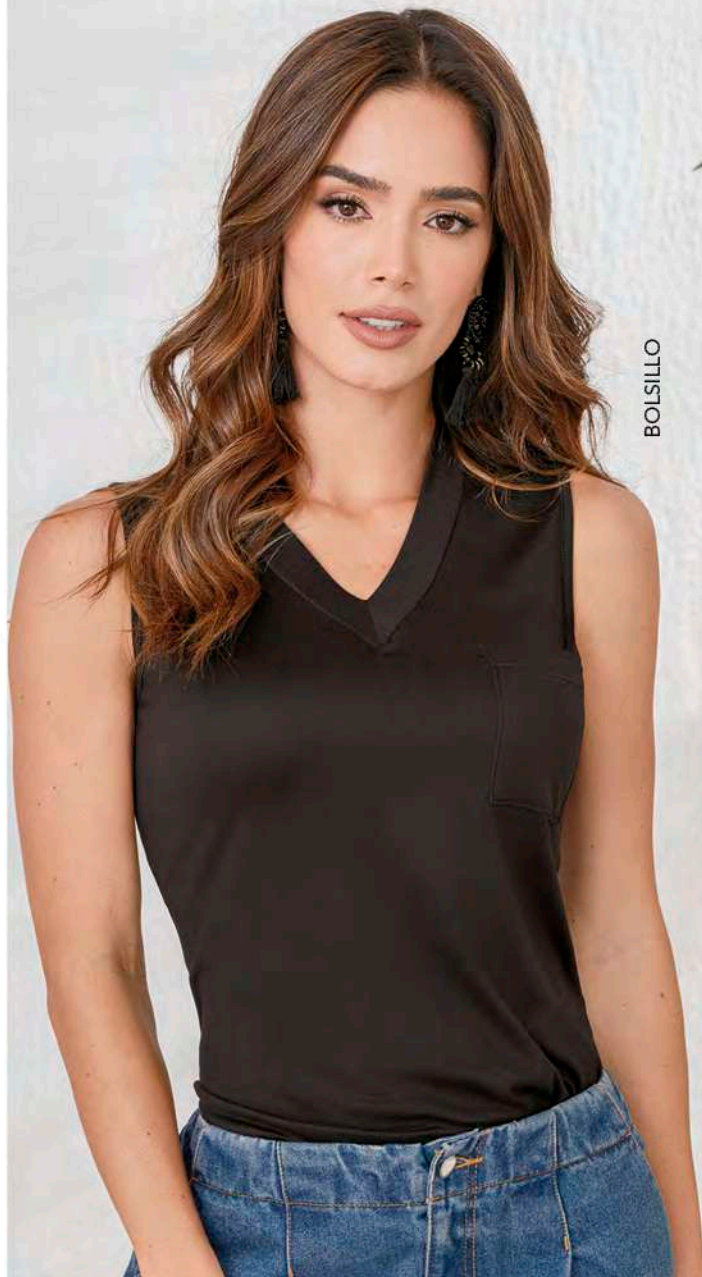

Precio Antes: \$39.999

— TELA —
RIB

A

B

MIRA EL VIDEO

NUEVO
FALDA
\$79.999

Ref: 192575
Larga con
bolsillos y
abertura al frente
en Bengalina.
Color: Negro (02).
Tallas: 8-10-12-14

BOLSILLO