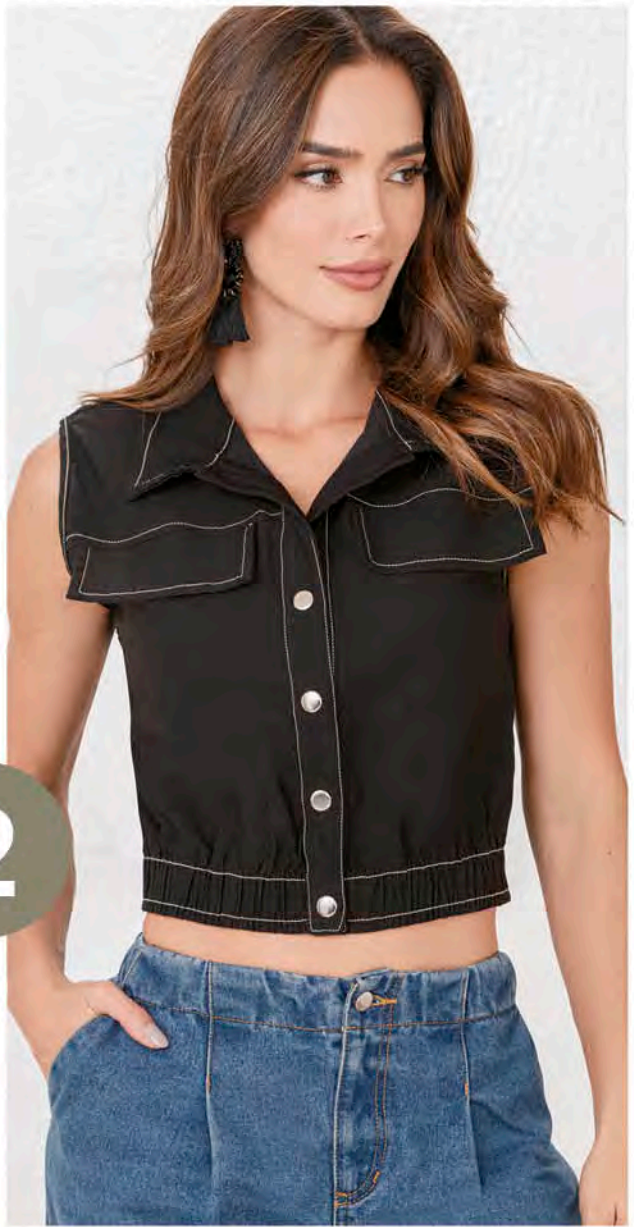

EL LOOK MODERNO

PARA MAMÁ

2

TE LO MERECES ¡FELIZ DÍA MAMÁ!

3

NUEVO

CHALECO \$69.999

Ref: 195377
Corto con elástico
en cintura y tapas
en Bengalina.
Color: Negro (02).
Tallas: S-M-L-XL.