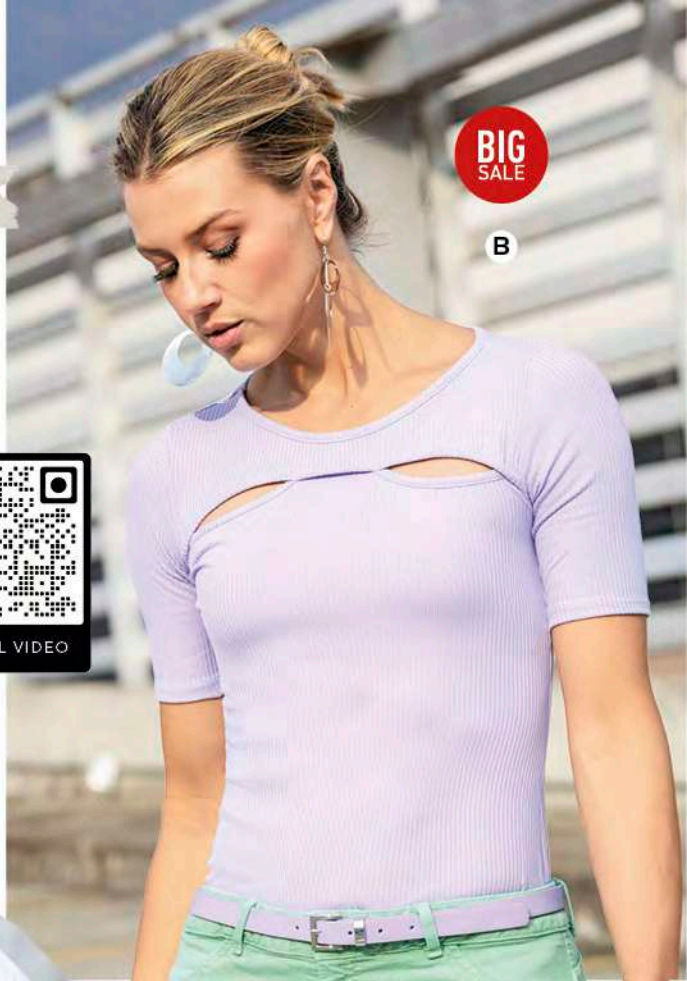

Combina como una PRO

Combina un pantalón en tono pastel con una camisa en color neutro para un look equilibrado y elegante.

TREND
ALERT

**BIG
SALE**