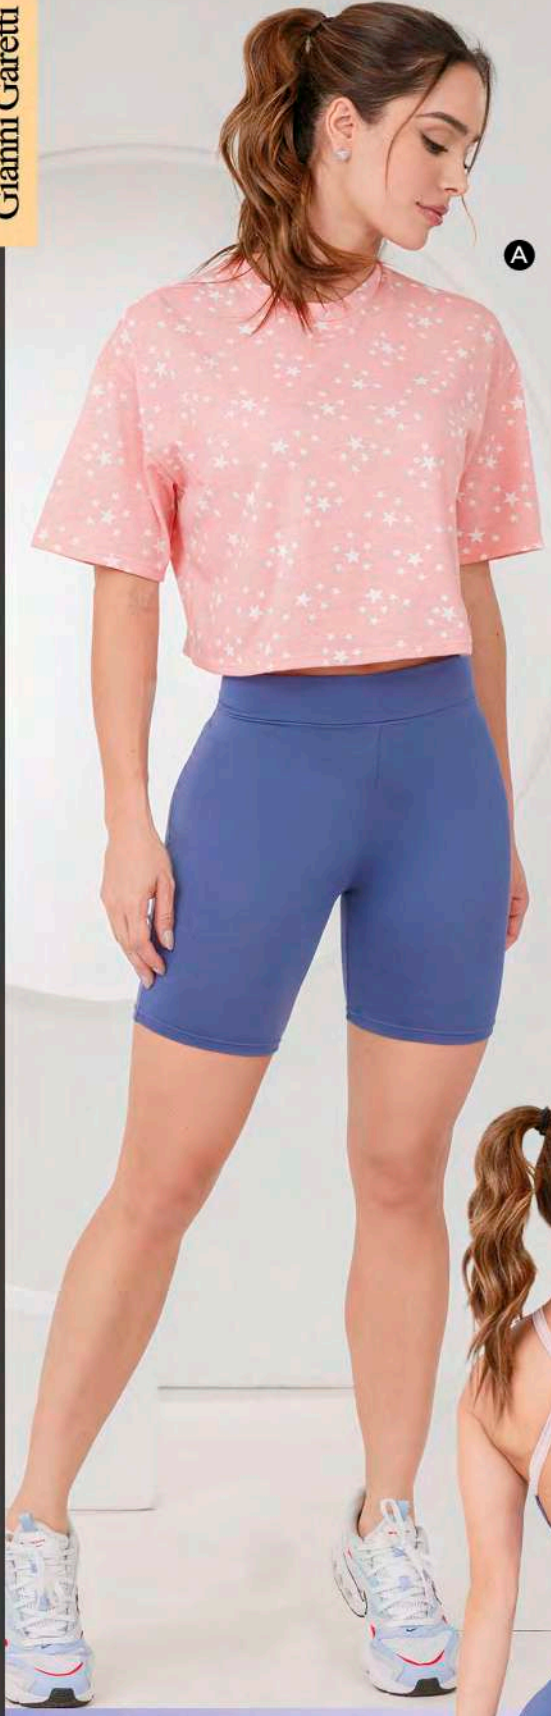

NUEVO

B. ENTERIZO DEPORTIVO $45.999

Ref: 400538
Con sesgos en contraste en Poli-lycra.
Color: Azul hortencia (62).
Tallas: S-M-L-XL.

A

B

NUEVO

A. SET DEPORTIVO $59.999

Ref: 400537
Con camiseta tipo cajón amplia y bicker corto en Poliéster algodón spandex y Poli-lycra.
Color: Combinado (30).
Tallas: S-M-L-XL.