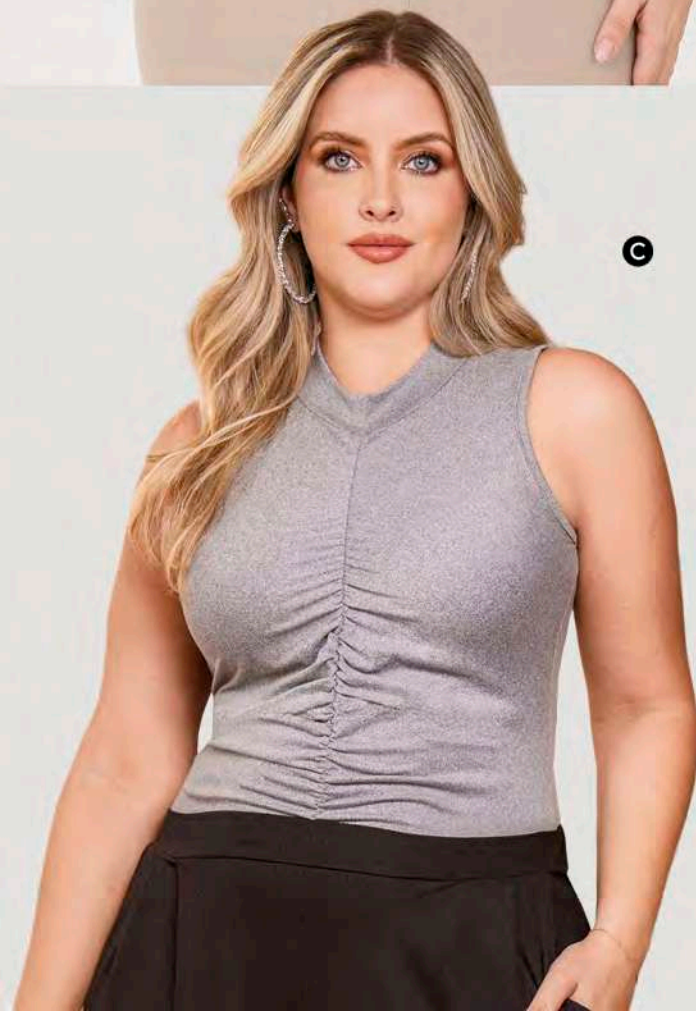

C

A. CAMISETA
$35.999

Ref: 422770
Manga corta,
cuello redondo,
estampada en
Poliéster spandex.
Color: Negro (02).
Tallas: L-XL-XXL.

B. BLUSA
$39.999

Ref: 195229
Manga larga en
transparencia y
zurcido, en Poliéster
spandex y tull.
Color: Negro (02).
Tallas: XL-XXL.