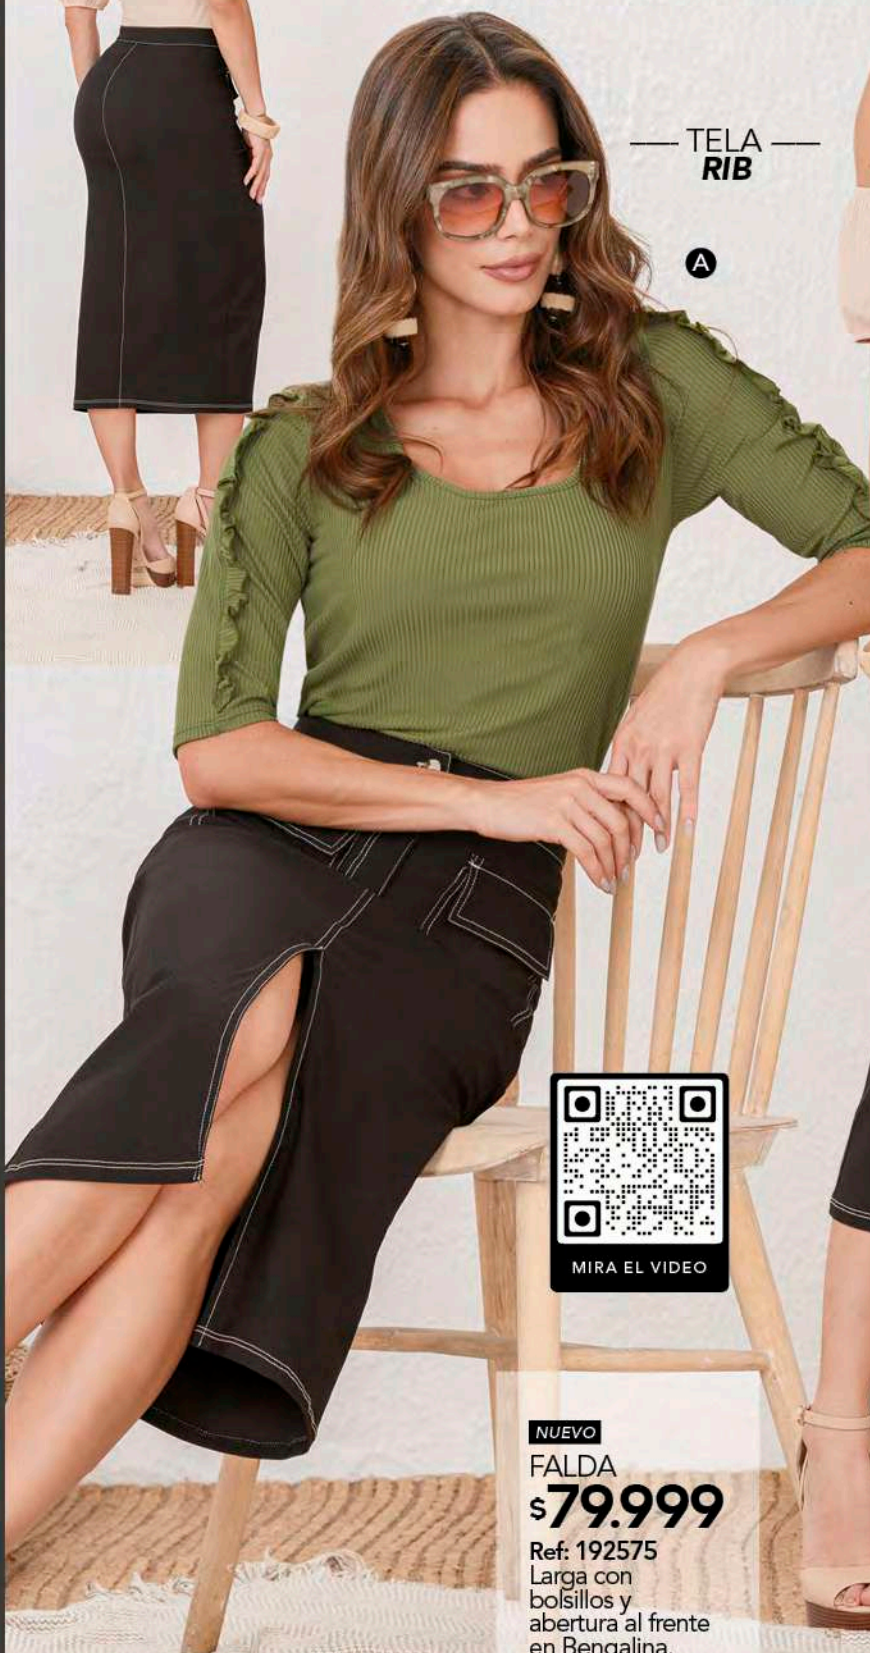

A.BLUSA
$45.999

Ref: 195094
Manga con ruche,
silueta ajustada en Rib.
Color:
Verde oliva (136).
Tallas: S-M-L-XL.

Precio Antes: $49.999

B.BLUSA
$35.999

Ref: 195093
Cuello halter, manga
semi-globo en Rib.
Color:
Taupé (72).
Tallas: S-M-L-XL.

Precio Antes: $39.999

— TELA —
RIB

A

B

MIRA EL VIDEO

NUEVO
FALDA
$79.999

Ref: 192575
Larga con
bolsillos y
abertura al frente
en Bengalina.
Color: Negro (02).
Tallas: 8-10-12-14