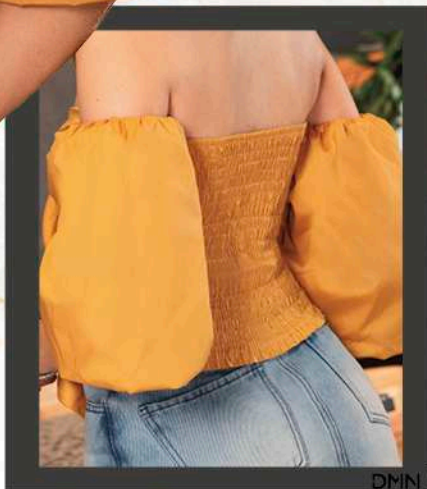

A. BLUSA
Ref: 137530
En Algodón Stretch,
manga globo con
detalle de anudado.
Color: Mostaza (71).

$ 99.999
Precio Antes: ~~$ 119.999~~
S / M / L.

B. BLUSA
Ref: 137603
En rayón detalle de
fruncido en manga.
Color: Natural (80).

$ 69.999
Precio Antes: ~~$ 89.999~~
M / L.