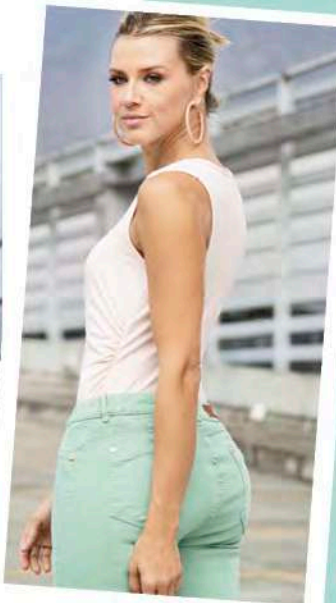

BIG SALE

A. BLUSA
Ref: 161287
Con detalle de fruncidos, en poliéster spandex.
Color: Rosa (126).
$ 22.999
Precio Antes: $32.999
S / M / L / XL.

B. PANTALÓN
Ref: 716131
Bota tubo.
Color: Verde menta (63).
$ 99.999
8 / 12 / 14