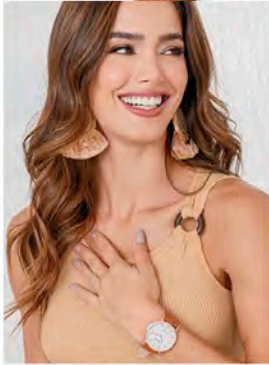

EL MEJOR
regalo
para

MAMÁ