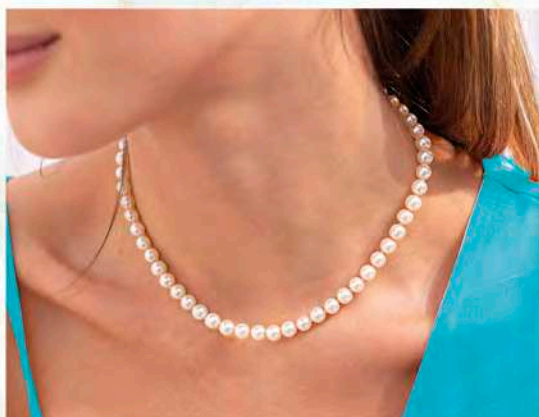

CHOKER PERLAS
Ref: 113081, en Perlas.
Color: Unico (19). **$ 39.999**