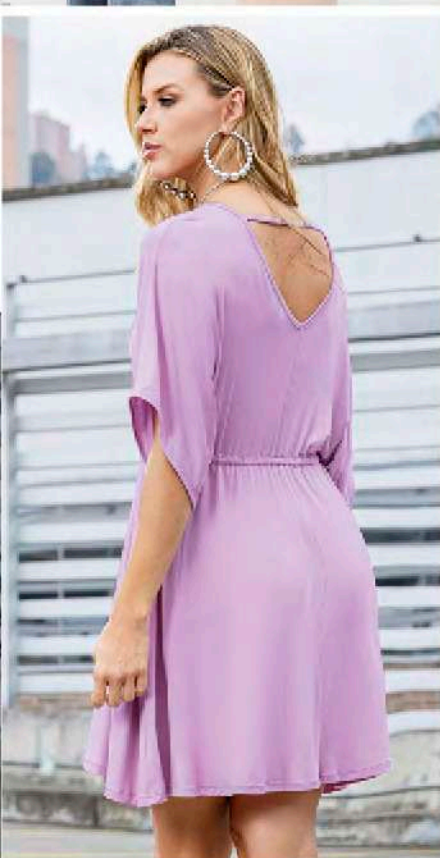

TREND
ALERT