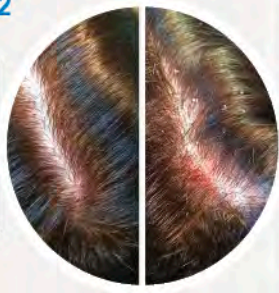

3. Shampoo anticaspa

Con **Climbazole** y **Zinc Pyrithione** que actúan sobre el cuero cabelludo ayudando a **eliminar el hongo** responsable de la caspa.

$33.900

Ref: 516092
150 ml.