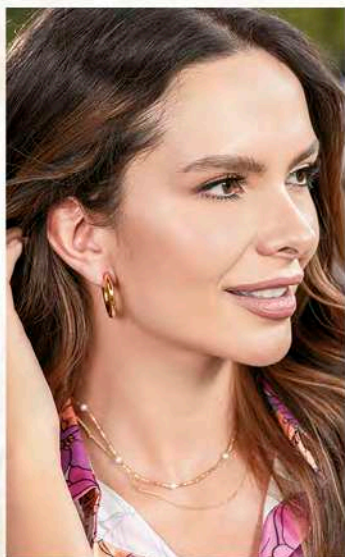

COMPLEMENTOS DE LUJO

AVEMARÍA

BAÑO DE 24K

DMN

CANDONGA PERLAS
Ref: 113076, en Zamak + Baño Oro 24K.
Color: Unico (19).
$ 49.999