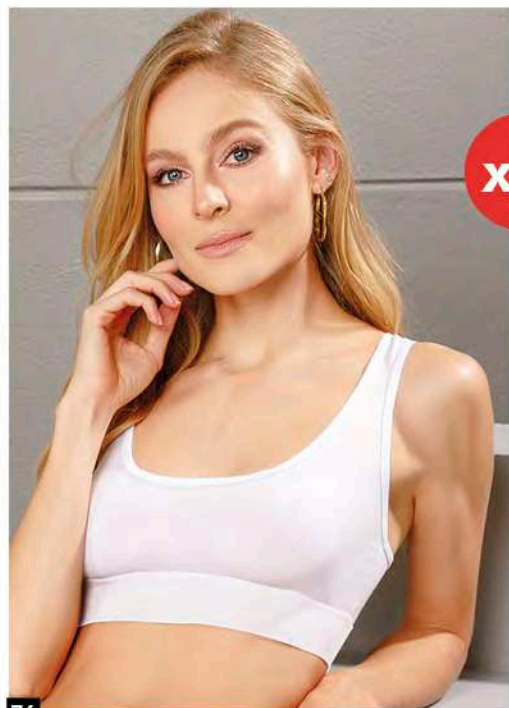

PRECIO ANTES: \$29.999

Ref: 128177

En jersey poliéster algodón spandex. Color: Blanco (01). Tallas: XS-M-L-XL.

ESCOGE TU TALLA Y TE LLEGARÁ UNO DE ESTOS CONJUNTOS PANTY + TOP

MINKA

x2

DÚO TOP PERFECTO PARA TI