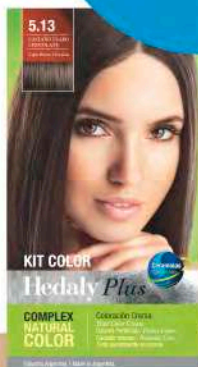

Tintes

Hedaly Plus

A SOLO
$19.900
CADA UNO