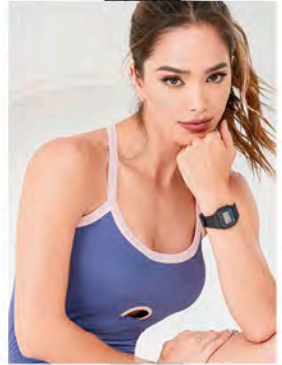

EL MEJOR
regalo
para

MAMÁ