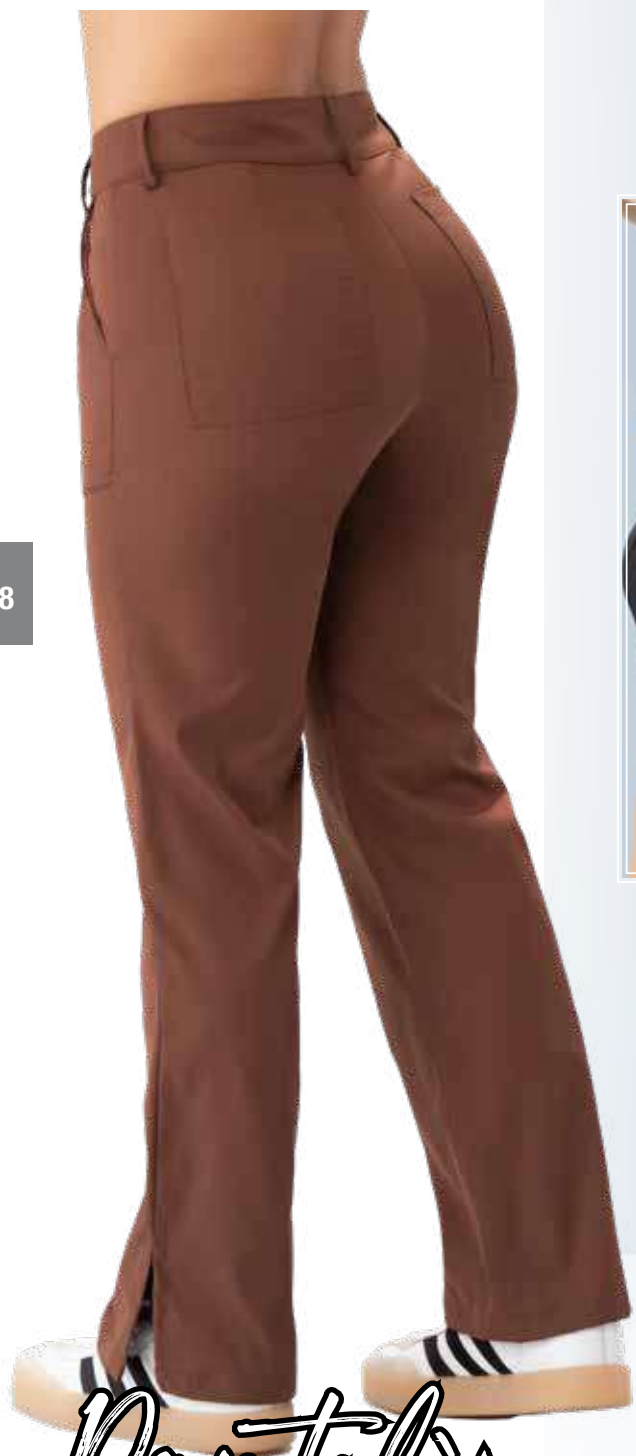

NUEVO

REF. 8318

PANTALON BOTA ANCHA EN
POLIESTER STRECH
TIRO ALTO
SILUETA AMPLIA
NEGRO
S-M-L

Pantalón

Blusa

Pantalón

Por Solo
\$29.900

NUEVO