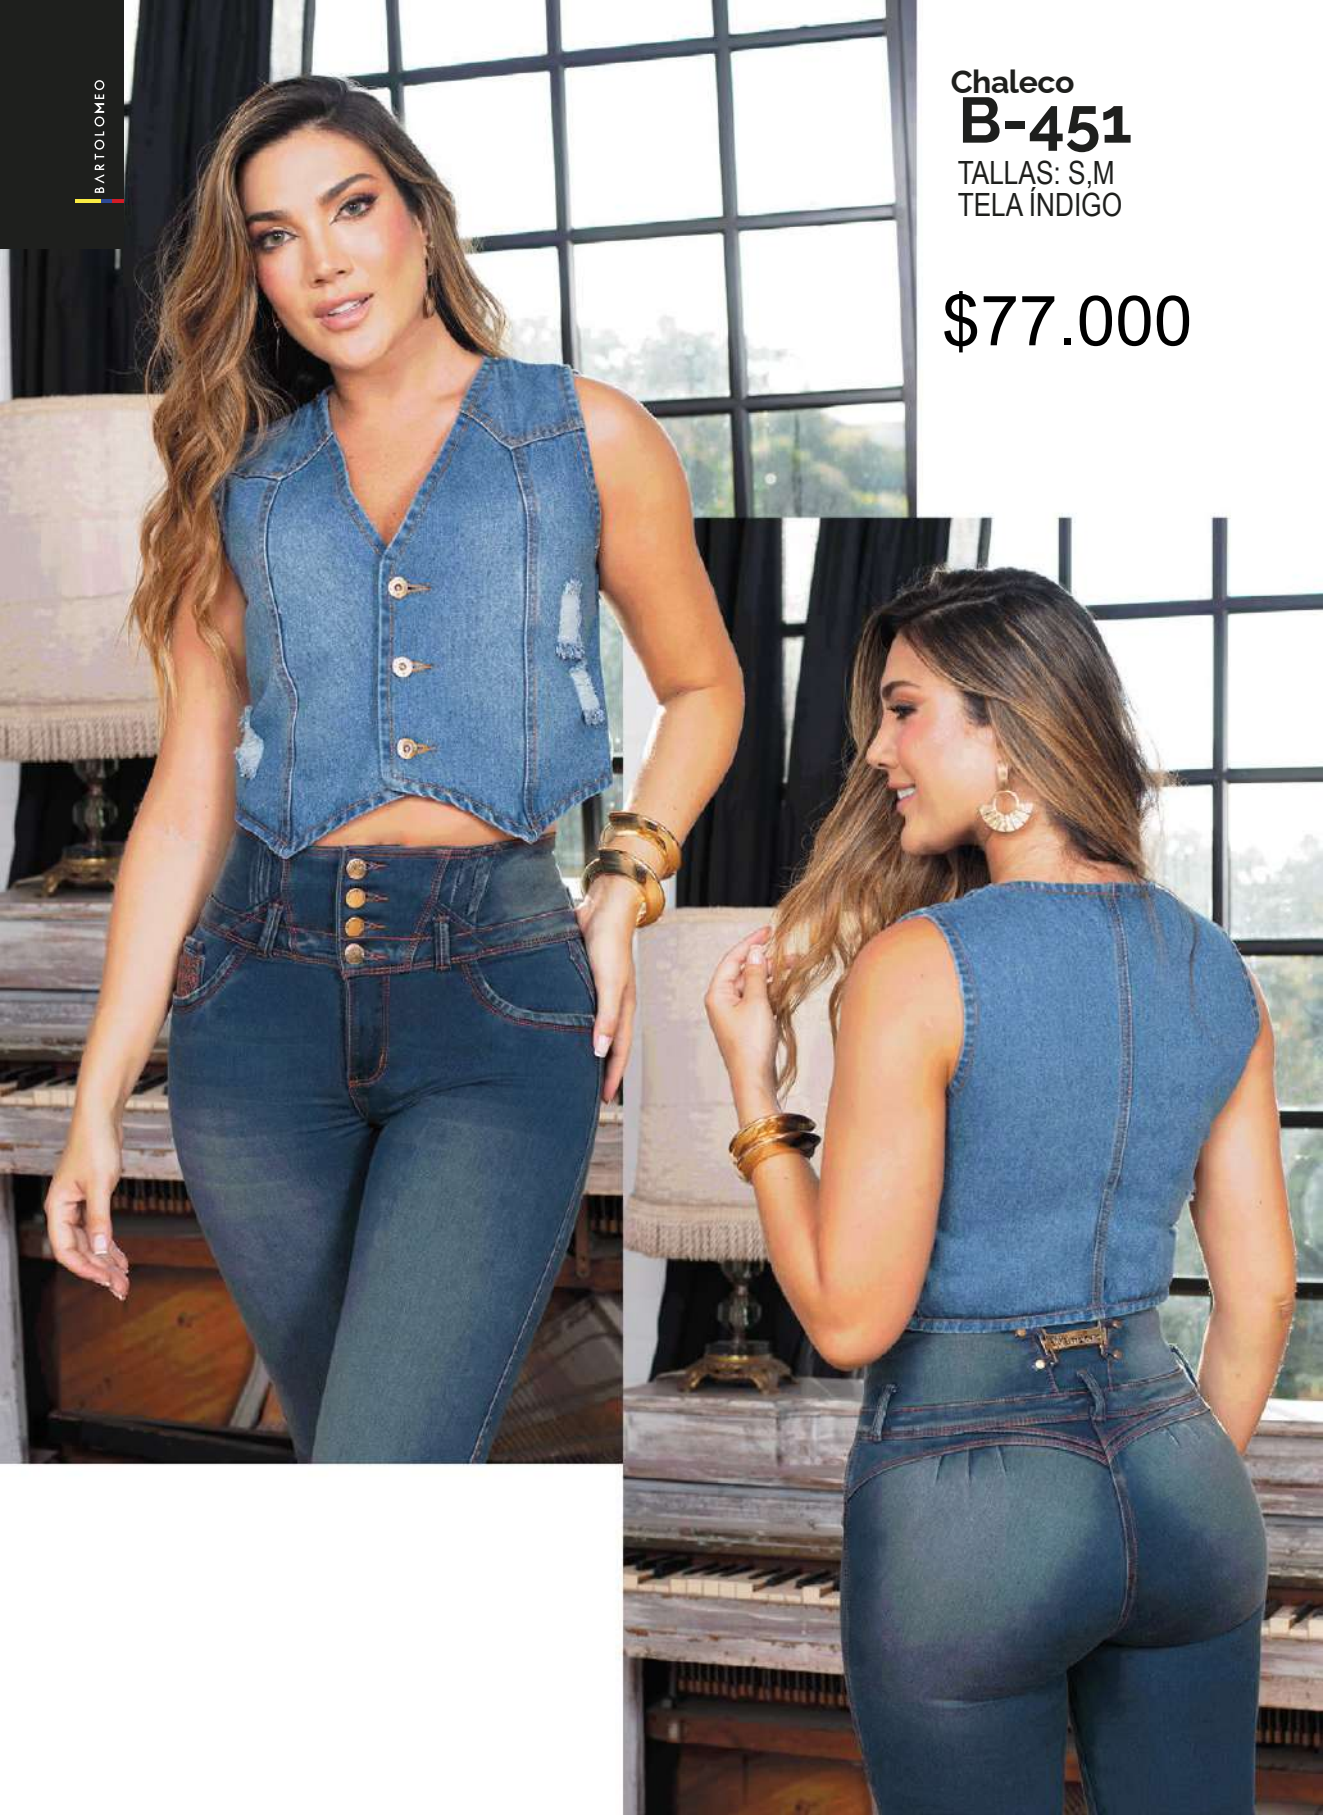

**\$85.000**

Blusa  
**A-523**  
TALLAS: S,M,L  
TELA CHALIS

**\$85.000**

Chaleco  
**B-451**  
TALLAS: S,M  
TELA ÍNDIGO

**\$77.000**

Blusa  
**A-442**

TALLAS: S,M,L  
TELA POPELINA

**\$86.000**