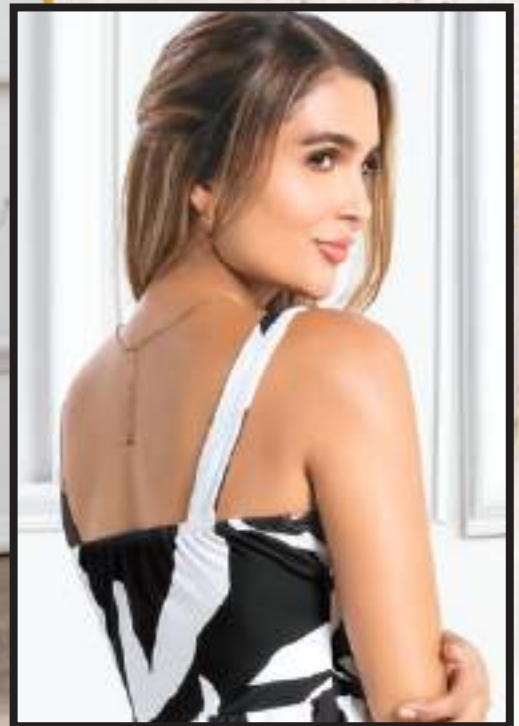

NUEVO
VESTIDO
$99.900
(PRECIO NORMAL
$169.900)

NEW PARTY LOOKS

*Esenciales
para celebrar*