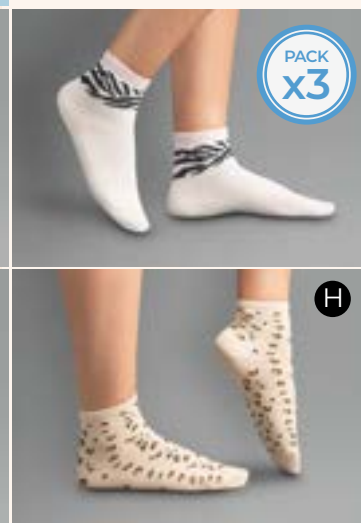

H) Mardu

Antes:
$39.900

Multicolor:
992-010SR
Talla: 9-11
Pack X3 de
medias en
algodón.