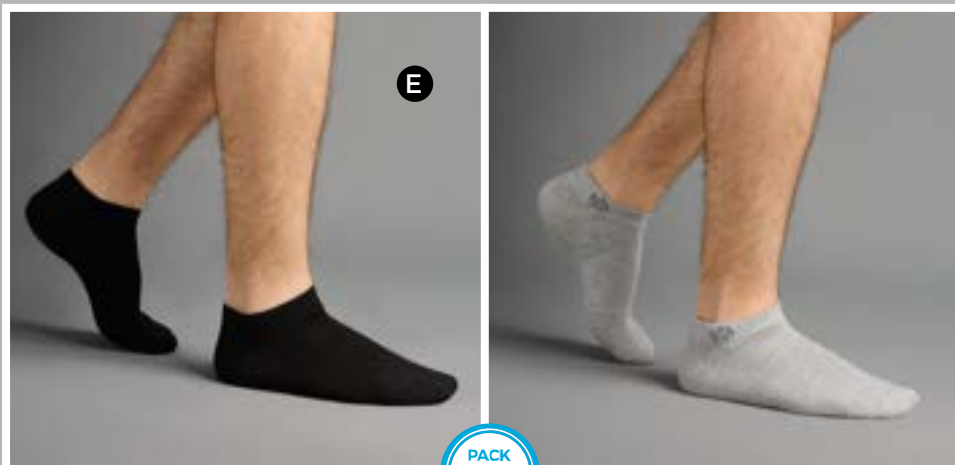

E

PACK
x2

NUEVO

E) Morty
$24.900

Pack x2 de medias en algodón
Multicolor: 952-0103V
Talla: 10-12
Producto nacional