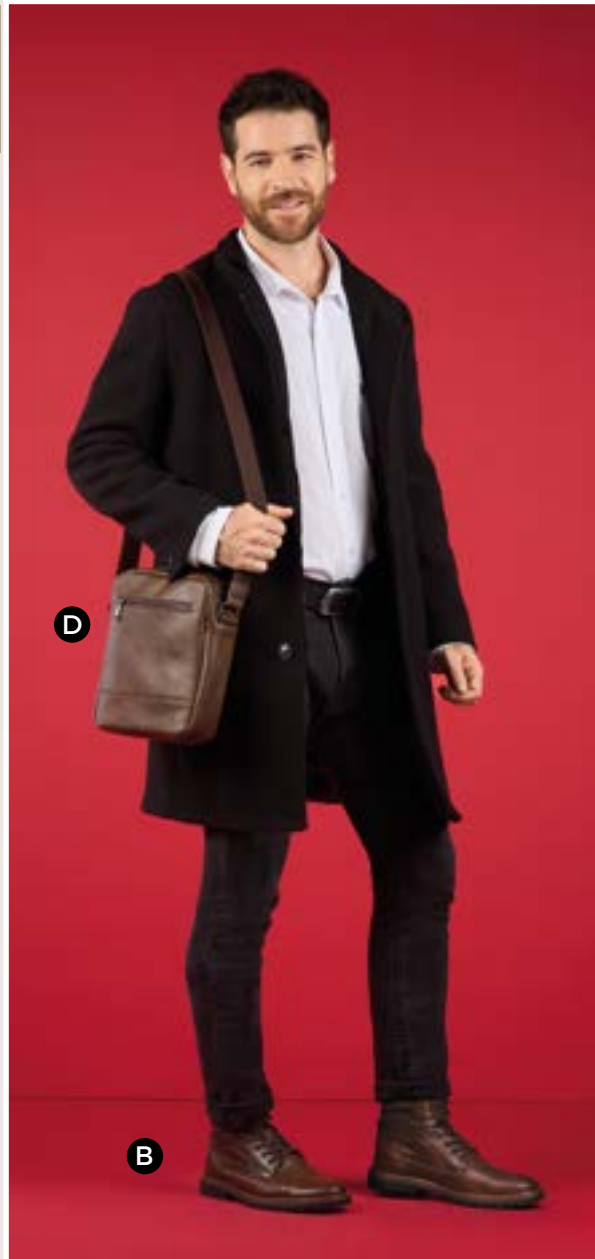

Men collection

A

NUEVO

A) Máximo Ms
$289.900

100% Cuero
Café: 804-460G5
Tallas: 38-43
Capellada: Cuero
Suela: TR
Producto nacional

B

B) Logan Leandro
$289.900

100% Cuero
Café: 804-400G4
Tallas: 38-43
Capellada: Cuero
Suela: TR
Producto nacional

C) Luke Nadal
Antes: $299.900
Ahora: $219.900

Azul: 844-900B9
Tallas: 38-43
Capellada: Cuero
Suela: TR
Producto nacional

C

NUEVO

C) Mario Nelson
$119.900

Bolso manos libres en material sintético.
Café: 992-410MZ
Alto: 26 cm
Ancho 21 cm
Profundidad: 8 cm
Producto nacional

D

D

B