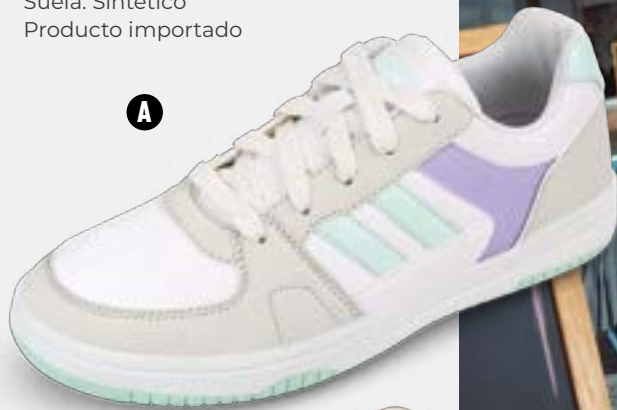

NUEVO

A. JUDITH HEM

$159.900

Blanco/gris: 541-1924M

Beige/rosado: 541-8024M

Tallas: 35-40

Capellada: Sintético/textil

Suela: Sintético

Producto importado

A

Disponibles
entre el
25 y 30
de noviembre