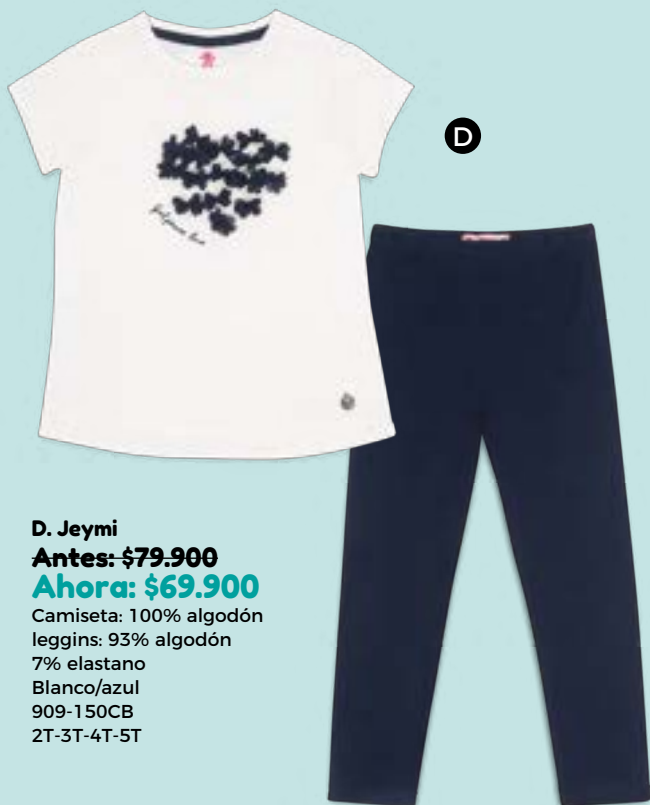

**NUEVO**

**C. Safira**  
**\$129.900**

Rosado  
22-25: 119-5110H  
26-29: 219-5110H  
Rosado/multicolor  
22-25: 119-5910H  
26-29: 219-5910H  
Material: Sintético-textil  
Producto importado

**D**

**D. Jeymi**