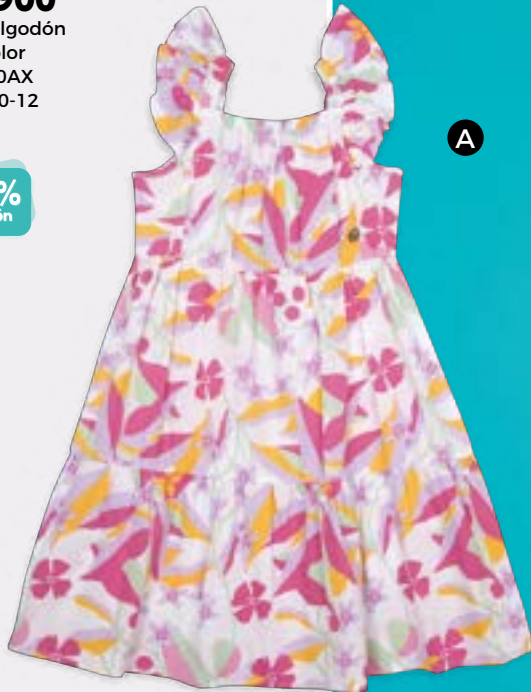

**100%**  
Algodón

**NUEVO**

**B. Molina**

**\$89.900**

Rosado: 951-5501C

Única

Largo: 22 cm

Profundidad: 13.5 cm