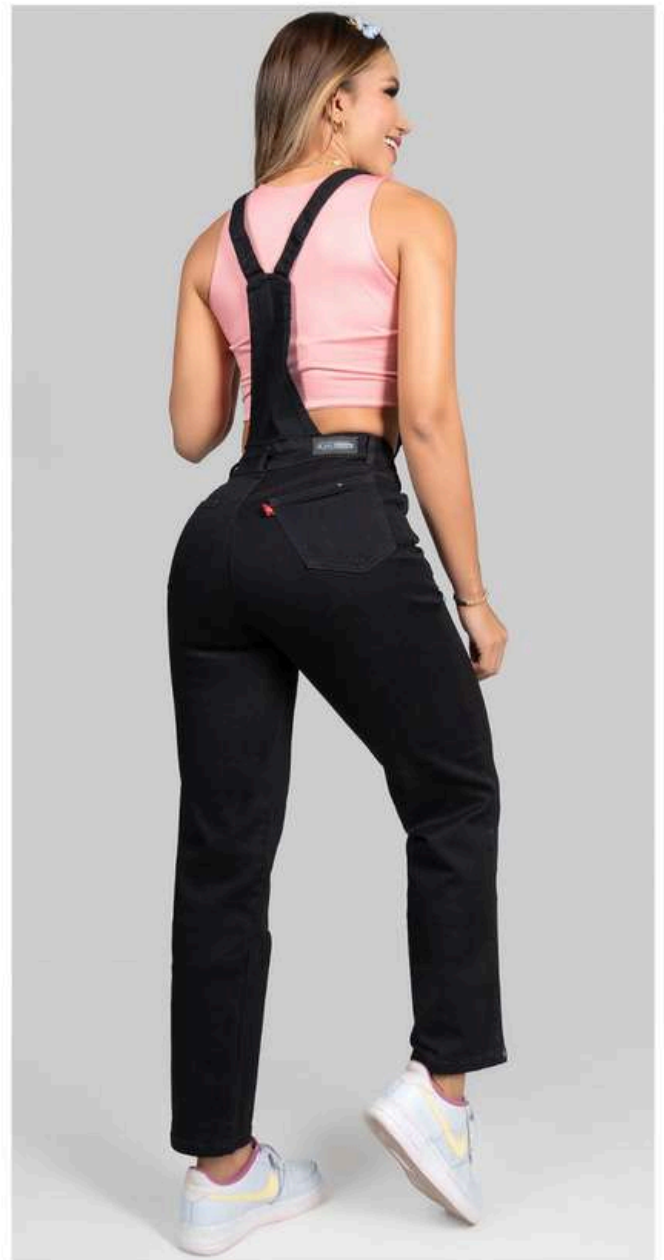

Braga pantalón

TALLAS DISPONIBLES:

6-10-12-14-16

TIPO DE TELA :

STRESH

$109.000

REF. 4333

NUEVA COLECCIÓN

GOD'S BLESSING
Jeans