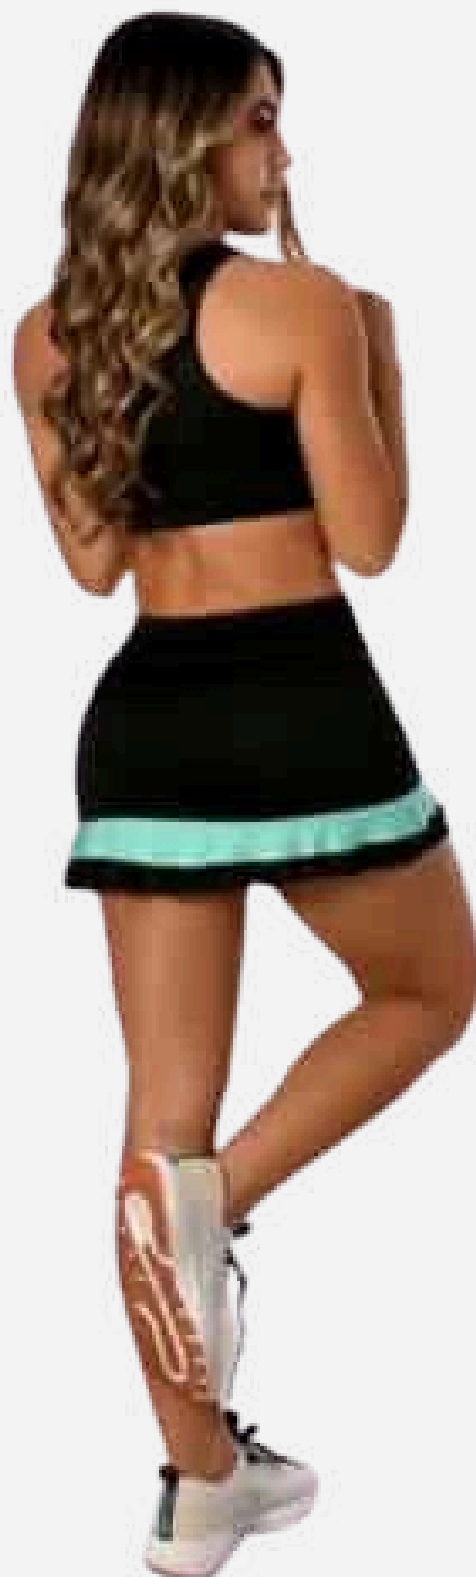

**Deportivo de Dama
Top/Short**

$44.900 REF: 2090-15-2

TELA POLILYCRA

TALLAS: S - L