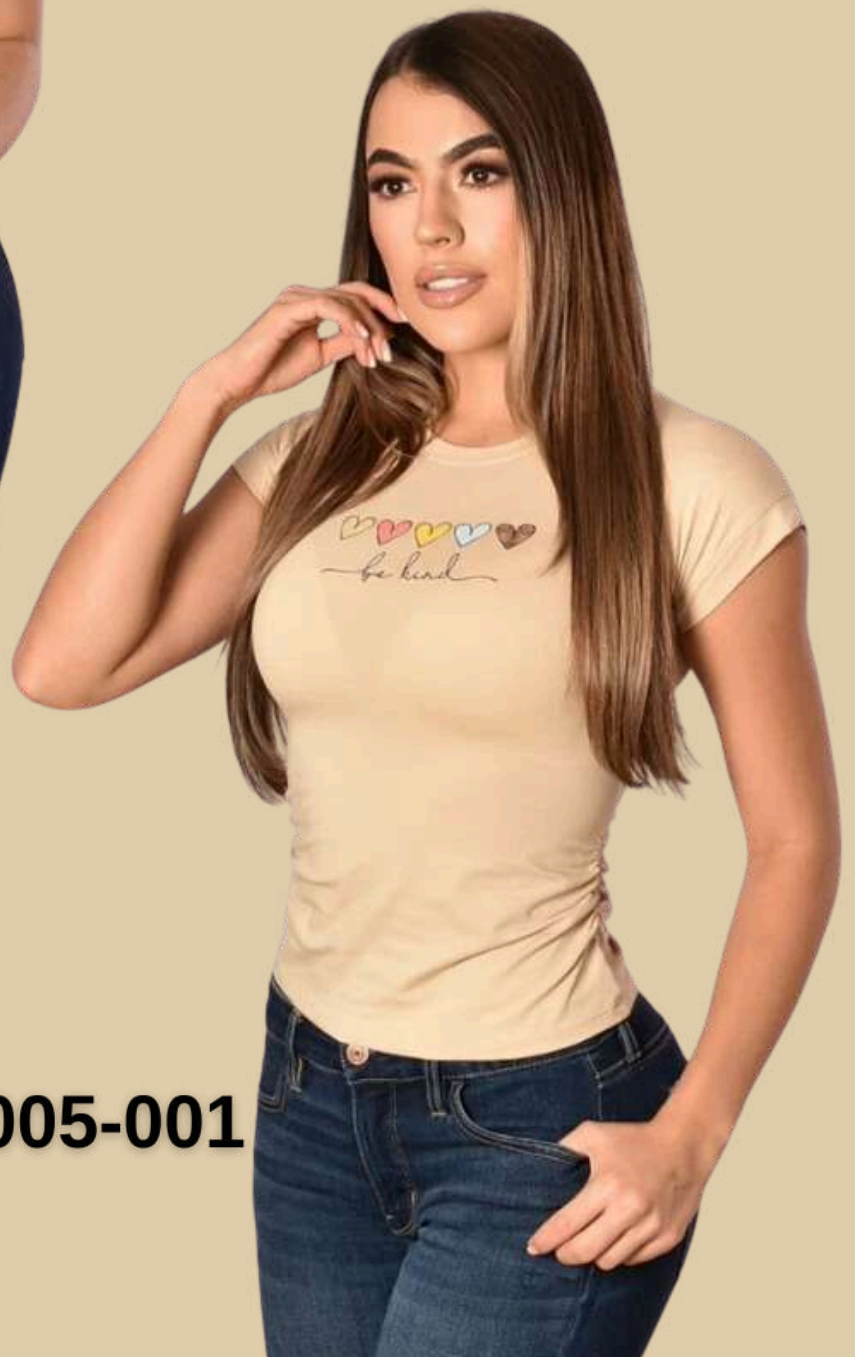

CAMISETAS

CAMISETA

\$29.900 REF: 510013-001

TELA FRIA

TALLAS: S - M - L - XL

CAMISETA

\$29.900 REF: 510005-001

TELA FRIA