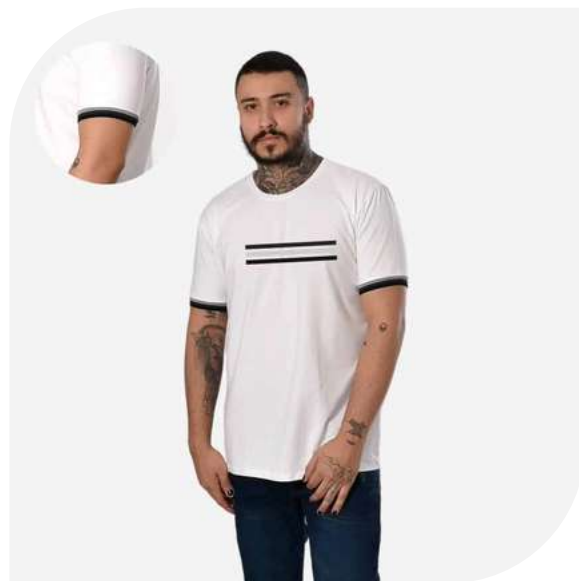

TALLAS: S-M-L-XL

\$34.900

REF. 70141-024

TELA FRÍA

TALLAS: XS-S-M

\$34.900

CAMISETAS

REF. 70142-012

TELA FRÍA

TALLAS: S-M-L

\$34.900

CAMISETAS

REF.70142-011

TELA FRÍA

TALLAS: S-M

\$34.900

REF. 70142-008

TELA FRÍA

TALLAS: S-M-L

\$34.900

REF.70142-010

TELA FRÍA

TALLAS: S-M

\$34.900