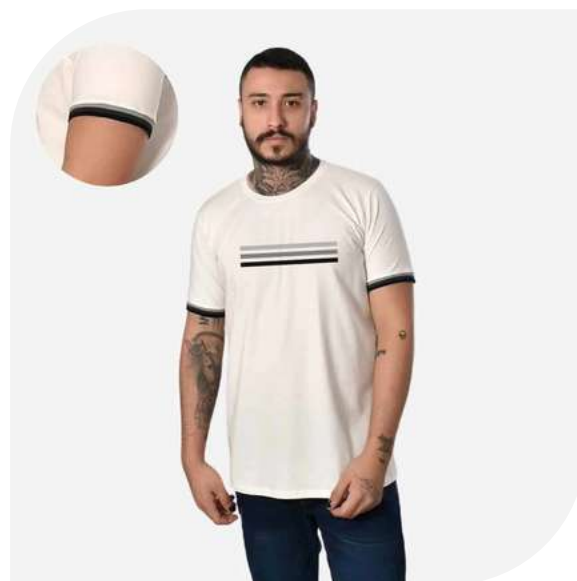

\$34.900

REF. 70142-004

TELA FRÍA

TALLAS: S-M-L-XL

\$34.900

REF. 70142-005

TELA FRÍA

TALLAS: S-M-L

\$34.900

REF. 70142-001

TELA FRÍA

TALLAS: S-M-L-XL

\$34.900

CAMISETAS

REF.72204-1

TELA FRÍA