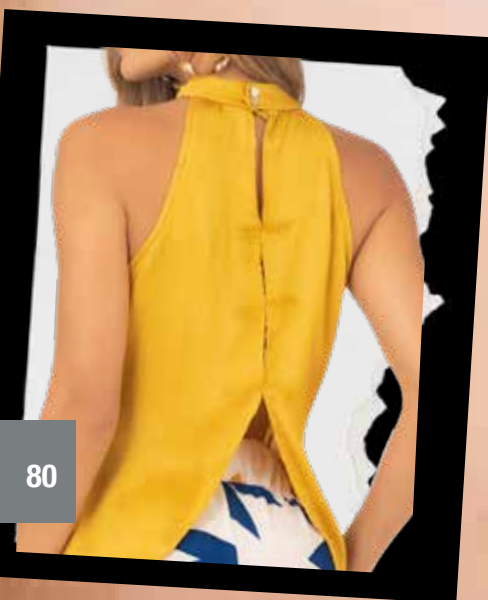

80

**Pantalón**  
**\$68.900**

**REF 8628**

PANTALON EN POLIESTER  
STRECH  
SILUETA AMPLIA  
UNICO  
S-M-L-XL

**Estampados que resaltan**