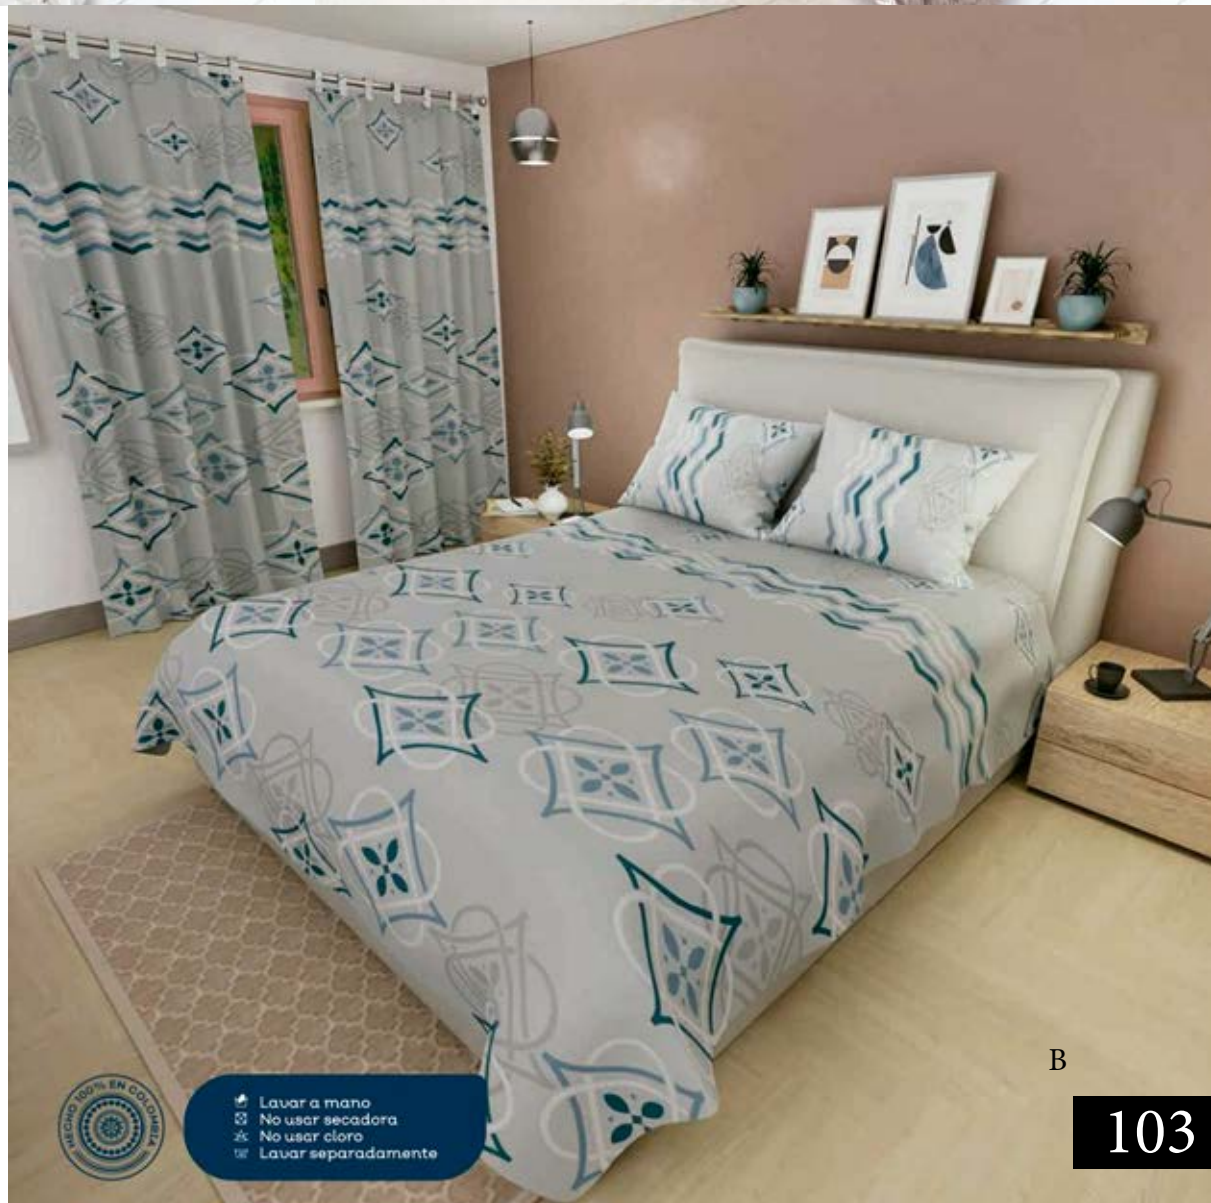

B

- ✦ Lavar a mano
- ✦ No usar secadora
- ✦ No usar cloro
- ✦ Lavar separadamente