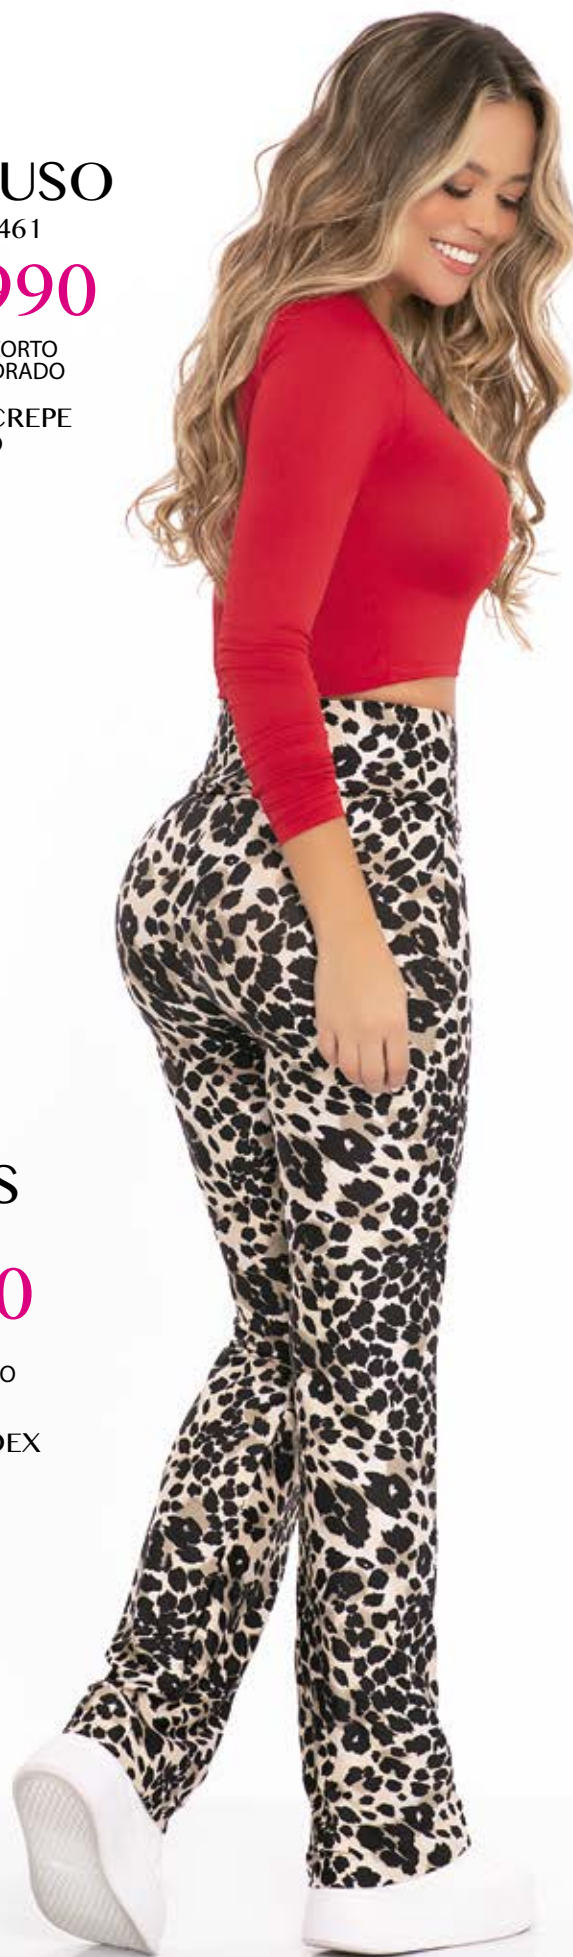

CAMIBUSO

REF. 371461

$. **29.990**

CAMIBUSO CORTO
ESCOTE CUADRADO

VISCOSA CREPE
ROJO
S/M/L

LEGGINS

REF. 371413

$. **52.990**

LEGGINS TIRO ALTO
CON ELÁSTICO ANCHO
EN CINTURA

POLIÉSTER SPANDEX
PRINT
S/M/L/XL