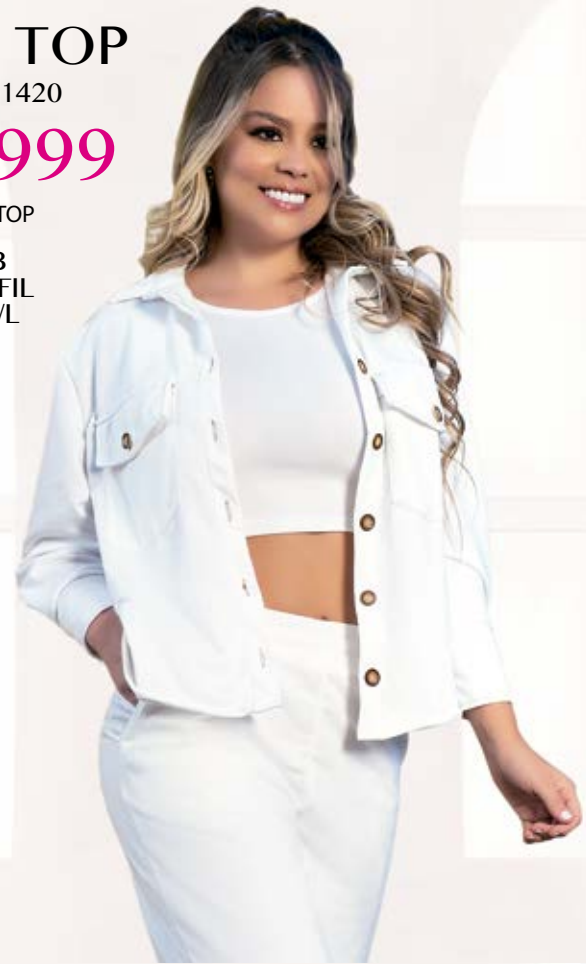

CROP TOP

REF. 371420

$. 21.999

CROP TOP

RIB
MARFIL
S/M/L