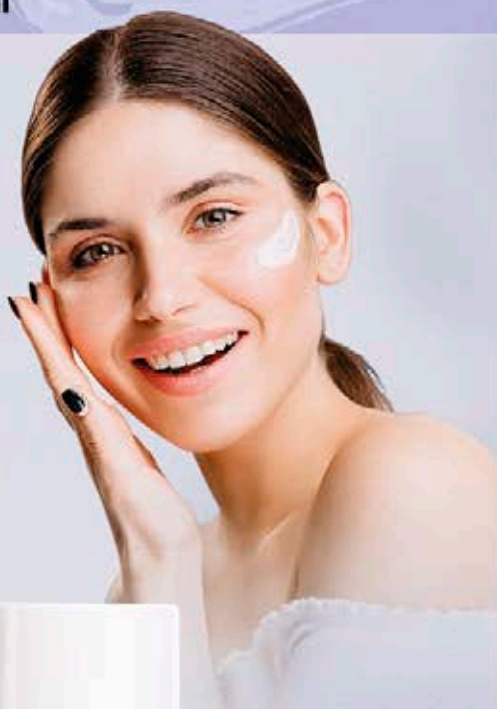

Despídete de las Manchas

ACLARA LA PIEL Y
REDUCE LAS MANCHAS

Tono más uniforme en tan solo
14
DÍAS