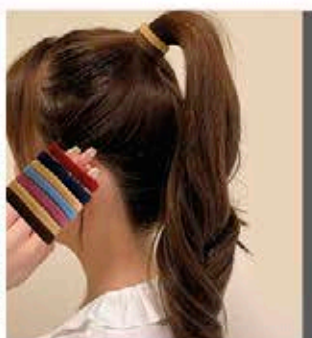

BANDAS

ELÁSTICAS PARA CABELLO

PAQUETE
X 6

UNIDADES

NEGRO (02)