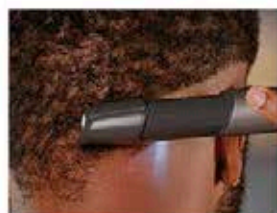

/ MANGO ANTIDESLIZANTE