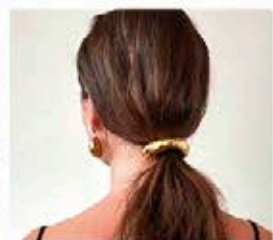

NUEVO

BANDA ELÁSTICA

$14.999

Ref: 119200

Color: Único (19).