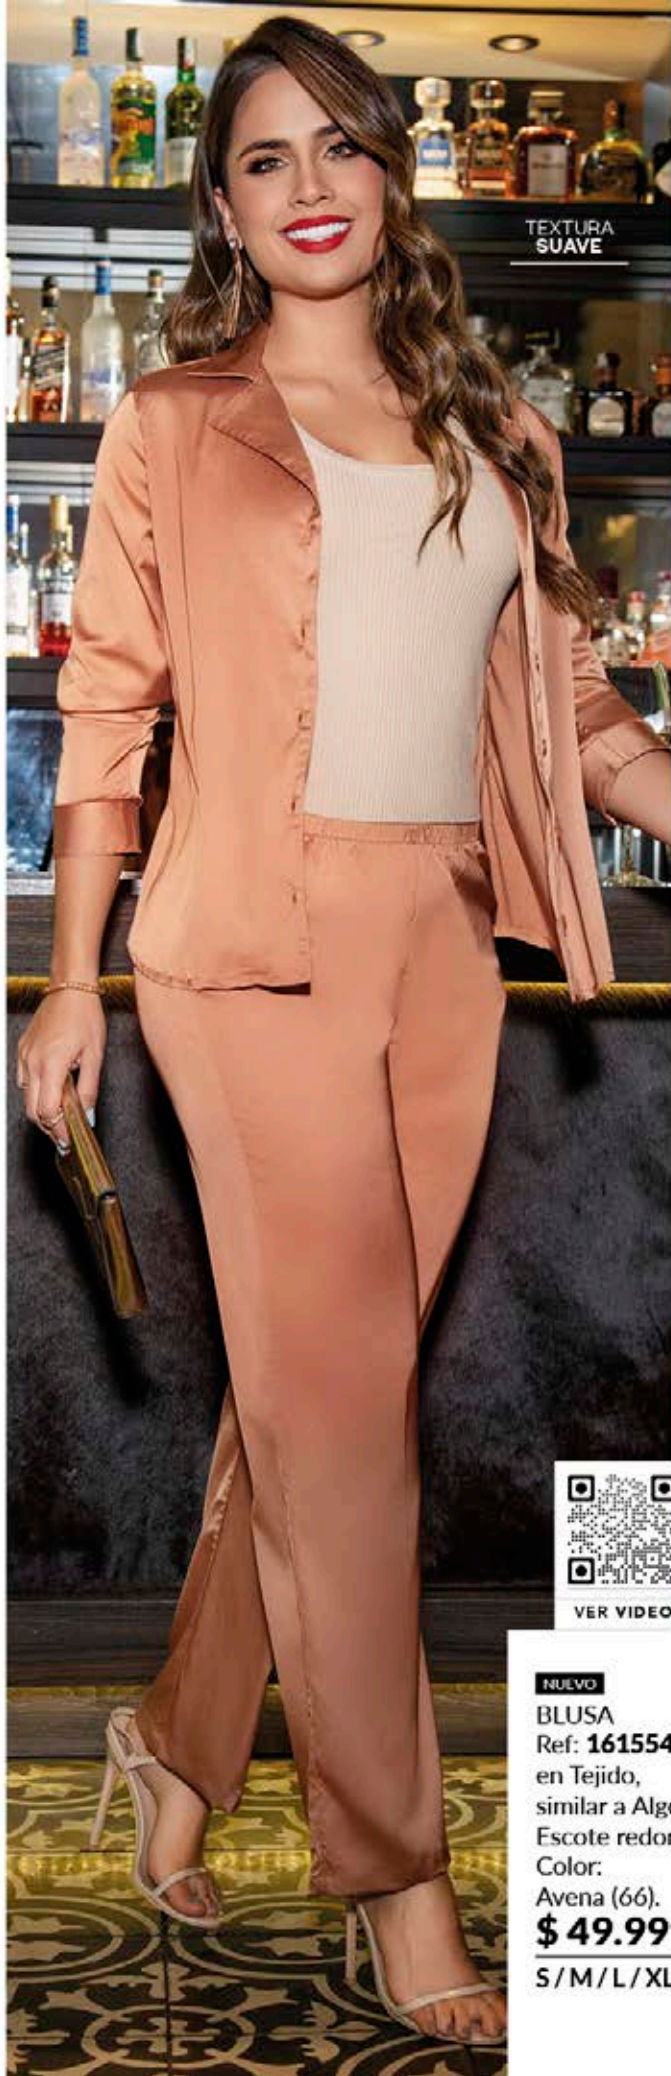

TEXTURA
SUAVE

VER VIDEO