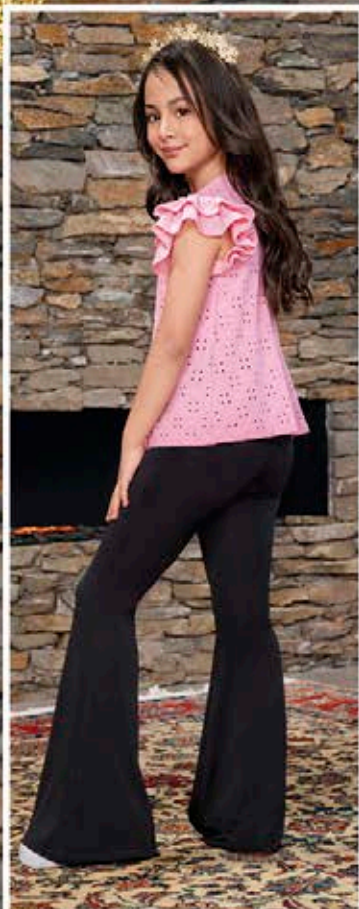

GIANNI  
Kids

¡ EL BRILLO, TU MEJOR REGALO!

VESTIDO NIÑA  
**\$65.999**

Ref: 414448

Con forro, manga globo,  
en Tull y poliéster spandex.  
Color: Negro (02).  
Tallas: 6-8-10-12-14

NUEVO

BLUSA

**\$42.999**