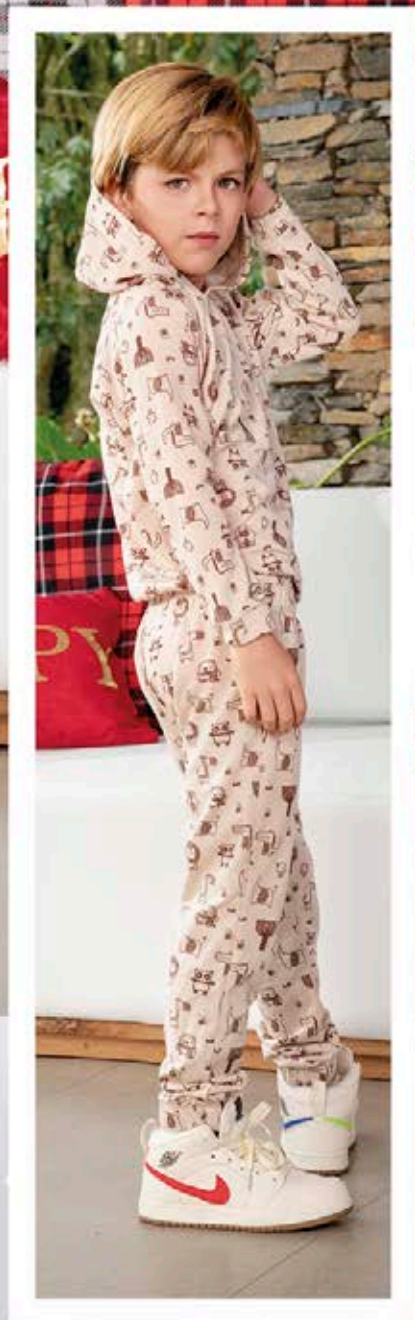

BERMUDA NIÑO  
**\$35.999**

Ref: 400523  
 en Tela Antifluido  
 con bolsillos.  
 Color:  
 Estampado (18).  
 Tallas: 6-8-10-12

BUZO

**\$45.999**

ANTES: \$49.999

Ref: 414468

Manga larga con  
chompa, en Burda.  
Color: Estampado (18).  
Tallas: 6-8-10-12-14