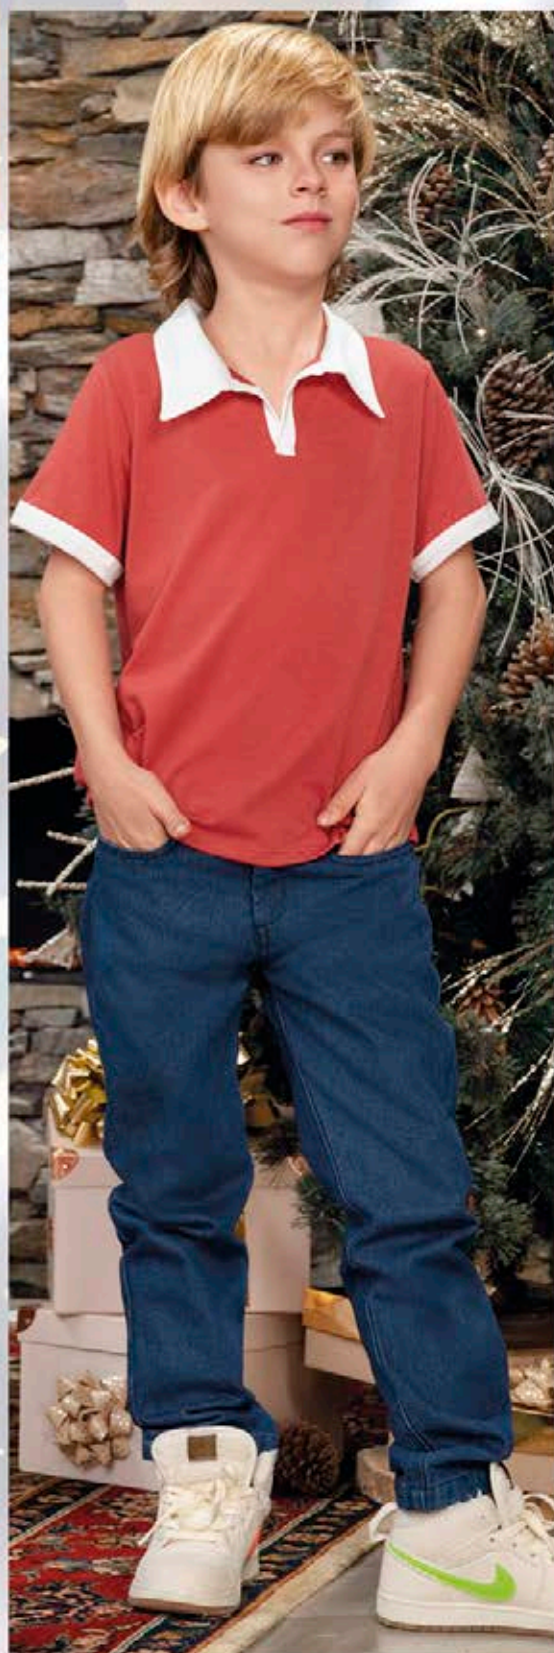

CAMISETA NIÑO

$35.999

Ref: 400551
Tipo polo, piezas
en contraste en
Poliéster spándex.
Color:
Terracota (42).
Tallas: 6-8-10-12

ANTES: **$39.999**

JEAN NIÑO

$69.999

Ref: 712025
Pretina posterior
resortada y bolsillos
en Indigo rígido.
Color:
Azul índigo (127).
Tallas: 6-8-10-12-14