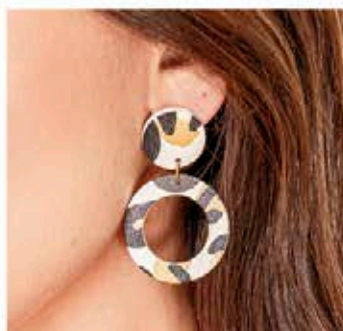

ARETES **$11.999** CADA UNO **Precio Antes: $15.999**
POR SÓLO

AMISTAD
ES
REGALAR
ACCESORIOS