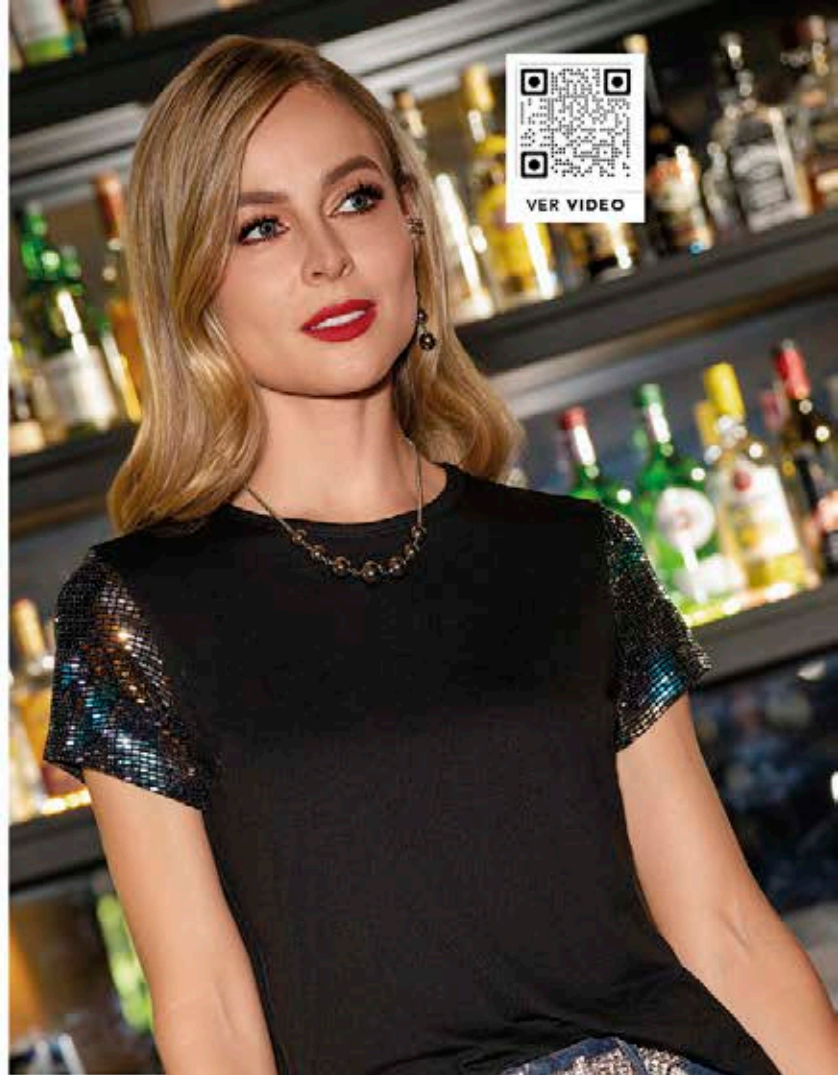

Color: Negro (02).

**\$ 35.999**

S/M/L/XL.

ARETES  
EARCUFF  
Ref: 116101  
\$ 16.999

ARETES  
Ref: 116102  
\$ 25.999

VER VIDEO

CAMISETA

**\$ 35.999**