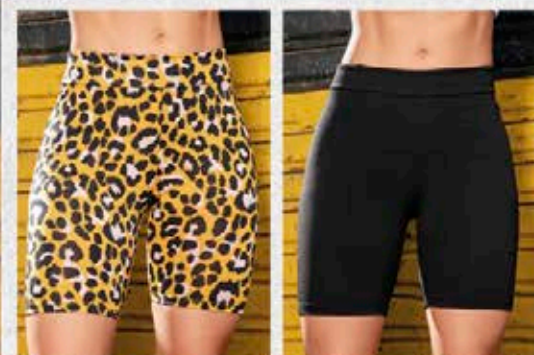

Gianni Garetti 53

**BIKERS DEPORTIVOS**

PRETINA CRUZADA / POLIESTER SPANDEX

**\$ 19.999** c/u.

**¡LLEVA TUS CURVAS A TODO LADO!**

**A. BIKER**  
 Ref: 400555  
 Color:  
 Negro (02),  
 Rosado (08).  
 Tallas: S-M-L-XL.