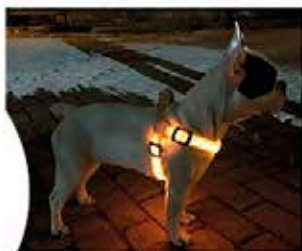

ARNÉS PARA PERROS CON LUZ LED

$29.999

Ref: 422276

Tamaño del artículo:

M = ancho 2,5 cm.

Pecho longitud

(38 - 50cm).

Color: Varios (48).