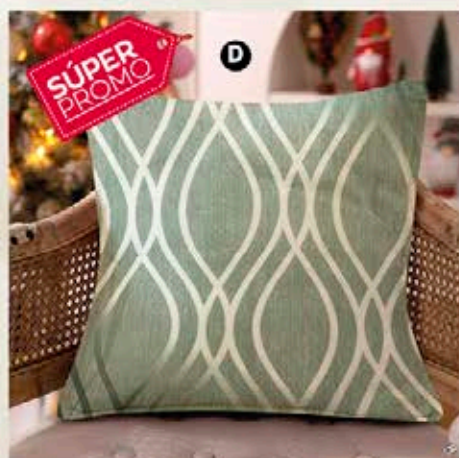

¡CELEBREMOS JUNTOS *esta Navidad!*

Productos para celebrar la mejor época del año

Tamaño:
*Ancho: 1,42 m.
*Alto: 35 cms.

CAMINO
DE MESA

$55.999

Ref: 422360
Material Tejido tipo
Jacquard hindú,
Poliéster lurex.
Color: Rojo (07).

FORROS NAVIDEÑOS PARA COJÍN

A. Ref: 520389
$29.999
Color: Único (19).

B. Ref: 520196
$29.999
Color: Único (19).

C. Ref: 520195
$29.999
Color: Único (19).

D. Ref: 416478
$19.999
Color:
Estampado (18).
ANTES: $39.999