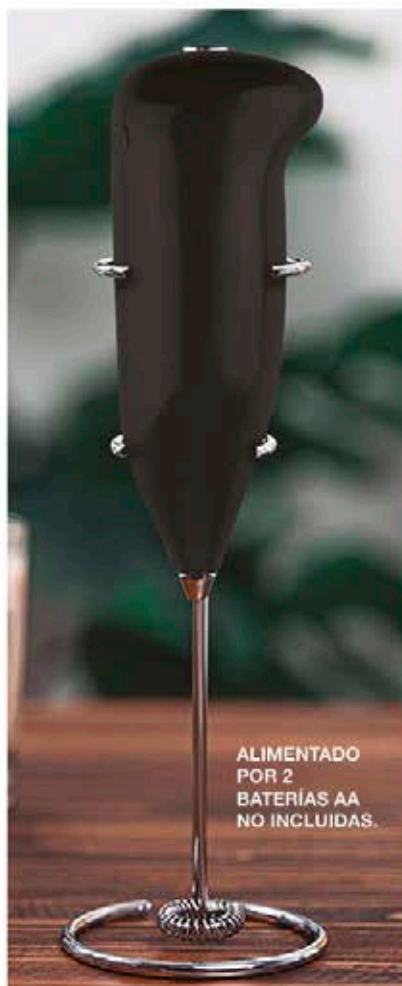

¡Dale vida a tus recetas y proyectos de arte con facilidad!

RODILLO PARA GALLETAS

\$49.999

Ref: 422876, Agrega texturas a la masa con este versátil rodillo, también es ideal para trabajar con arcilla. Haz que tus creaciones sean aún más especiales con este práctico rodillo. Color: Único (19).