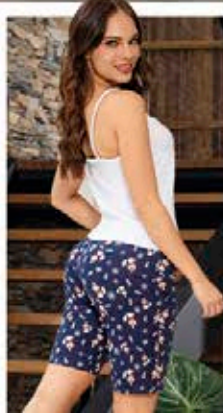

**NUEVO**

PIJAMA SHORT

**\$49.999**

Ref: 400614

Pijama capri  
estampada con  
blusa de tiras en  
Tejido de punto  
suave.

Color:  
Combinado (30).  
Tallas: S-M-L-XL.

**NUEVO**

PIJAMA SHORT