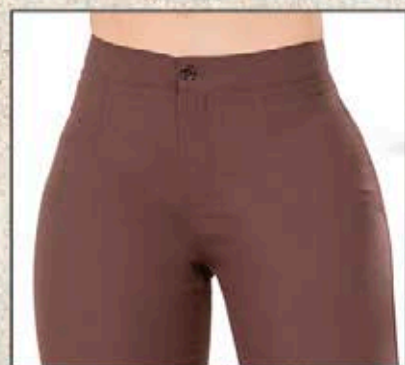

# PANTALÓN CLÁSICO

• AJUSTE PERFECTO HECHO A TU MEDIDA •

TIRO ALTO / BOTA AMPLIA, EN POLIÉSTER.

NUEVO  
COLOR

TIRO  
MEDIO

HASTA  
LA TALLA  
22

BOTA  
AMPLIA

PANTALÓN