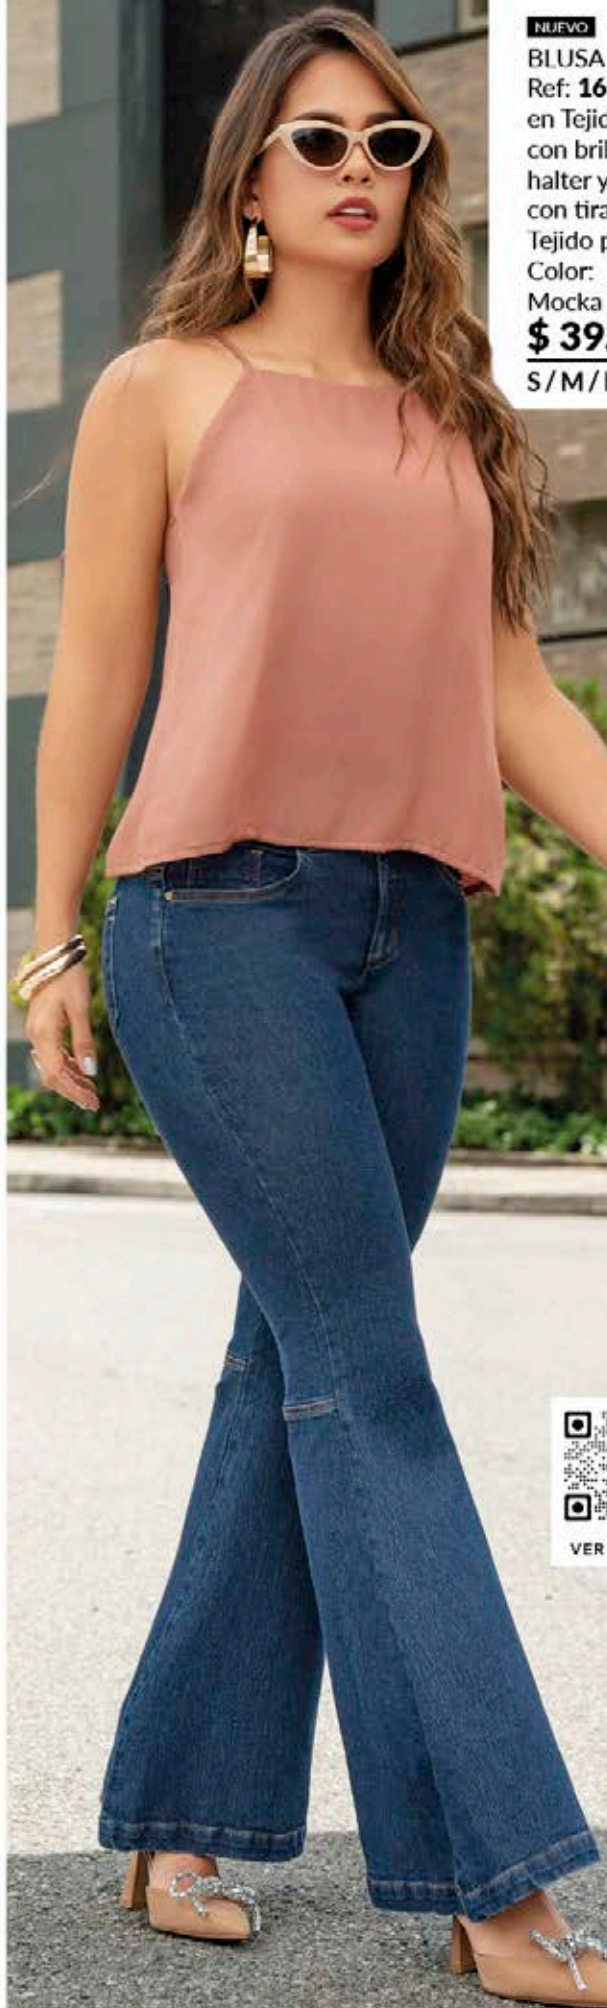

8/10/12/14

**NUEVO**

CORREA c/u.

**\$ 22.999**

Ref: 819100,  
Color: Negro (02), Café  
(04), Rojo (07), Miel (98),  
Dorado (87), Plateado (75),  
Blanco (01).

Tallas: 8-10-12-14

NUOVO

BLUSA