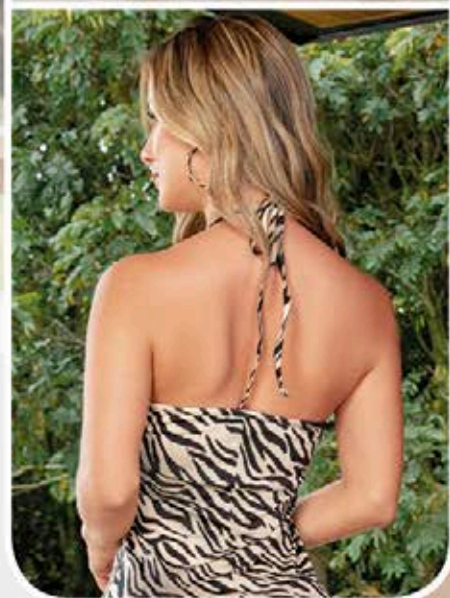

CHAQUETA

$119.999

Ref: 719209
en Indigo,
con tapas al frente.
Color:
Azul Indigo (127).
Tallas: S-M-L.

VESTIDO MIDI

$69.999

Ref: 196903
Con recogido
en escote, en
Poliéster spandex.
Color:
Estampado (18).
Tallas: 8-10-12