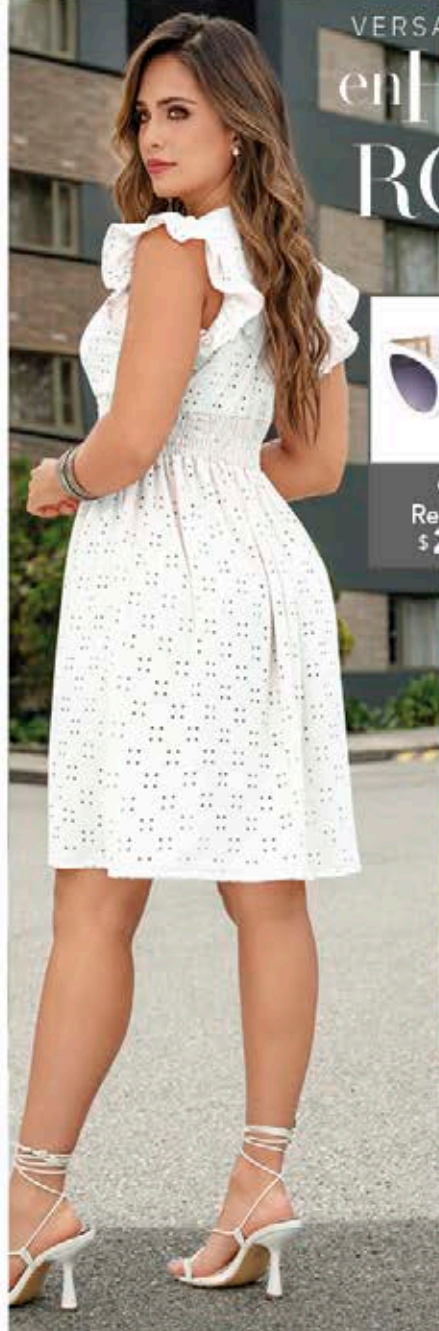

8/10/12/14

VERSATILIDAD  
en **HOJA  
ROTA**

GAFAS  
Ref: 116094  
\$ 29.999

**NUEVO**

**VESTIDO**

Ref: **166382**

Corto con nido  
de abeja en fajón  
y mangas volante,  
en Hoja rota.

Color: Blanco (01).