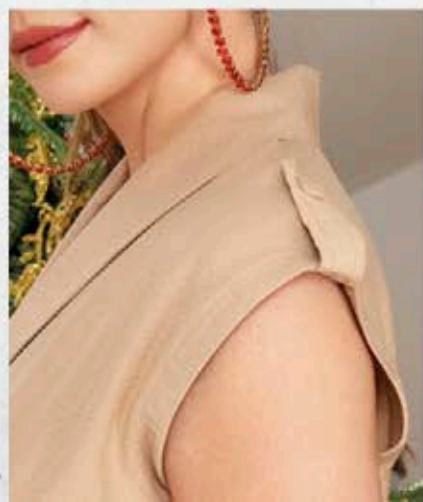

PÍDELO COMO CONJUNTO

Ref: 136914

POR SÓLO:

$229.999

**AHORRA
$20.000**