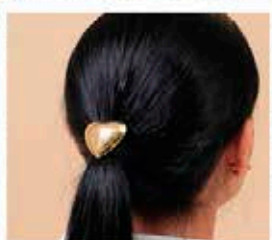

NUEVO

BANDA ELÁSTICA

$14.999

Ref: 119199
Color: Unico (19).

NUEVO

CAMISA

$74.999

Ref: 195471
Manga 3/4,
silueta amplia,
en Satin.
Color: Verde (05).
Tallas: S-M-L-XL.

PANTALÓN

$79.999

Ref: 192590
Cierre al frente,
en Poliéster efecto
cuero.
Color: Negro (02).
Tallas: 8-10-12-14

ANTES: ~~$85.999~~