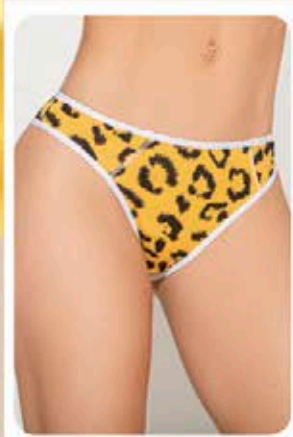

**PAQUETE X3**

Cada Panty por \$6.666

**PAQUETE X5**

Cada Panty por \$6.598

**PAQUETE X7**

Cada Panty por \$6.571

Tallas: S-M-L.

PANTY	PACK X3	PACK X5	PACK X7
<b>\$6.999</b>	<b>\$19.999</b>	<b>\$32.999</b>	<b>\$45.999</b>
Ref: 157083	Ref: 415779	Ref: 422893	Ref: 422895