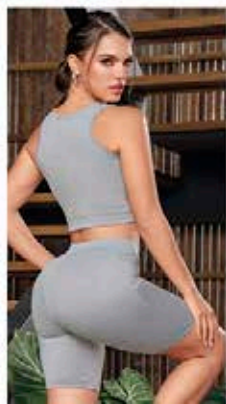

A. SET  
DEPORTIVO  
Ref: 400393  
Conjunto de Top y  
bicicleteo, sesgos  
en contraste en  
Poliéster spándex  
Color:  
Azul índigo (127).  
Tallas: S-M.

B. SET  
DEPORTIVO  
Ref: 400558A  
De Biker y Crop  
top con fajones  
cruzados, en  
Poliéster spándex.  
Color:  
Gris jaspe (146).  
Tallas: S-M-L.