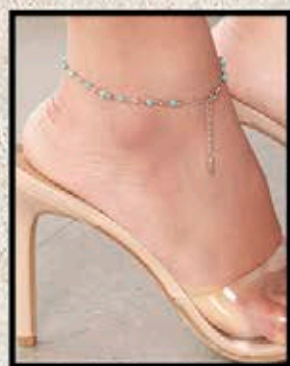

TOBILLERA

$24.999

Ref: 119202
Con piedras.
Color: Unico (19).