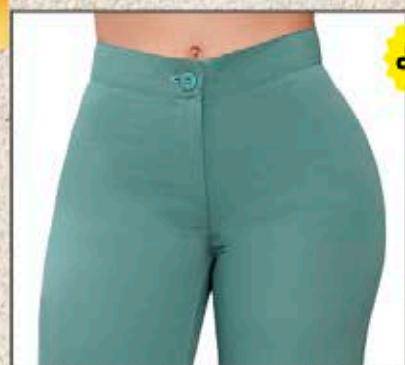

PANTALÓN CLÁSICO

• AJUSTE PERFECTO HECHO A TU MEDIDA •

TIRO ALTO / BOTA AMPLIA, EN POLIÉSTER.

NUEVO
COLOR