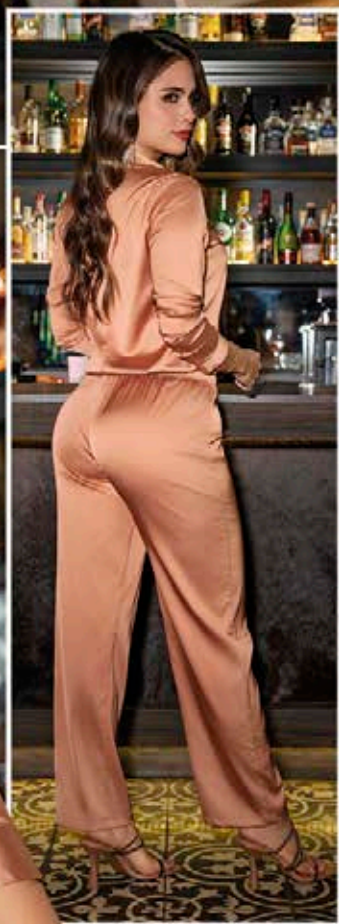

Tejido plano.

Color: Rojo (07).

**\$ 79.999**

8/10/12/14

WOM **09**

NEW  
COLLECTION