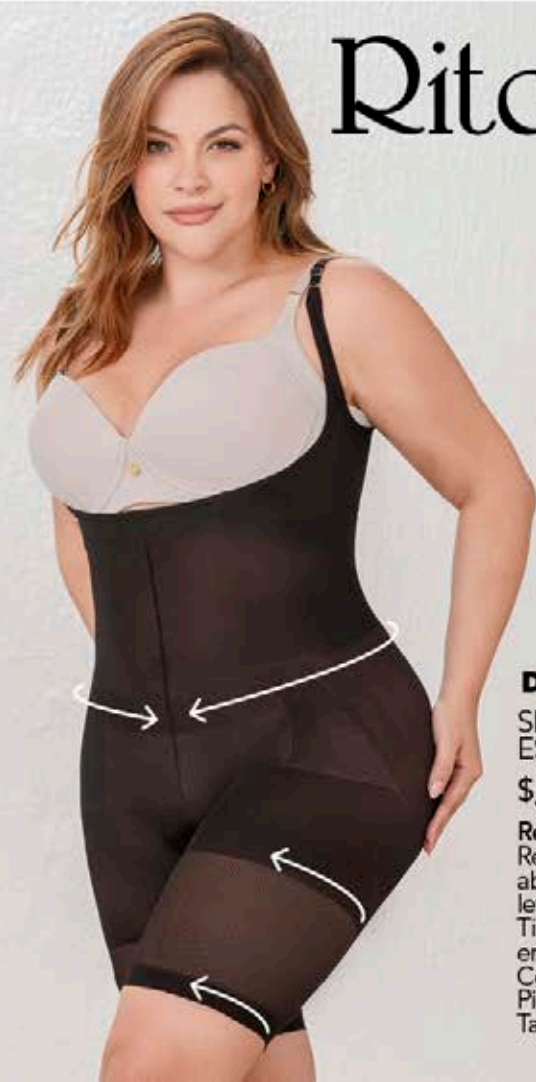

COLORES

PESCADOR
LEVANTACOLA
$32.999

Ref: 520284,
Leggins con
ajuste perfecto
que moldea
la cadera y los
muslos.
Material: Poliamida.
Color: Negro (02),
Piel (41).
Tallas: S/M - L/XL.

Ritchi®