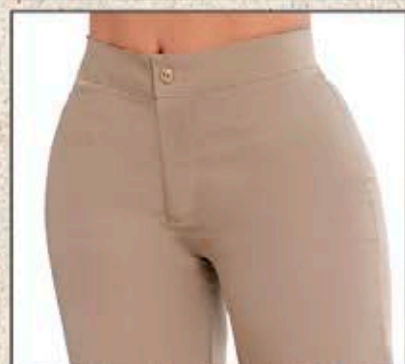

# PANTALÓN CLÁSICO

• AJUSTE PERFECTO HECHO A TU MEDIDA •

TIRO ALTO / BOTA AMPLIA, EN POLIÉSTER.

NUEVO  
COLOR

TIRO  
MEDIO

HASTA  
LA TALLA  
22

BOTA  
AMPLIA

PANTALÓN