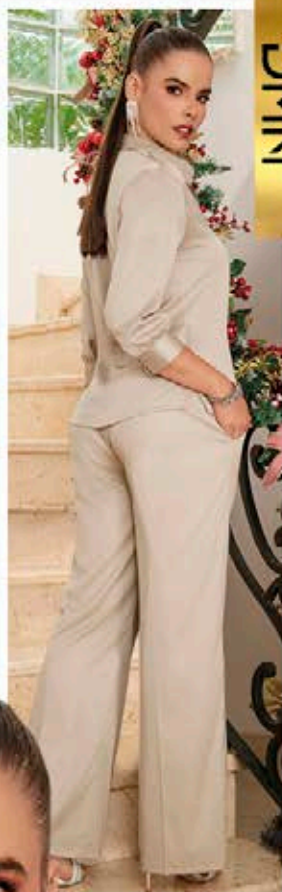

NUEVO

**PANTALÓN**  
Ref: **132557**  
en Satín, con bolsillo,  
cintura posterior  
elástica. Forro  
spándex. Tiro medio.  
Tejido plano.  
Color: Beige (11).  
Tallas: 8-10-12-14  
**\$ 124.999**

DMN