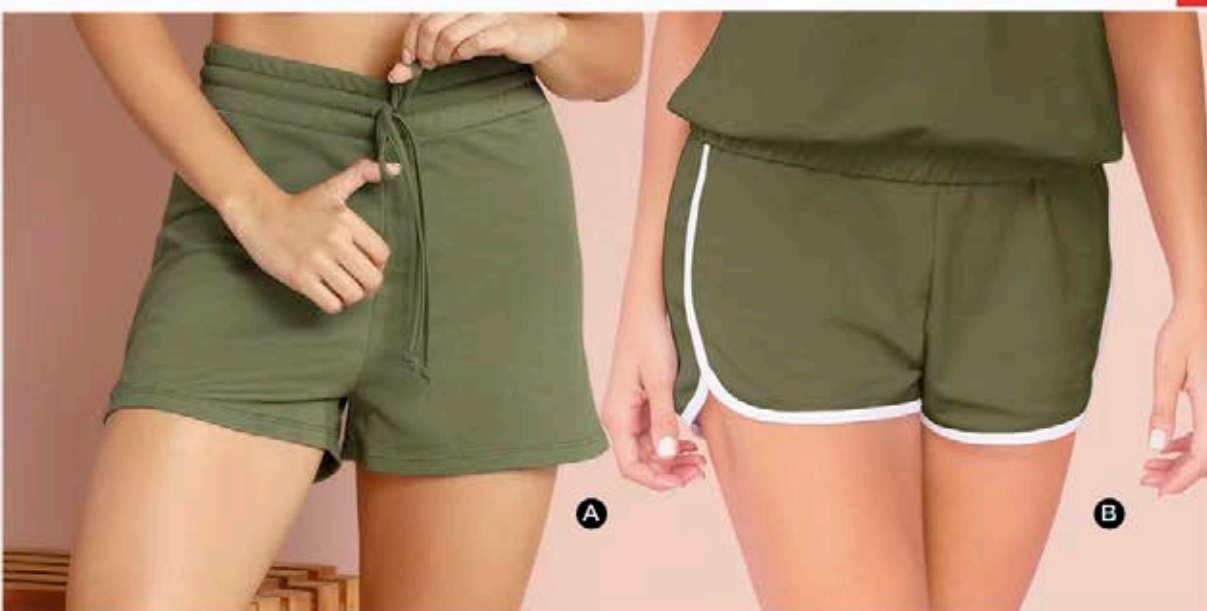

Varios (48).

Tallas:

XS-S-M

Precio Antes:

\$39.999

\* Pide tu talla  
y te llegará  
esta silueta  
en variedad  
de colores

SILUETA AMPLIA

MINKA