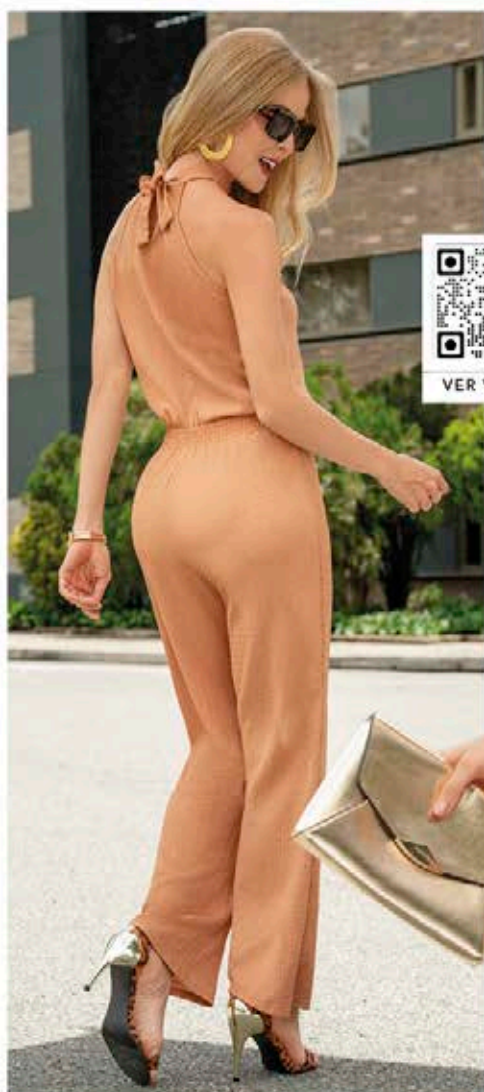

## EL SET PERFECTO

SILUETAS  
PARA CELEBRAR

VER VIDEO

**NUEVO**

**BLUSA**

Ref: **161547**

en Tejido especial  
spandex con  
textura spandex,  
escote halter.

Tejido plano.  
Color: Taupé (72).