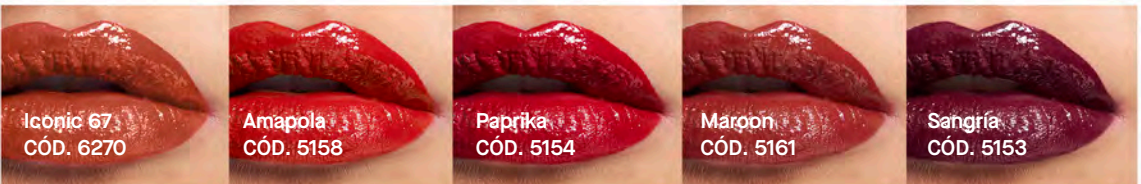

OFERTA TOP

50%
dscto.

$ 26.000 c/u

P. Normal $ 52.000

Hydra-Lip Labial en Gel
Efecto Espejo

Cont. 1.80 g

Color, brillo e hidratación

Hydra-Lip Labial en Gel

Acabado brillo espejo
y color absoluto

87%

PERCIBIÓ QUE ENVUELVE
Y REVITALIZA LOS LABIOS
BRINDANDO HIDRATACIÓN
EXTRAORDINARIA*.

Te podrá llegar la presentación
anterior o la nueva. Las fórmulas
son las mismas.

*Prueba clínica de percepción bajo control dermatológico en condiciones normales de uso, desde la primera aplicación.