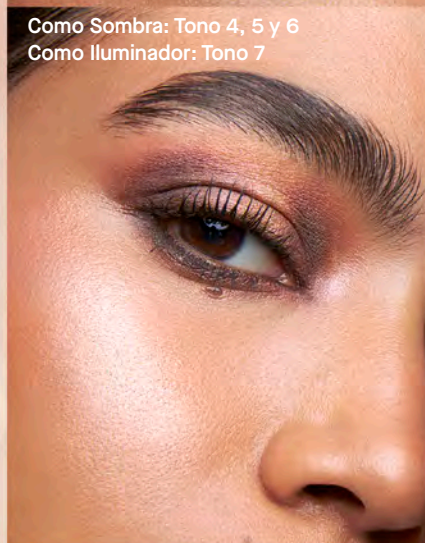

Sombras:

Incluye 6 tonos de acabados mates y satinados de alta adherencia y larga duración.

Iluminador bronzer marmoleado:

Úsalo como iluminador si tu piel es morena o como bronzer si es más clara.

OFERTA