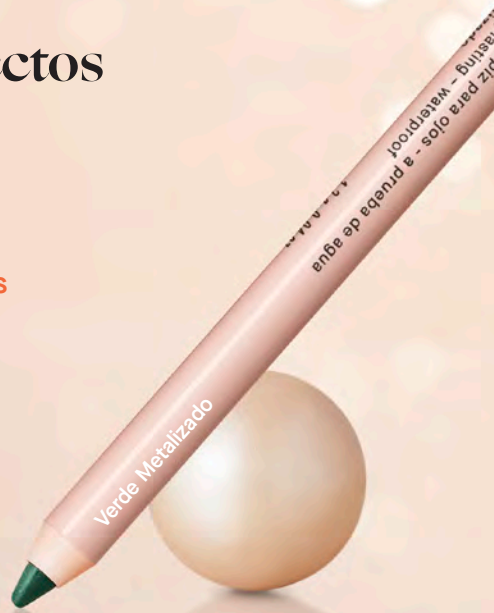

Máscara Crece Extreme

CRECIMIENTO REAL
DE HASTA

242%

DE TUS PESTAÑAS*.

Previene la caída
de las pestañas

> No deja grumos.

> No se corre.

> No mancha.

*Prueba instrumental con 20 voluntarias, después de 60 días de la aplicación. Comparado con un placebo.

Delineados perfectos por más tiempo

Delineador Larga Duración

Con punta fácil de tajar que no raspa la piel de los párpados

A prueba de agua

- > Para delineado interior y exterior del párpado.
- > De textura cremosa, que no se corre ni mancha.

OFERTA TOP

50%
dscto.

\$ 22.500 c/u

P. Normal \$ 45.000

Delineador Larga Duración
para Ojos Cont. 1.2 g