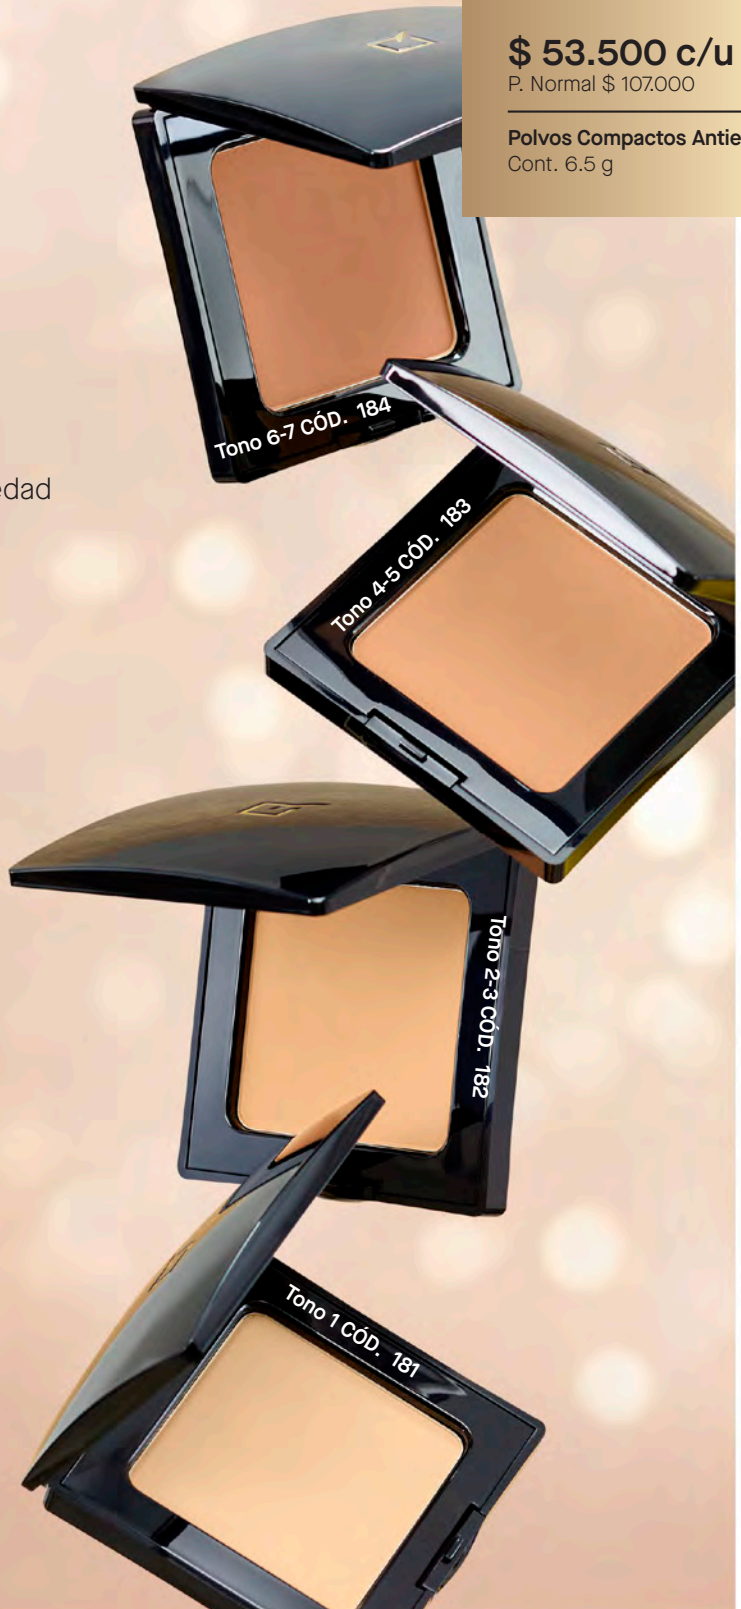

OFERTA TOP

50%
dscto.

\$ 53.500 c/u

P. Normal \$ 107.000

Polvos Compactos Antiedad
Cont. 6.5 g

Sella el maquillaje y difumina arrugas

Polvos Compactos Antiedad

Sella y retoca

Con
Resveratrol

97%

PERCIBIÓ QUE EL
PRODUCTO ALISA
Y DIFUMINA LA APARIENCIA
DE LÍNEAS DE EXPRESIÓN.*

- > Aplicálos luego de la base para sellarla o sobre el rostro sin base.
- > Mayor cobertura, difumina arrugas, líneas de expresión y poros dilatados.

*Prueba de autoevaluación con 30 voluntarias.

OFERTA

\$ 63.000 c/u
45% dscto.

P. Normal \$ 126.000

Paleta de Sombras
Cont. 11 g

¡Sorprende con este detalle lleno de color!

Paletas de Sombras ultra pigmentadas, de textura sedosa y con vitamina E