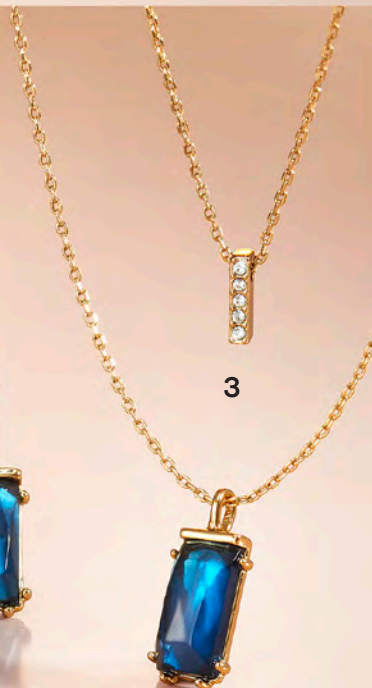

OFERTA

\$ 69.000

P. Normal \$ 86.250

CÓD. 39558

3

3. Collar Iris Noche

2 cadenas, 1 cierre.
Largo aprox. 41 a 46 cm.

OFERTA