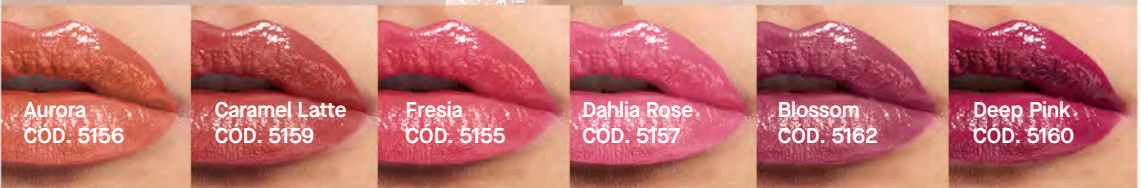

OFERTA TOP

50%
dscto.

$ 26.000 c/u

P. Normal $ 52.000

Hydra-Lip Labial en Gel
Efecto Espejo

Cont. 1.80 g

Color, brillo e hidratación

Hydra-Lip Labial en Gel

Acabado brillo espejo
y color absoluto

87%

PERCIBIÓ QUE ENVUELVE
Y REVITALIZA LOS LABIOS
BRINDANDO HIDRATACIÓN
EXTRAORDINARIA*.

Te podrá llegar la presentación
anterior o la nueva. Las fórmulas
son las mismas.

*Prueba clínica de percepción bajo control dermatológico en condiciones normales de uso, desde la primera aplicación.