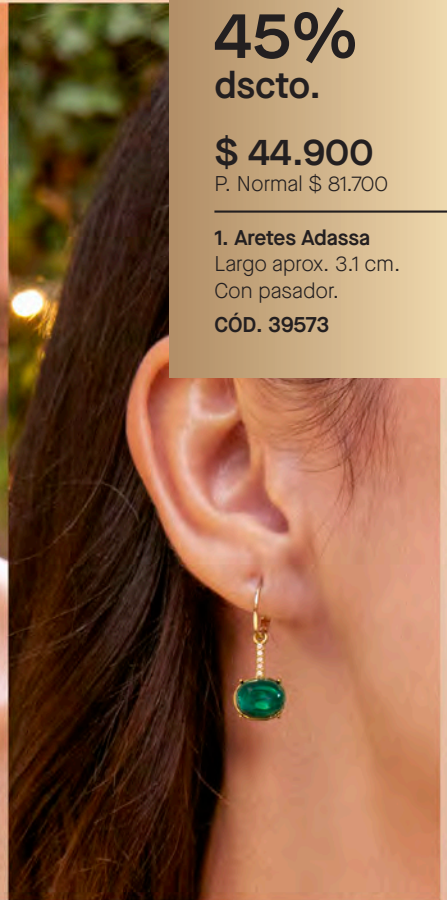

OFERTA TOP

45%
dscto.

$ 44.900

P. Normal $ 81.700

1. Aretes Adassa

Largo aprox. 3.1 cm.

Con pasador.

CÓD. 39573

Celebra con el color de la esperanza y las buenas vibras. Baño de oro en tono bronce brillante de 24 quilates con finos cristales traslúcidos y piedras de alta bijouterie en verde esmeralda.

*Mira el tamaño referencial de las joyas en la modelo.
Las piedras Yanbal tienen un acabado especial y único,
y son diferentes entre sí.*

2. Colección Adassa

Collar (aprox. 43 cm) y aretes con pasador (aprox. 2.6 cm).

Dije: aprox. 1.5 cm.

OFERTA

$ 89.900

P. Normal $ 112.400

CÓD. 39572