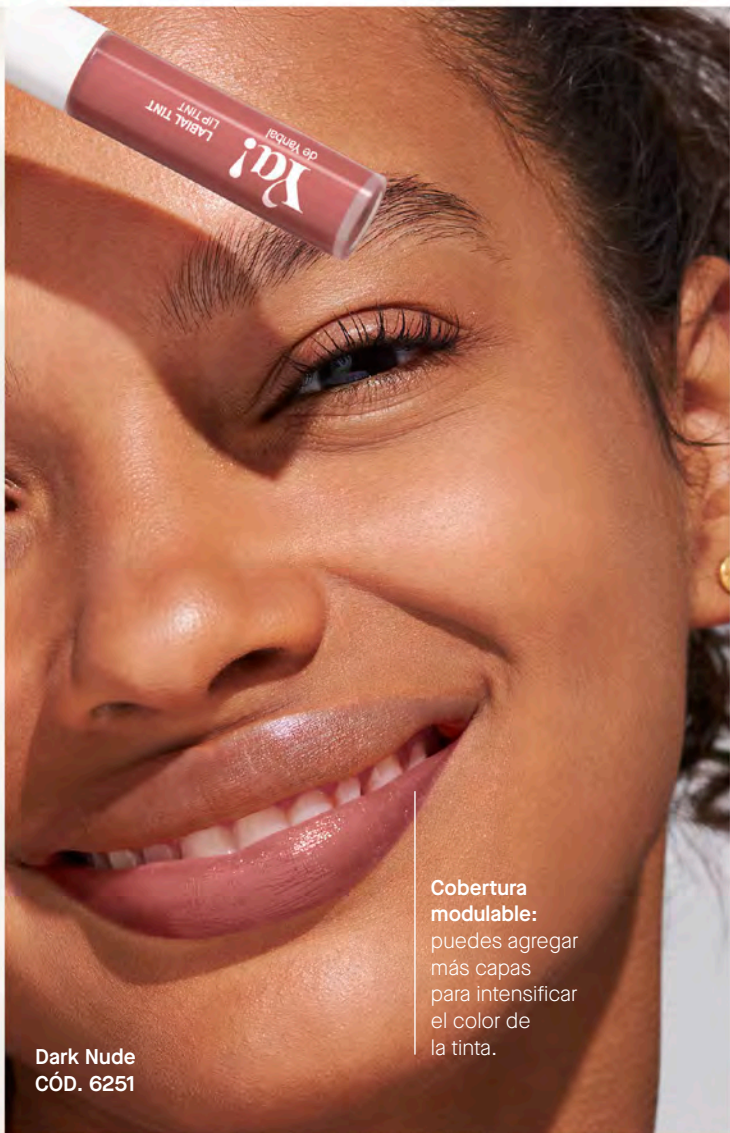

Cobertura modulable: puedes agregar más capas para intensificar el color de la tinta.

Dark Nude
CÓD. 6251

Nude
CÓD. 6250

Rosa Moka
CÓD. 5459

Burgundy
CÓD. 6231

Rosa Pop
CÓD. 5461

Coral Rosa
CÓD. 5457

Fucsia
CÓD. 5464

Rojo Fuego
CÓD. 5463

Rojo Carmín
CÓD. 5458

Moradísimo
CÓD. 5460

Comienza a MaquiArte