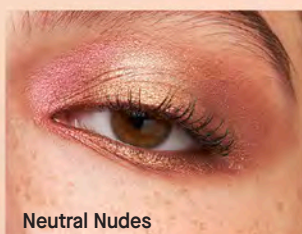

Producto vegano

100% percibió que se adhieren desde la primera aplicación*

COMPRA ESPECIAL

Brocha Aplicadora y Difuminadora

\$ 29.900

Por la compra de cada producto de maquillaje.

CÓD. 62820

Material promocional limitado hasta agotar existencias.