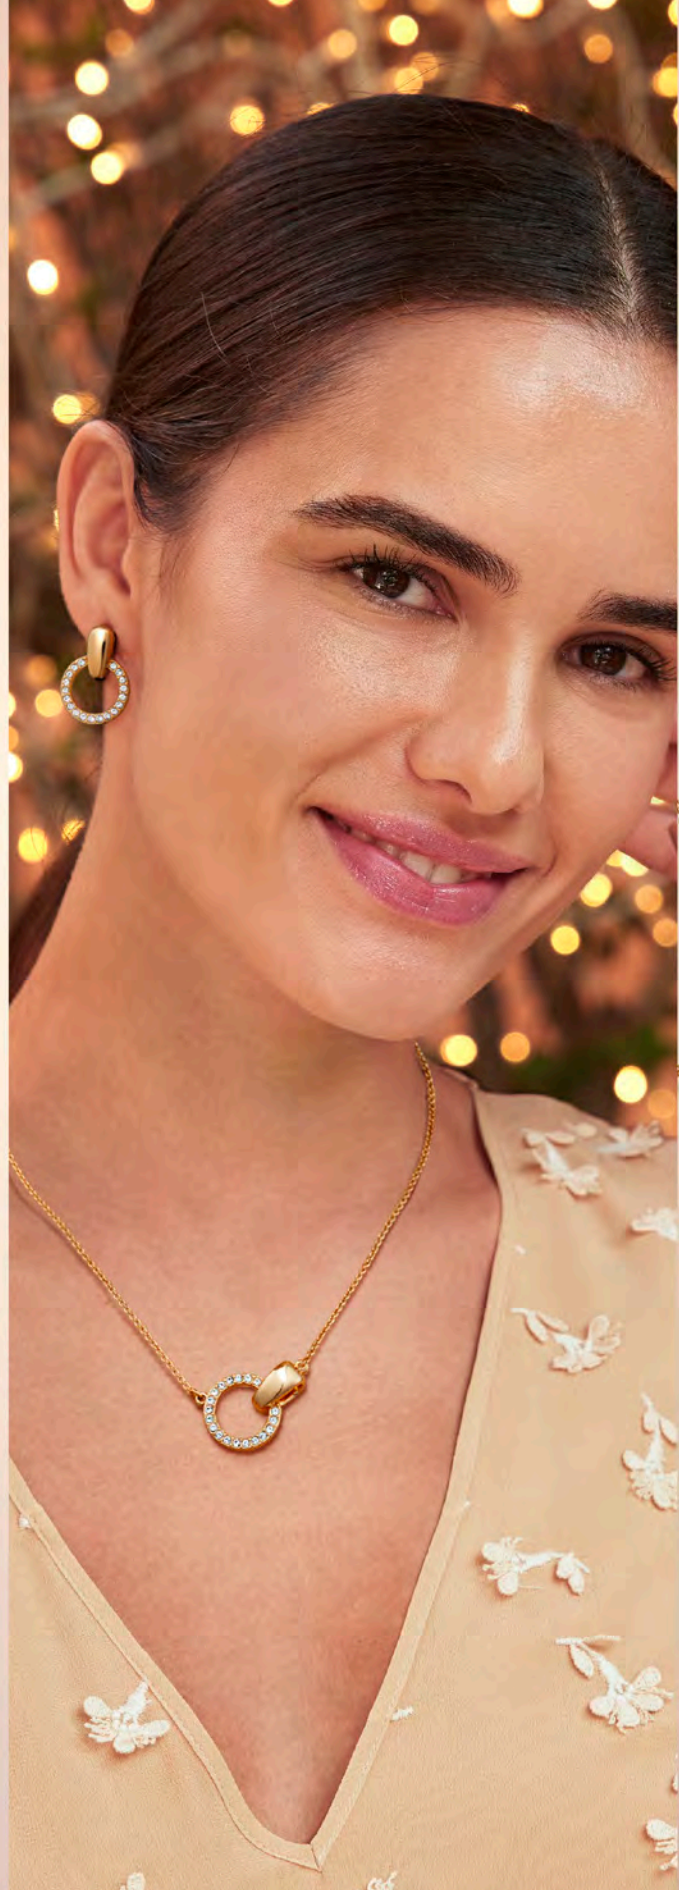

2. Aretes Aro de Cristal

Largo aprox. 1.9 cm.
Con poste.

OFERTA

$ 75.500

P. Normal $ 94.400

CÓD. 39569