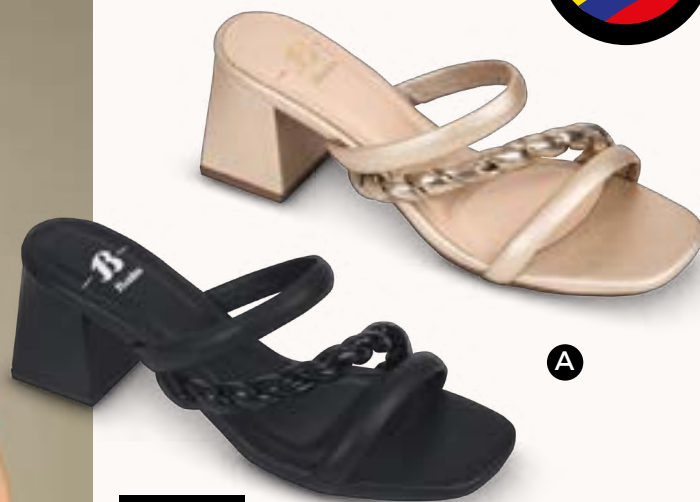

Lleva cualquier referencia de las pág 30-31 por

$119.900 c/u

NUEVO

A) Katalin

Perla: 661-882BA
Negro: 661-602BA
Tallas: 35-40
Altura: 5 ½ cm
Capellada: Sintético
Suela: Sintético
Producto nacional