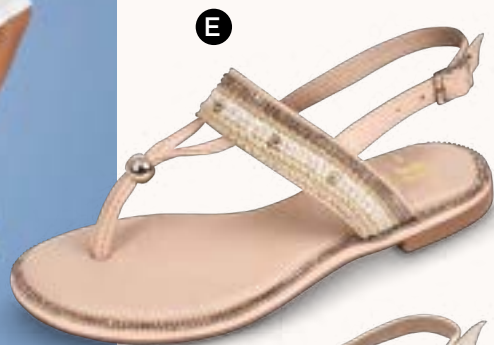

Calzado por **$79.900** c/u

Bata

NUEVO

E) Kristine

Nude: 569-850DW

Talco: 569-110DW

Tallas: 35-40

Capellada: Sintético

Suela: Sintético

Producto nacional

NUEVO

F) Katherine

Arequipe: 561-302BF

Talco: 561-182BF

Tallas: 35-40

Capellada: Sintético

Suela: Sintético

Producto nacional