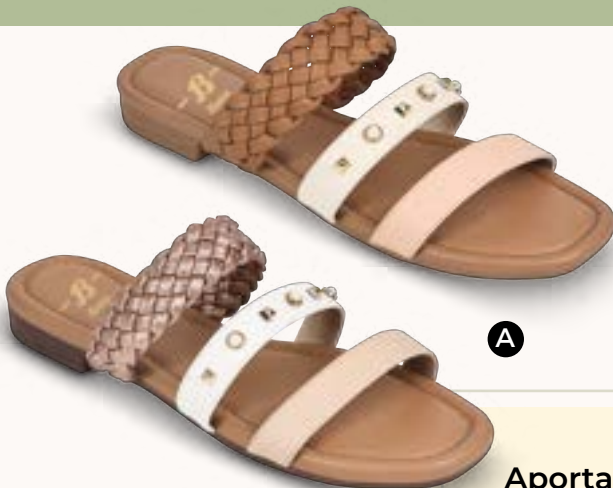

NUEVO

A) Kristina

Arequipe: 561-302BX

Oro rosa: 561-532BX

Tallas: 35-40

Capellada: Sintético

Suela: Sintético

Producto nacional

Aporta un toque audaz a tu estilo con estas sandalias que incorporan taches en su diseño.

NUEVO

B) Kasandra

Multicolor: 561-012BY

Champaña: 561-882BY

Tallas: 35-40

Capellada: Sintético

Suela: Sintético

Producto nacional