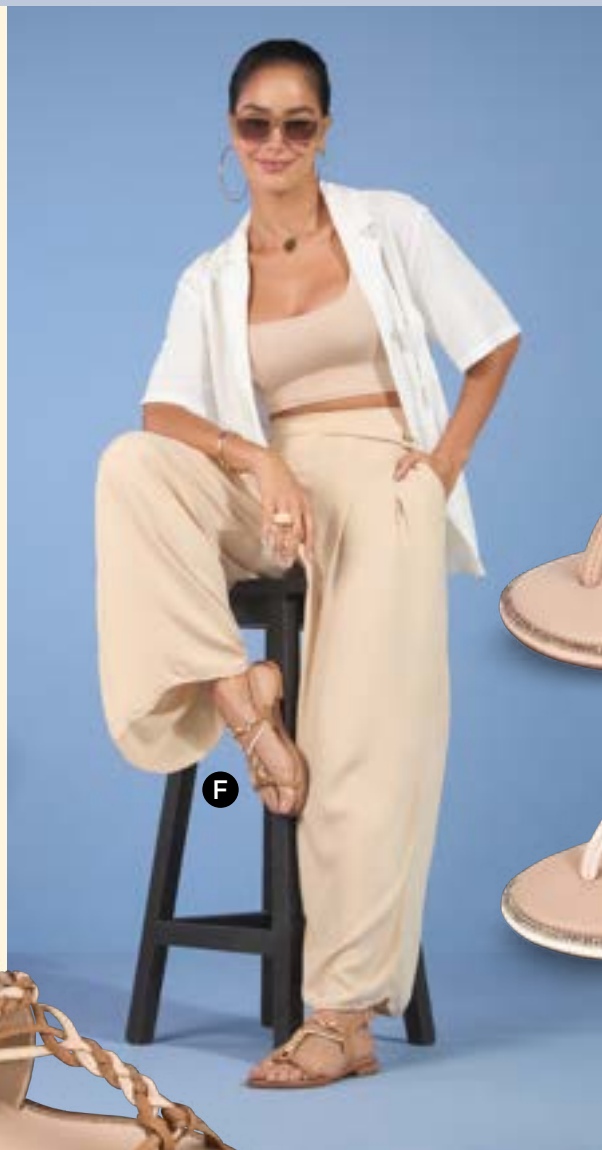

Calzado por **$79.900** c/u

Bata

NUEVO

E) Kristine

Nude: 569-850DW

Talco: 569-110DW

Tallas: 35-40

Capellada: Sintético

Suela: Sintético

Producto nacional

NUEVO

F) Katherine

Arequipe: 561-302BF

Talco: 561-182BF

Tallas: 35-40

Capellada: Sintético

Suela: Sintético

Producto nacional