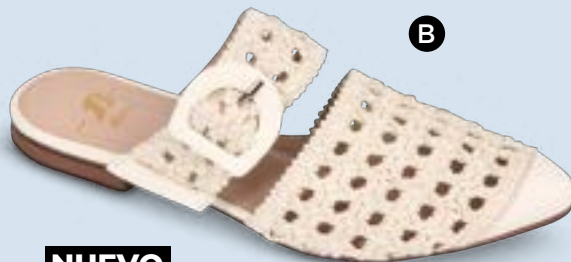

Capellada: Sintético-textil

Suela: Sintético

Producto nacional

**Bata**

**NUEVO**

**C) Kalena**  
**\$79.900**

Beige/multicolor: 569-800DZ  
Tallas: 35-40  
Capellada: Sintético-textil  
Suela: Sintético  
Producto nacional

**NUEVO**

**D) Koxy**  
**\$109.900**

Cartera con estampado,  
correa ajustable y manija.  
Blanco: 951-1001K  
Alto: 17 cm  
Ancho: 24 cm  
Profundidad: 8 cm  
Material: Sintético-textil  
Producto nacional

**NUEVO**

**B) Kayla**  
**\$89.900**

Talco: 549-110BT  
Tallas: 35-40  
Capellada: Textil-sintético  
Suela: Sintético  
Producto nacional

**NUEVO**

**C) Kimara**  
**\$139.900**

Cartera con correa ajustable.  
Talco: 951-1101O  
Ancho: 21 cm  
Alto: 15 cm  
Profundidad: 7 cm  
Material: Textil  
Producto nacional