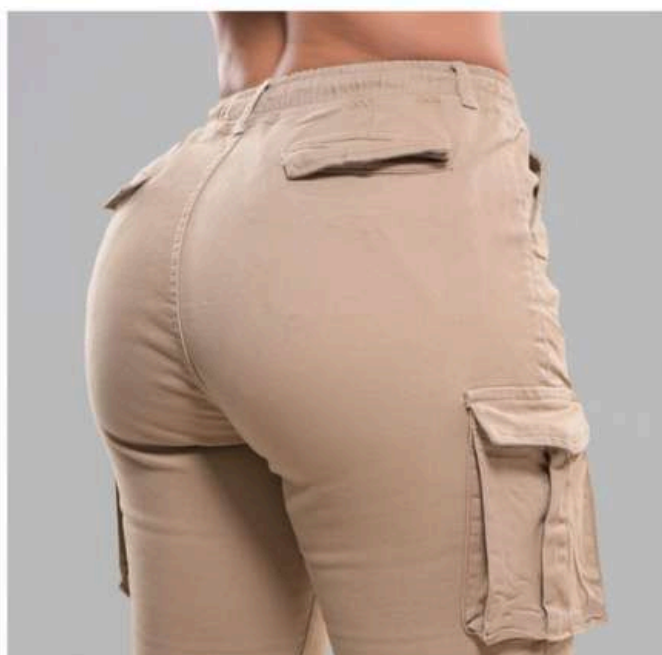

TALLAS DISPONIBLES:

6-8-10-14-16

\$109.900

TIPO DE TELA:

DRILL

REF. 4321-1

GB GODS
BLESSING

NUEVA COLECCIÓN