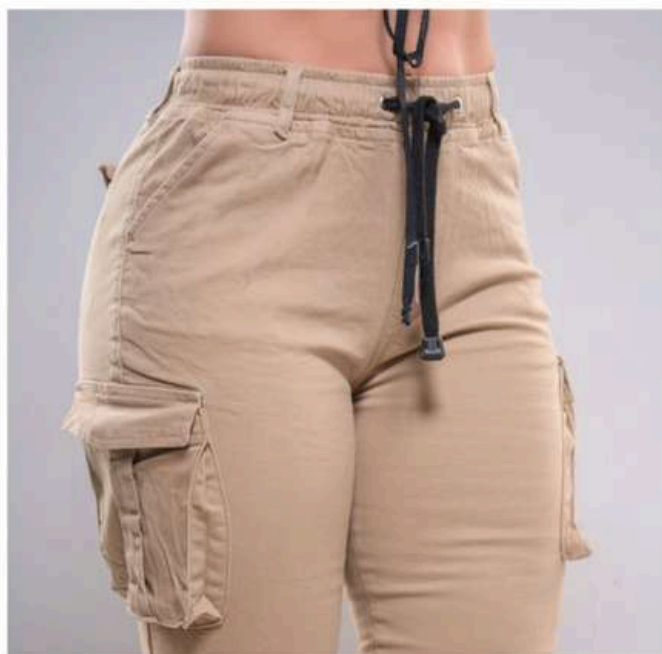

GB GODS
BLESSING