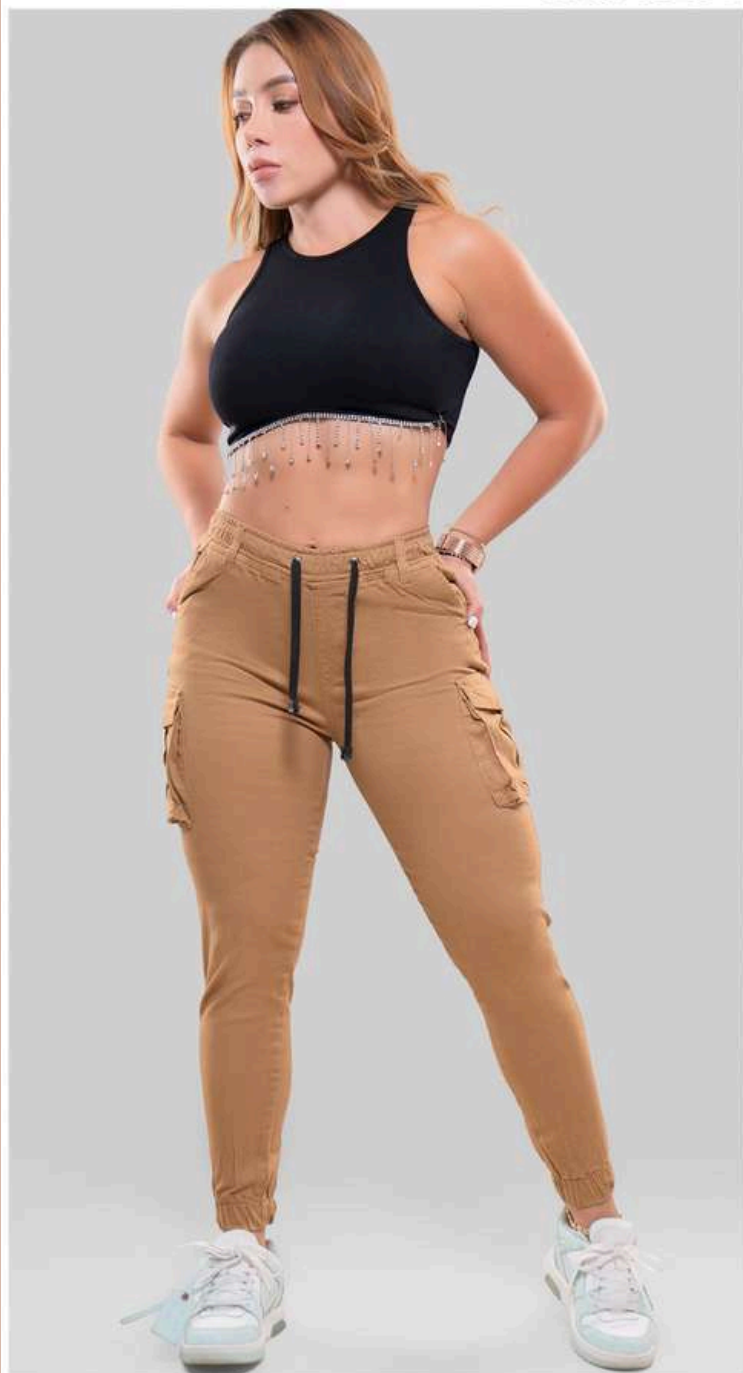

Jogger dama

TALLAS DISPONIBLES:

6-8-10-14-16

\$109.900

TIPO DE TELA:

DRILL

REF. 4321-2

GB GODS
BLESSING