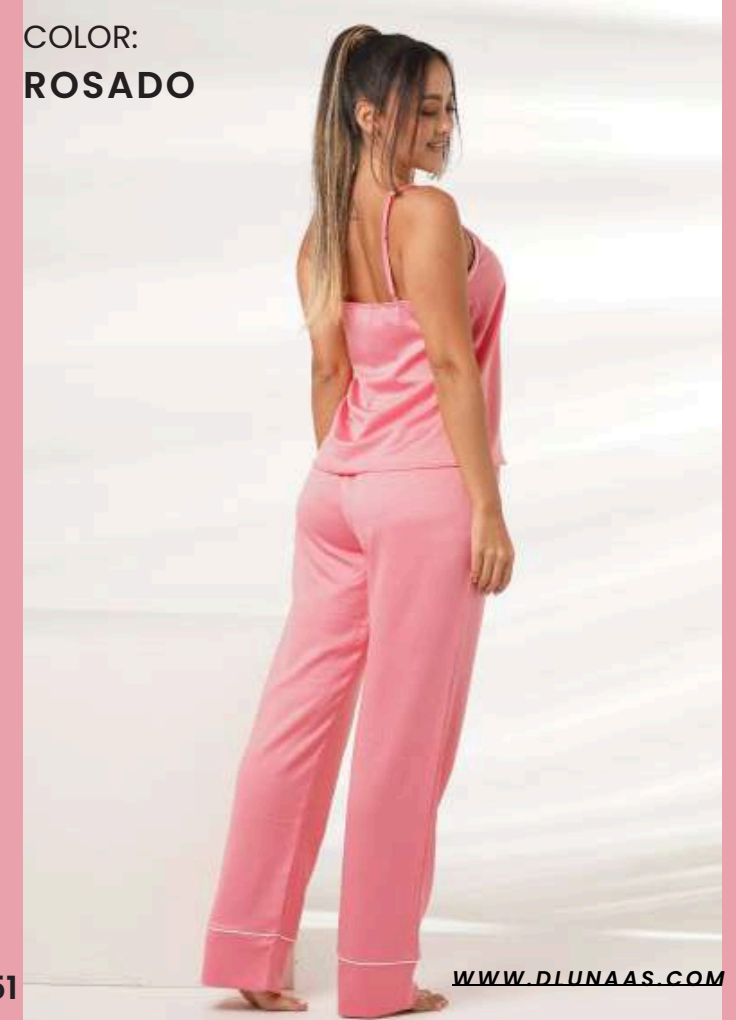

39400

BLUSA TIRAS PANTALÓN
POLIÉSTER SATÍN
S-M-L-XL

$104.500

COLOR:
LILA

COLOR:
ROSADO

COLOR:
ROSADO