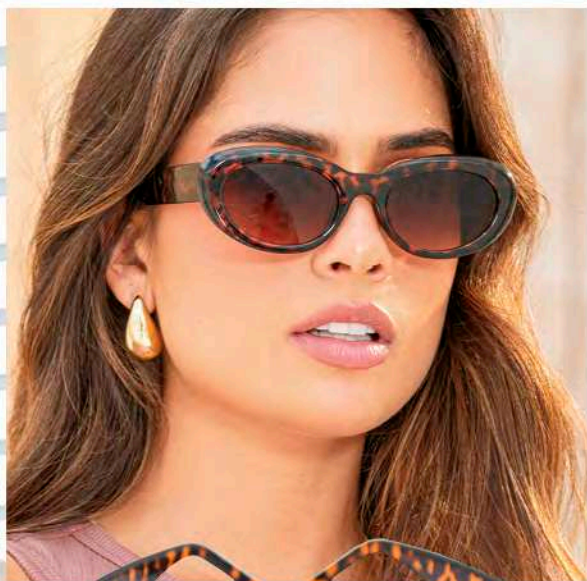

# LUCE CON ESTILO

Cautiva con  
elegancia

Ref: **116103**  
Color: Plateado (75).  
**\$ 45.999**

**SÉ TU MISMA** Elige un diseño  
con personalidad

LENTES DE SOL Ref: **116088**  
Color: Único (19).  
**\$ 29.999**