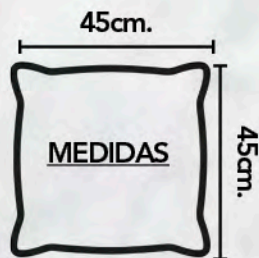

FORROS PARA COJÍN