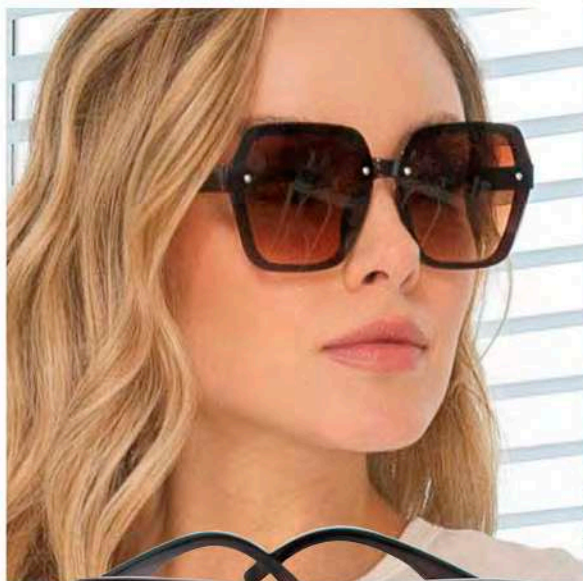

# LUCE CON ESTILO

Cautiva con  
elegancia

Ref: **116103**  
Color: Plateado (75).  
**\$ 45.999**

**SÉ TU MISMA** Elige un diseño  
con personalidad

LENTES DE SOL Ref: **116088**  
Color: Único (19).  
**\$ 29.999**