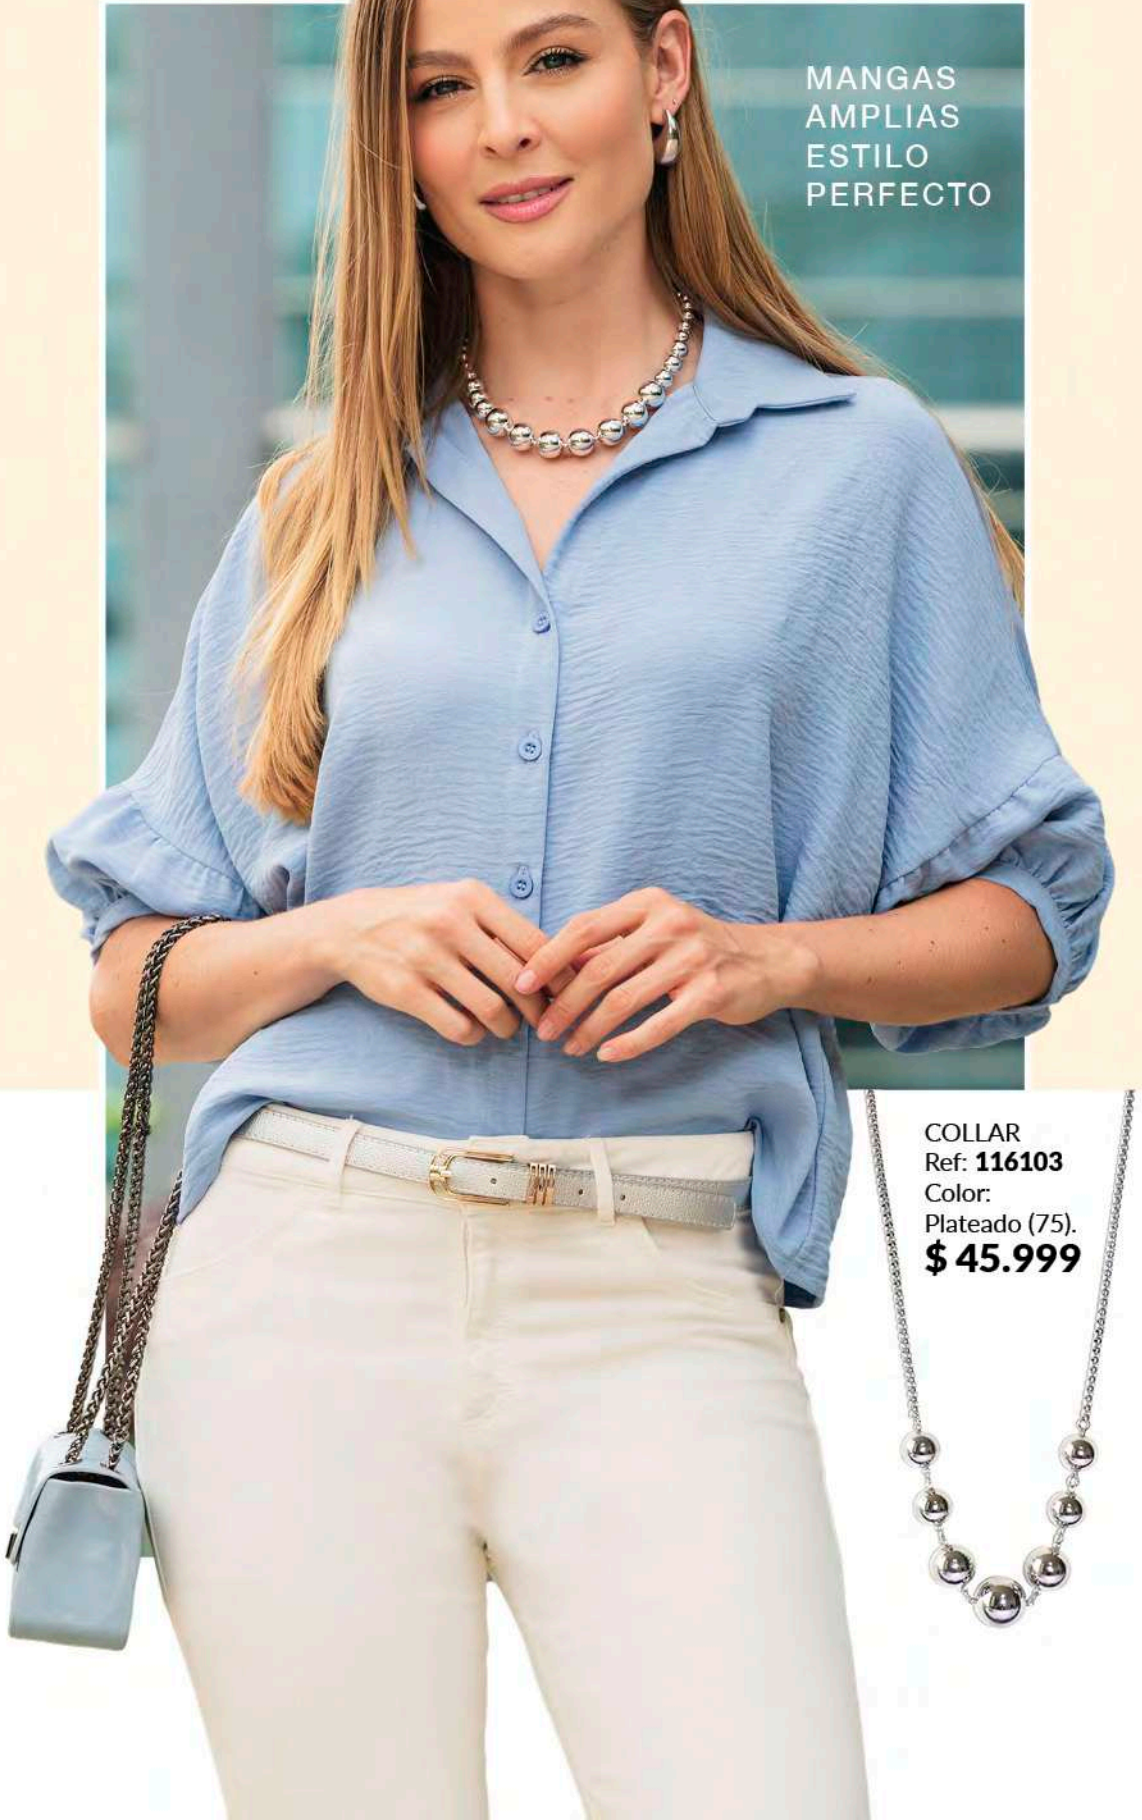

# NEW LOOK

MANGAS  
AMPLIAS  
ESTILO  
PERFECTO

COLLAR  
Ref: **116103**  
Color:  
Plateado (75).  
**\$ 45.999**

SI QUIERES ESTE LOOK COMPLETO

¡ LLÉVALO YA !

NUEVO

BLUSA

Ref: 161493