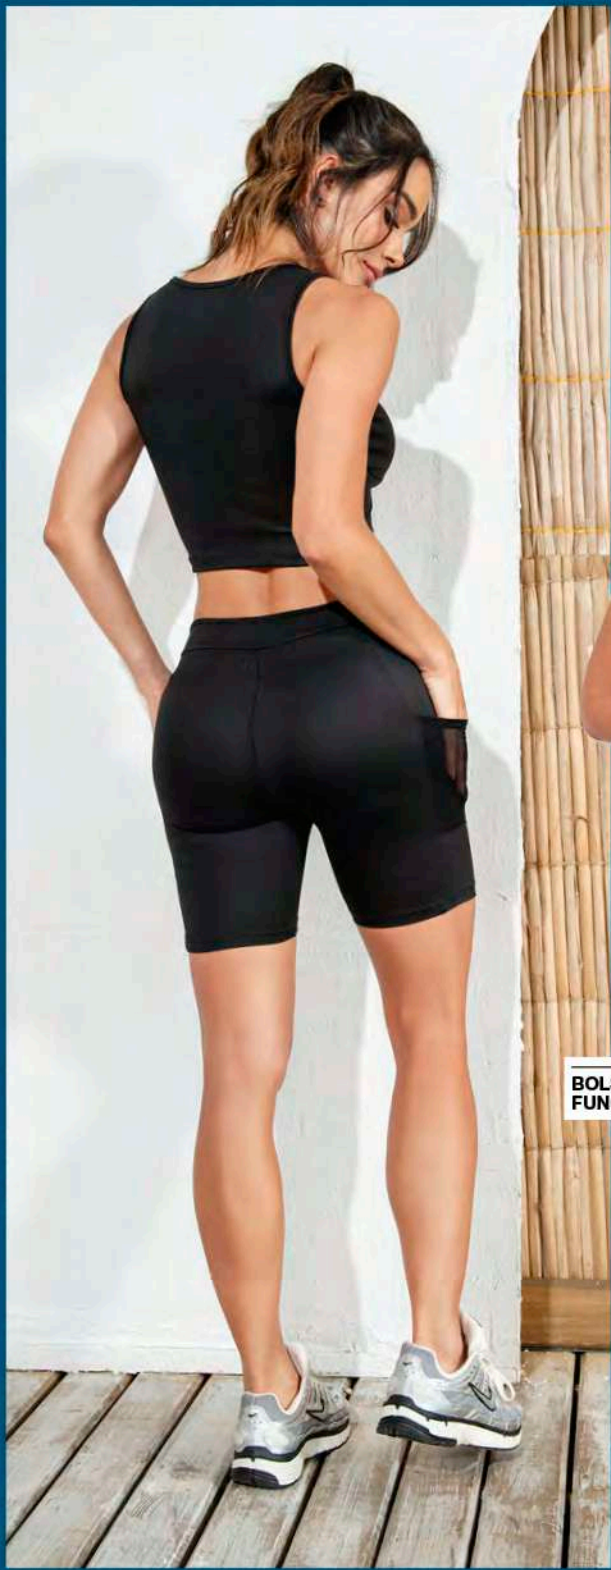

BOLSILLO
FUNCIONAL