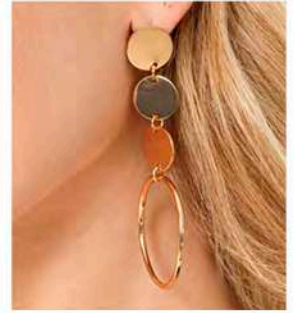

ELIGE LA OCASIÓN

Perfectos para el día ó la noche

A. Ref: **116097**
Color: Plateado (75).
$ 25.999