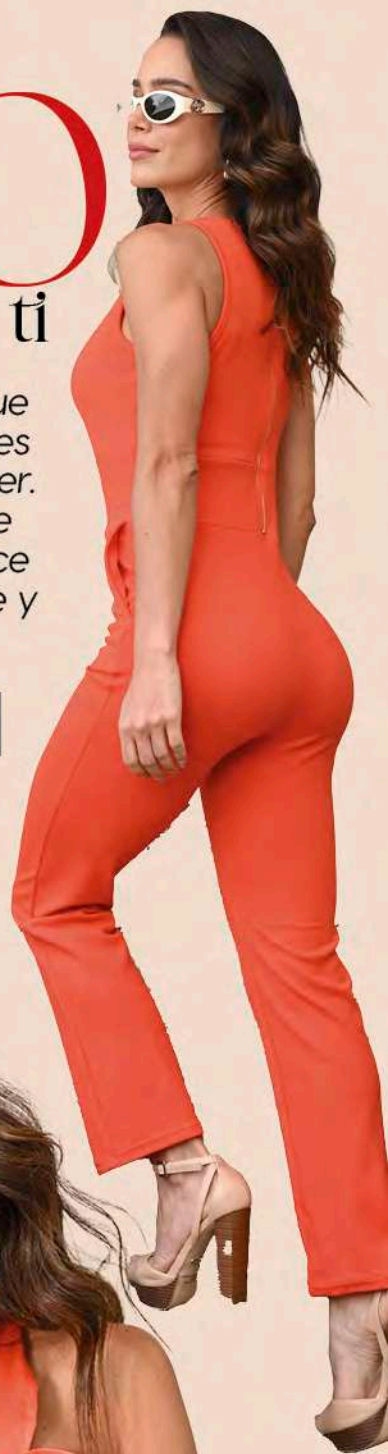

Lo que el **ROJO** hace por ti

Vestir de rojo es más que una elección de moda, es una declaración de poder.

Este color no solo atrae miradas, sino que te hace sentir más segura, fuerte y dominante.

IR DE COMPRAS