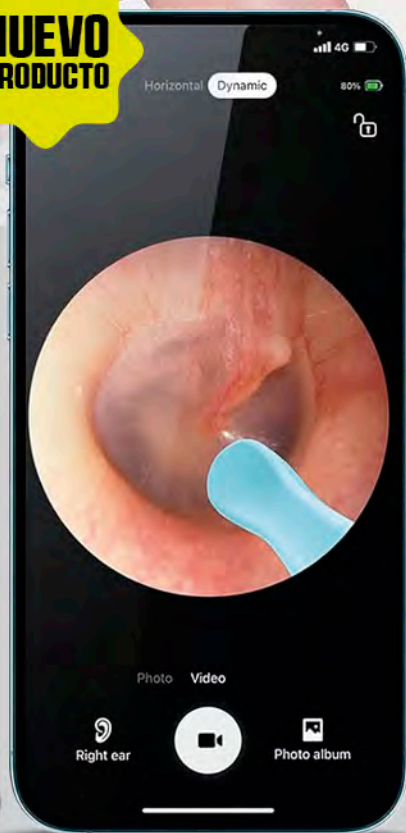

# LIMPIADOR DE OÍDOS CON CÁMARA

Gracias a su diseño  
ergonómico y tecnología  
avanzada, puedes decirle  
adiós a las infecciones y a  
las molestias

**NUEVO  
PRODUCTO**

Vibración ultrasónica  
para limpieza cómoda  
y efectiva

Iluminación LED para  
limpieza precisa y  
segura

Cabezal reemplazable  
que mantiene la  
higiene al máximo

Portátil y Recargable

LIMPIADOR  
DE OÍDOS

**\$59.999**

Ref: 422982  
Color: Único (19).