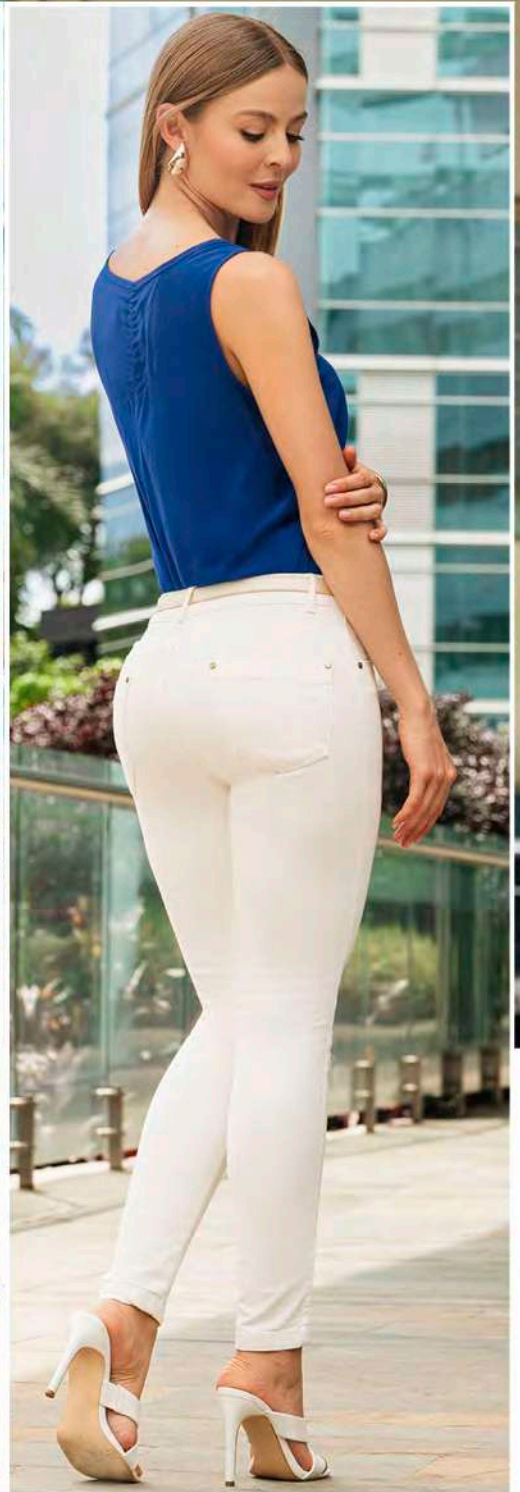

BLUSA Ref: **161353**, en Rayón poplin, detalle de encaje en escote, silueta Semi-holgada. Color: Azul (03). Tallas: S-M-L-XL.
$ 36.999 Antes: ~~$39.999~~

JEAN Ref: **716155**, en Índigo stretch, bolsillo falso, tiro alto. Color: Blanco (01). Tallas: 8-10-12-14
$ 129.999

CORREA Ref: **819100**, Color: Negro (02), Café (04), Rojo(07), Miel (98), Dorado (87), Plateado (75), Blanco (01). Tallas: 8-10-12-14
$22.999 c/u.