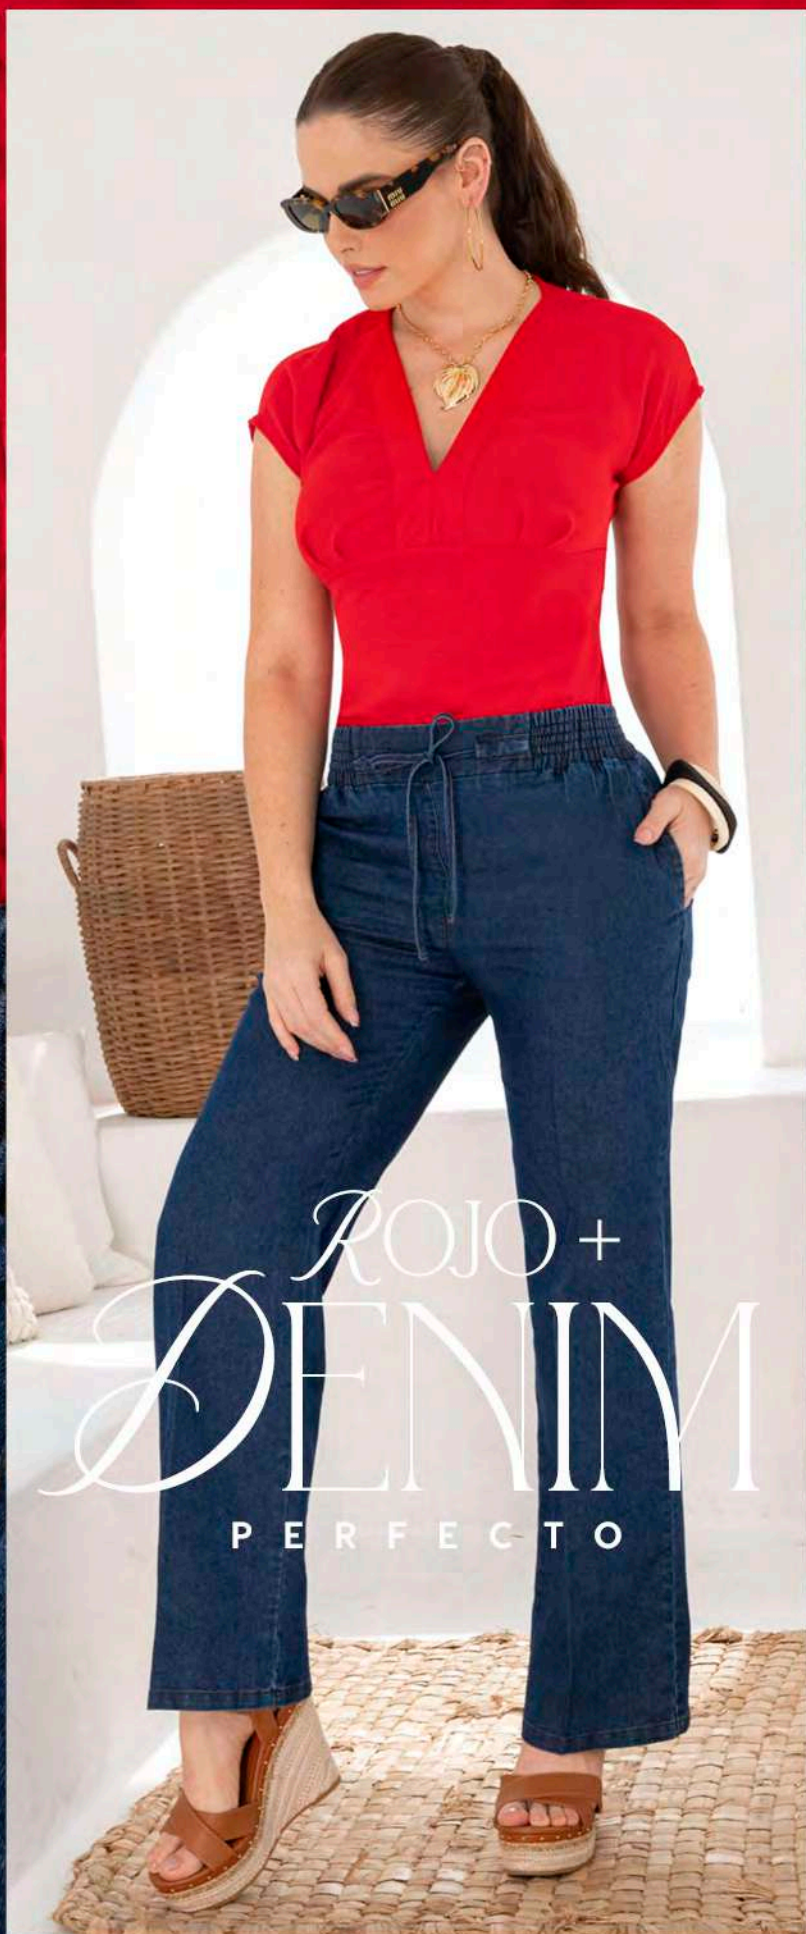

FALDA MIDI Ref: **136907**,  
en Crepé stretch con abertura tipo  
sobre. Tejido plano. Color: Rojo (07).  
Tallas: 8-10-12-14  
**\$ 69.999** Antes: ~~\$89.999~~

TEXTURAS QUE ENAMORAN

ROJO +  
DENIM  
P E R F E C T O