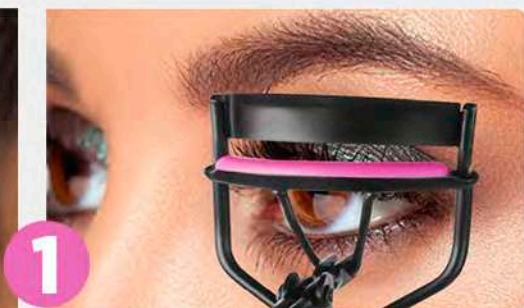

## Haz que tus Pestañas Hablen por Ti

KIT RIZADOR DE PESTAÑAS

**\$29.999**

ANTES: ~~\$36.999~~

Ref: 422430

Incluye:

Rizador de pestañas,  
repuesto de almohadillas  
en silicona, pinzas de  
extensión de pestañas,  
cepillo de pestañas,  
depilador  
Color: Unico (19).