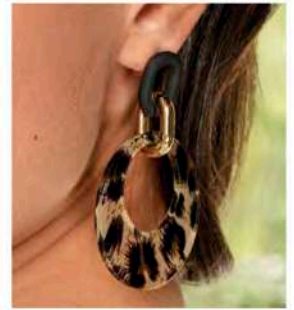

ELIGE LA OCASIÓN

Perfectos para el día ó la noche

A. Ref: **116097**
Color: Plateado (75).
$ 25.999