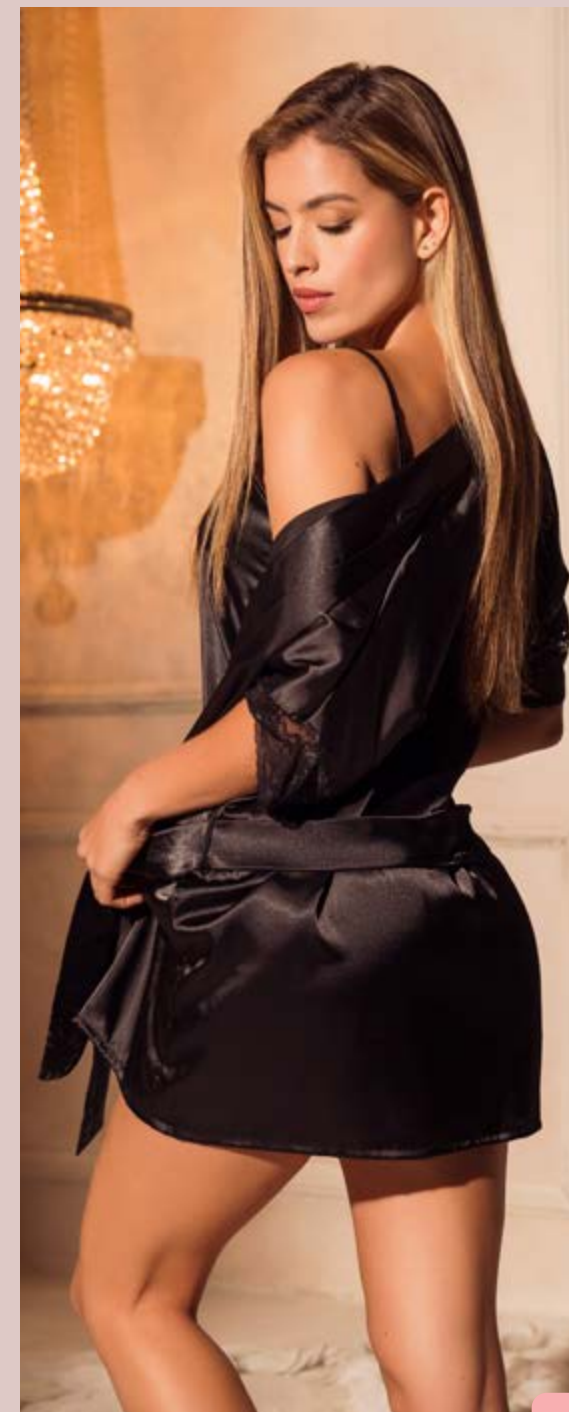

Levantadora con detalles de suave encaje en las mangas y cinturón ajustable en la cintura.

\$81.900

11775

Tallas: S/M - L/XL
Composición: Satín licrado
Color: Negro

Sensual

SILUETA

12606

Tallas: S/M/L/XL