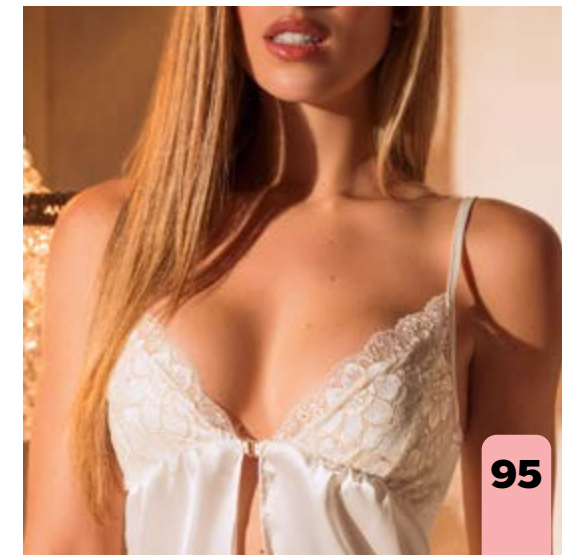

12606

Tallas: S/M/L/XL

Composición: Satín licrado

Color: Negro/Marfil

Conjunto de blusa de tiras ajustables y delicado encaje en las copas, acompañado de un short a juego con cintura elástica.

$79.900