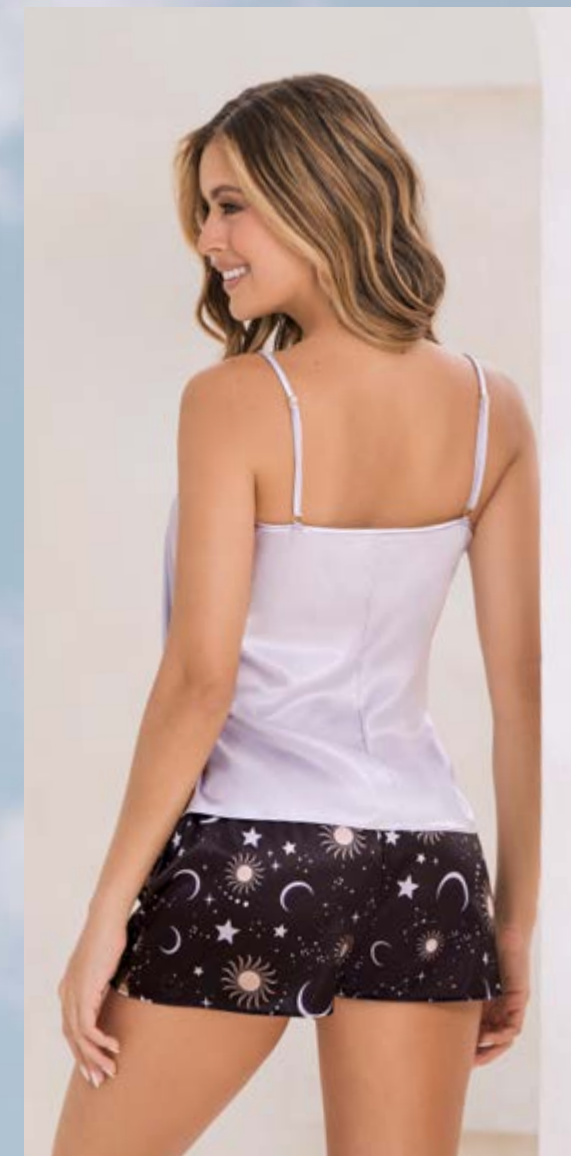

CON QUISTA

LA MEJOR
VERSIÓN
DE TI MISMA!

Detalles de estrellas y comodidad al tacto!

12629

Tallas: M - L - XL

Composición: Satín licrado | Color: Lila / Palo rosa

Conjunto de short con cintura elástica y blusa de tiras ajustables para un ajuste perfecto.

$66.900