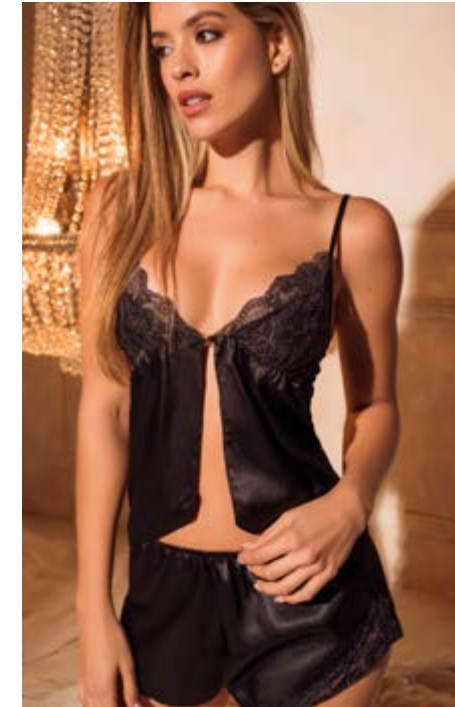

12606

Tallas: S/M/L/XL

Composición: Satín licrado

Color: Negro/Marfil

Conjunto de blusa de tiras ajustables y delicado encaje en las copas, acompañado de un short a juego con cintura elástica.

$79.900