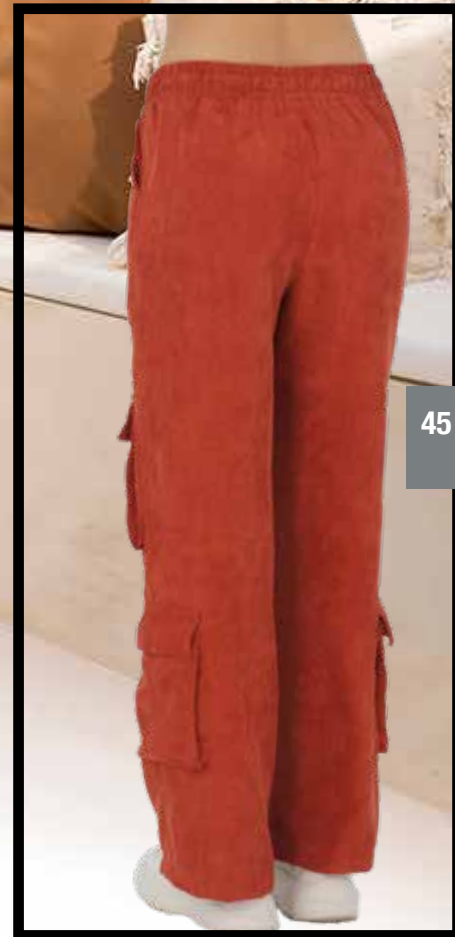

NUEVO

Blusa
$39.900

REF 7728

BLUSA EN RIP STRECH
SILUETA AJUSTADA
MARFIL-BEIGE-NEGRO
S-M-L-XL

45

Pantalón
$89.900

REF 8900

PANTALON EN POLIESTER NYLON
SILUETA AMPLIA
TERRACOTA-AZUL
S-M-L-XL

NUEVO