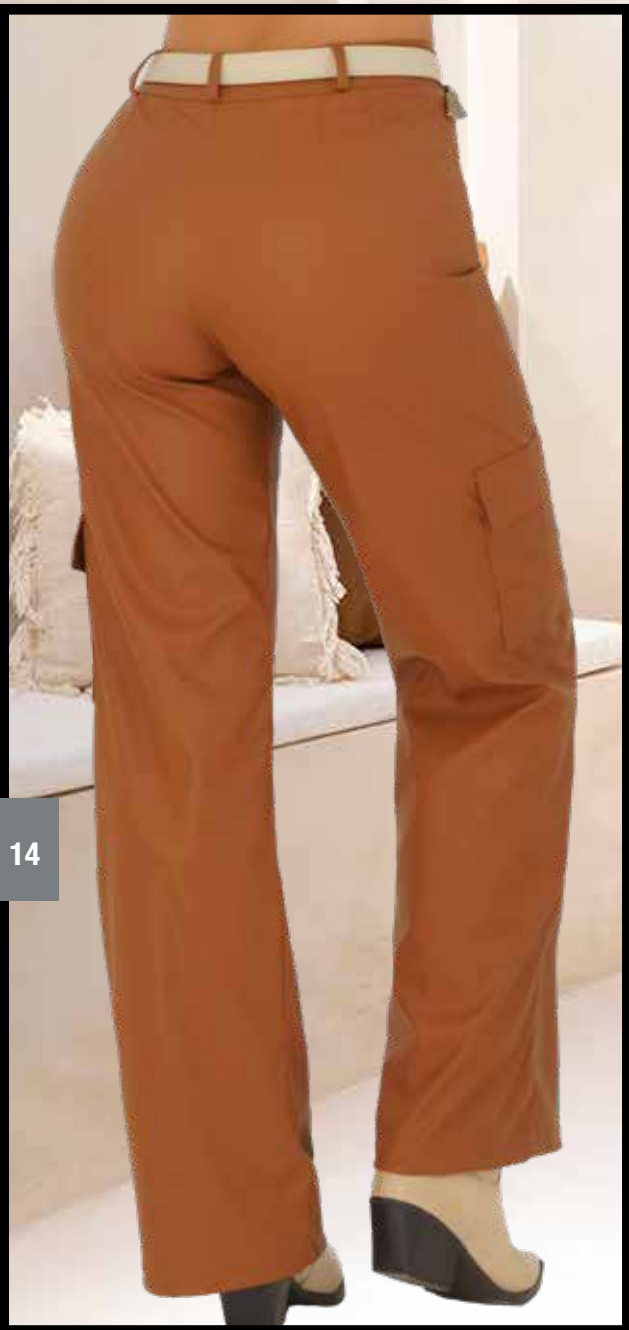

NUEVO

Blusa
$70.900

REF 8886

BLUSA EN POLIESTER CORRUGADO

SILUETA AMPLIA

VERDE OLIVA

S-M-L-XL

14

Pantalón
$79.900

REF 8870

PANTALON EN POLIESTER

SILUETA SEMIAJUSTADA

CAFE

S-M-L

NUEVO