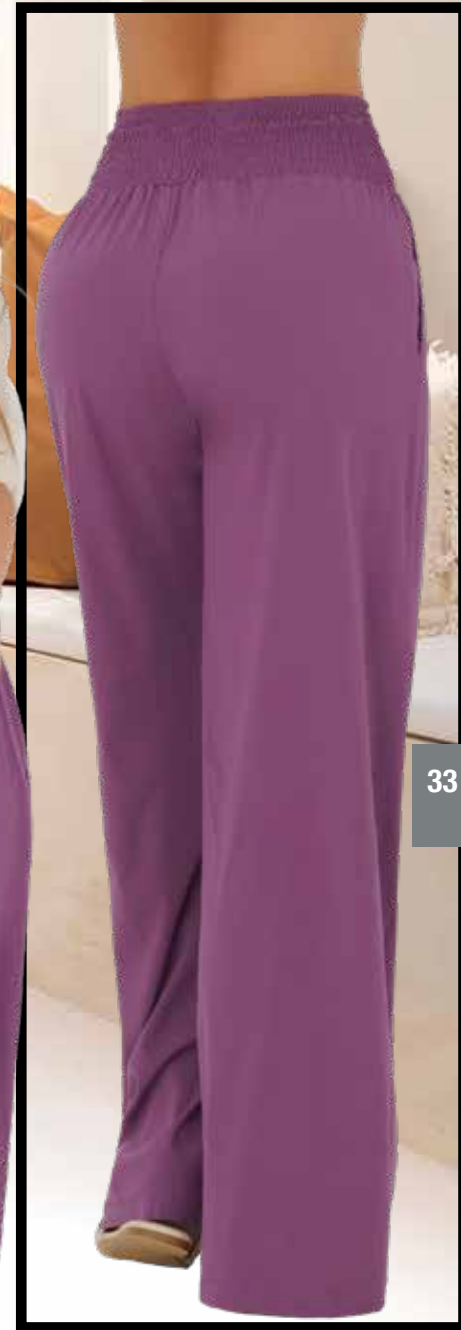

NUEVO

Blusa
$70.900

REF 8851

BLUSA EN RAYON NYLON
SILUETA AMPLIA
MARFIL
S-M-L-XL

33

Pantalón
$72.900

REF 8867

PANTALON EN RAYON VISCOZA
SILUETA AMPLIA
MORADO
S-M-L-XL

NUEVO