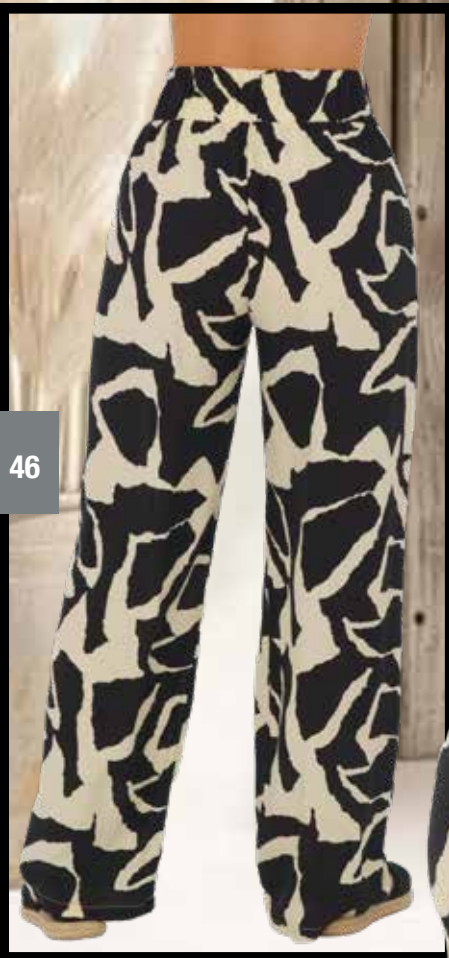

NUEVO

Blusa
$36.900

REF 7002

BLUSA EN PIEL DE DURAZNO
STRECH
SILUETA AJUSTADA
MARFIL-NEGRO
S-M-L-XL

46

Pantalón
$70.900

REF 8878

PANTALON EN RAYON VISCOZA
SILUETA AMPLIA
UNICO
S-M-L-XL

NUEVO