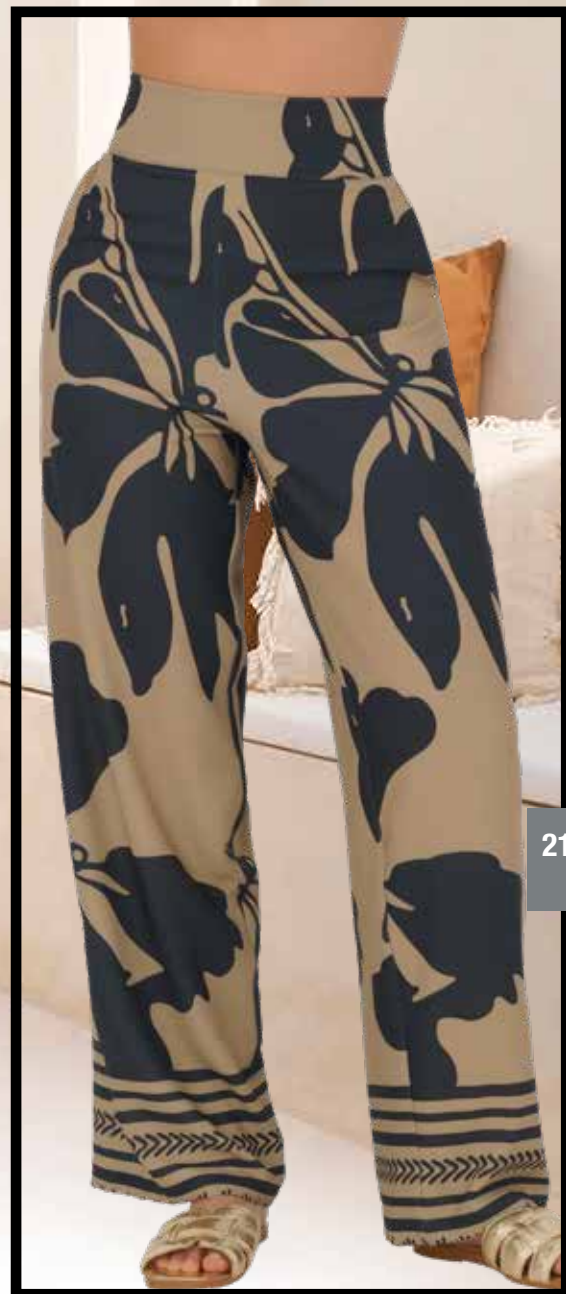

REF 8893

PANTALON EN POLIESTER
SILUETA AMPLIA
UNICO
S-M-L-XL

NUEVO

Blusa
\$70.900

REF 8892

BLUSA EN POLIESTER
SILUETA AMPLIA
UNICO
S-M-L-XL

21

Pantalón
\$70.900