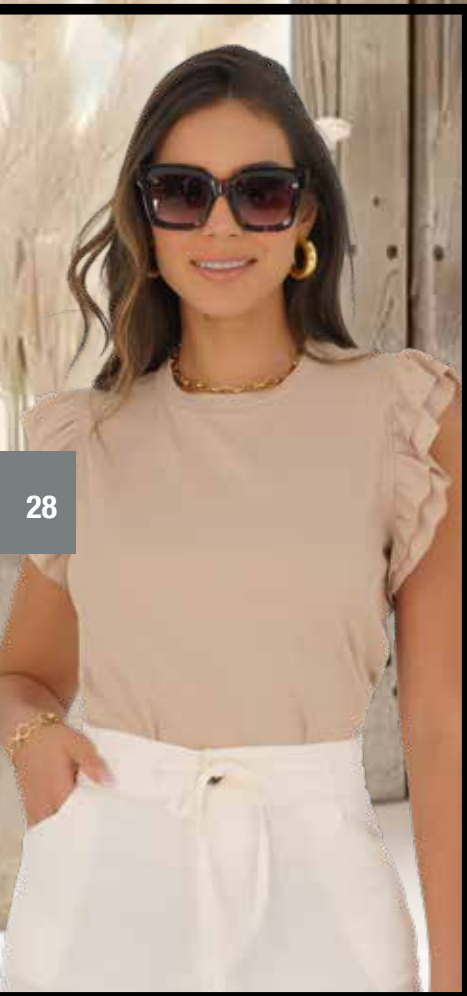

NUEVO

Blusa
$39.900

REF 7728

BLUSA EN RIP STRECH
SILUETA AJUSTADA
MARFIL-BEIGE-NEGRO
S-M-L-XL

Pantalón
$66.900

REF 8861

PANTALON RAYON NYLON
SILUETA AMPLIA
MARFIL
S-M-L-XL

NUEVO