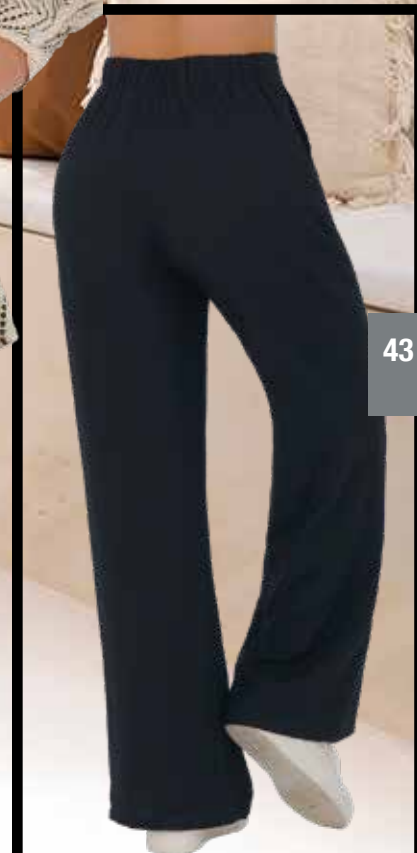

NUEVO

Blusa
$72.900

REF 8899

BLUSA EN RAYON
SILUETA AMPLIA
UNICO
S-M-L-XL

43