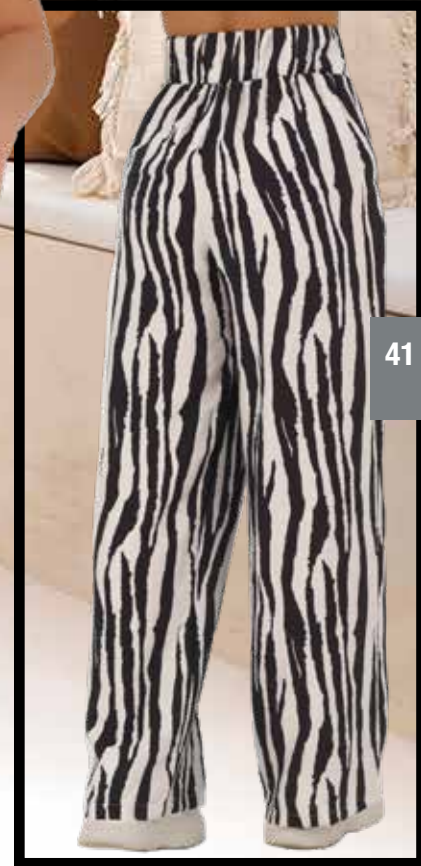

41

Pantalón
$70.900

REF 8906

PANTALON EN RAYON POLIAMIDA
SILUETA AMPLIADA
UNICO
S-M-L-XL

NUEVO