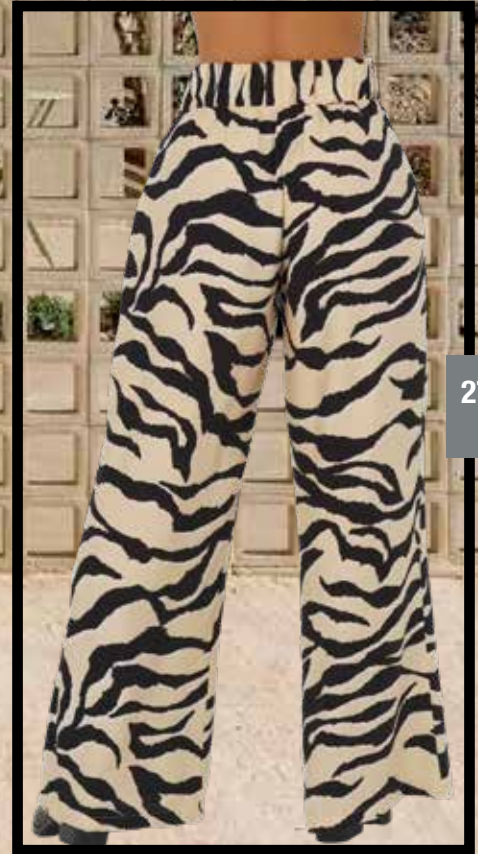

NUEVO

Blusa
$60.900

REF 8902

BLUSA EN RAYON POLIAMIDA

SILUETA AJUSTADA

BEIGE-CAFE

S-M-L

27

Pantalón
$72.900

REF 8903

PANTALON RAYON POLIAMIDA

SILUETA AMPLIA

BEIGE-CAFE

S-M-L

NUEVO