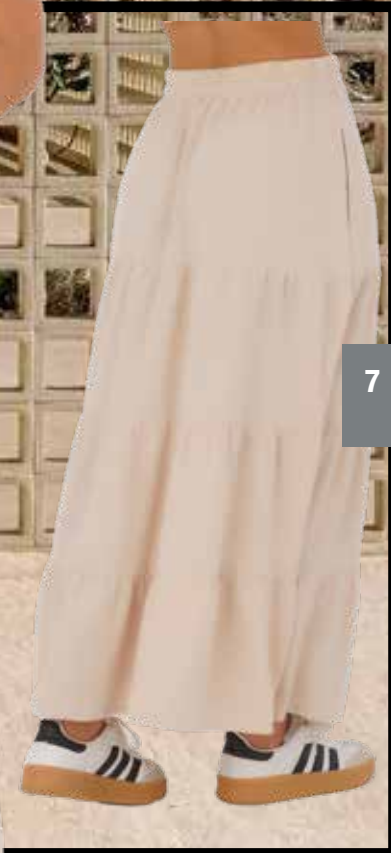

NUEVO

Blusa
$44.900

REF 8883

BLUSA EN POLIESTER CORRUGADO

SILUETA AJUSTADA

BEIGE

S-M-L-XL

Falda
$64.900

REF 8884

FALDA EN POLIESTER CORRUGADO

SILUETA AMPLIA

(NO INCLUYE CINTURON)

BEIGE

S-M-L-XL

NUEVO