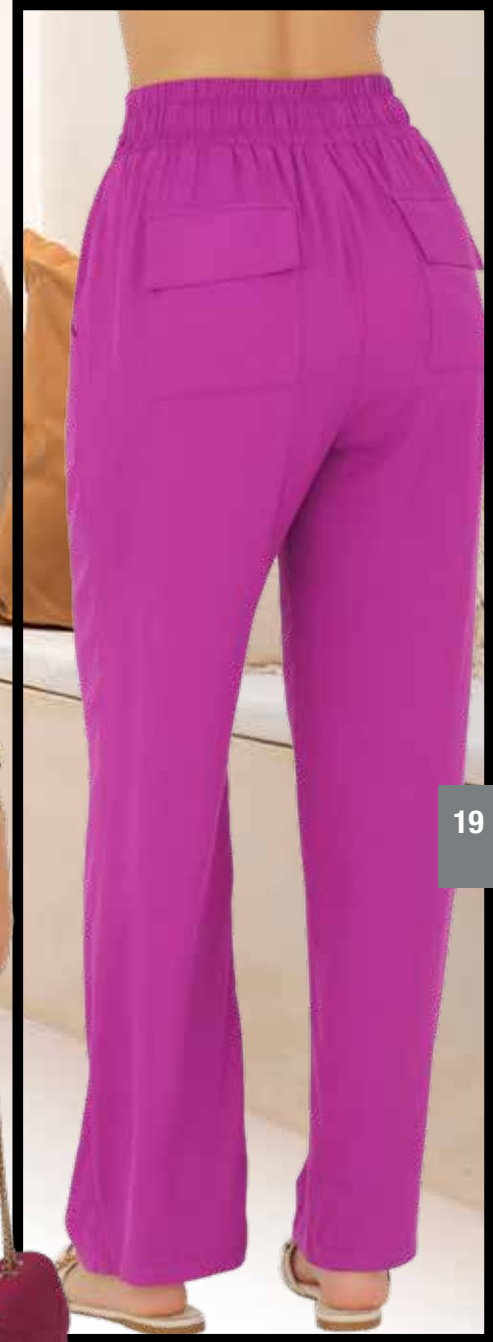

NUEVO

Blusa
$39.900

REF 7728

BLUSA EN RIP STRECH
SILUETA AJUSTADA
MARFIL-BEIGE-NEGRO
S-M-L-XL

19

Pantalón
$74.900

REF 8869

PANTALON EN RAYON VISCOZA
SILUETA AMPLIA
VIOLETA
S-M-L

NUEVO