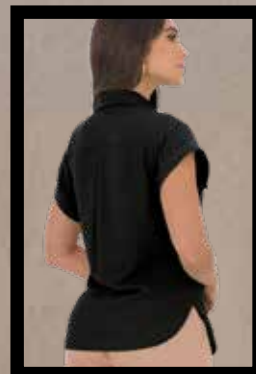

NUEVO

Blusa
$56.900

REF 8785

BLUSA EN RAYON NYLON
SILUETA SEMIAJUSTADA
ROSADO - NEGRO
S-M-L-XL