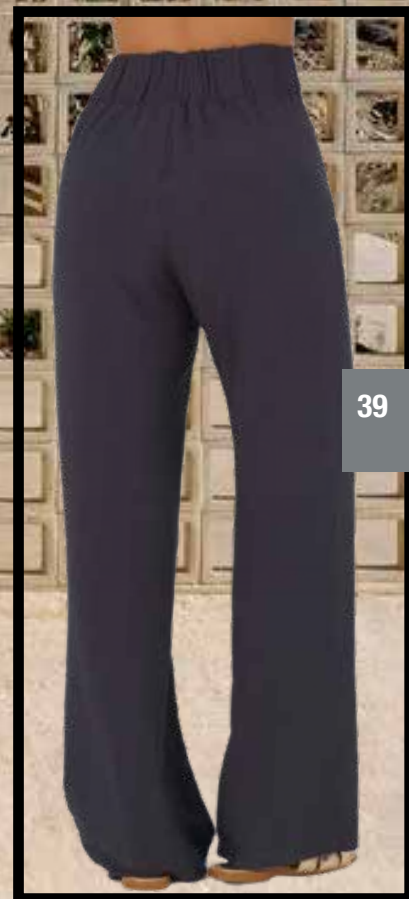

NUEVO

Blusa
\$38.900

REF 8821

BLUSA EN PIEL DE DURAZNO

STRECH
SILUETA AMPLIA
MARFIL
S-M-L-XL

39

Pantalòn
\$72.900

REF 8879