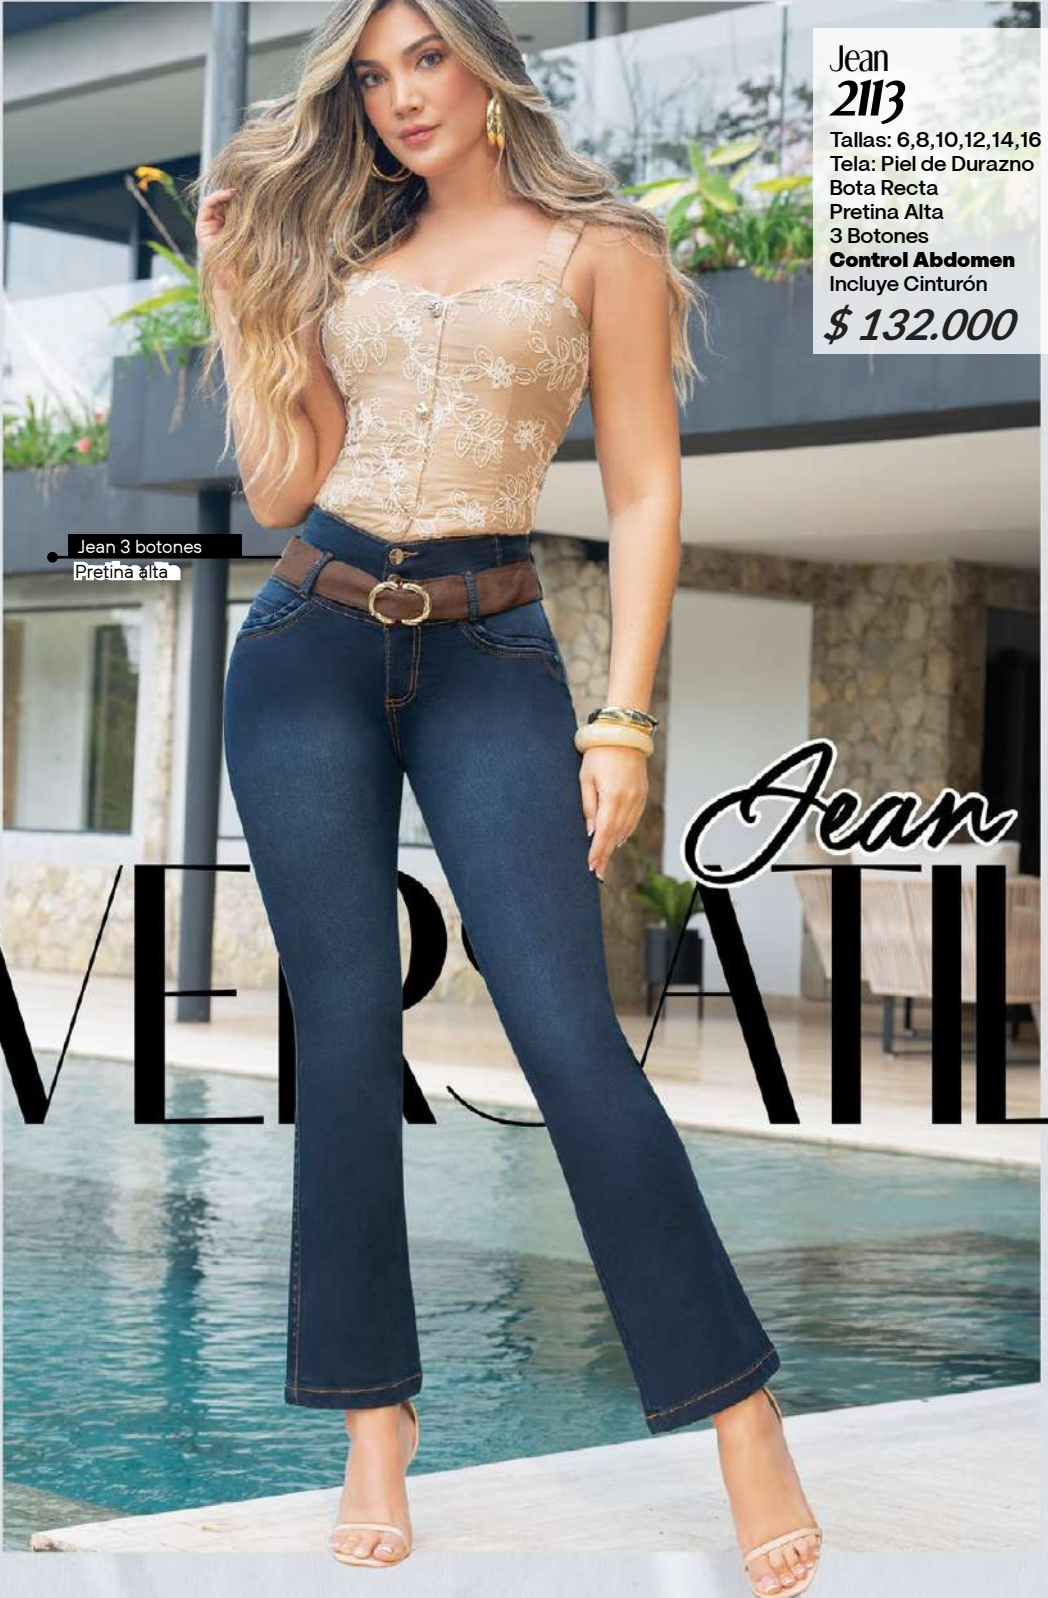

Jean 2113

Tallas: 6,8,10,12,14,16

Tela: Piel de Durazno

Bota Recta

Pretina Alta

3 Botones

Control Abdomen

Incluye Cinturón

$ 132.000

Jean 3 botones
Pretina alta

Jean

VERBA VIL