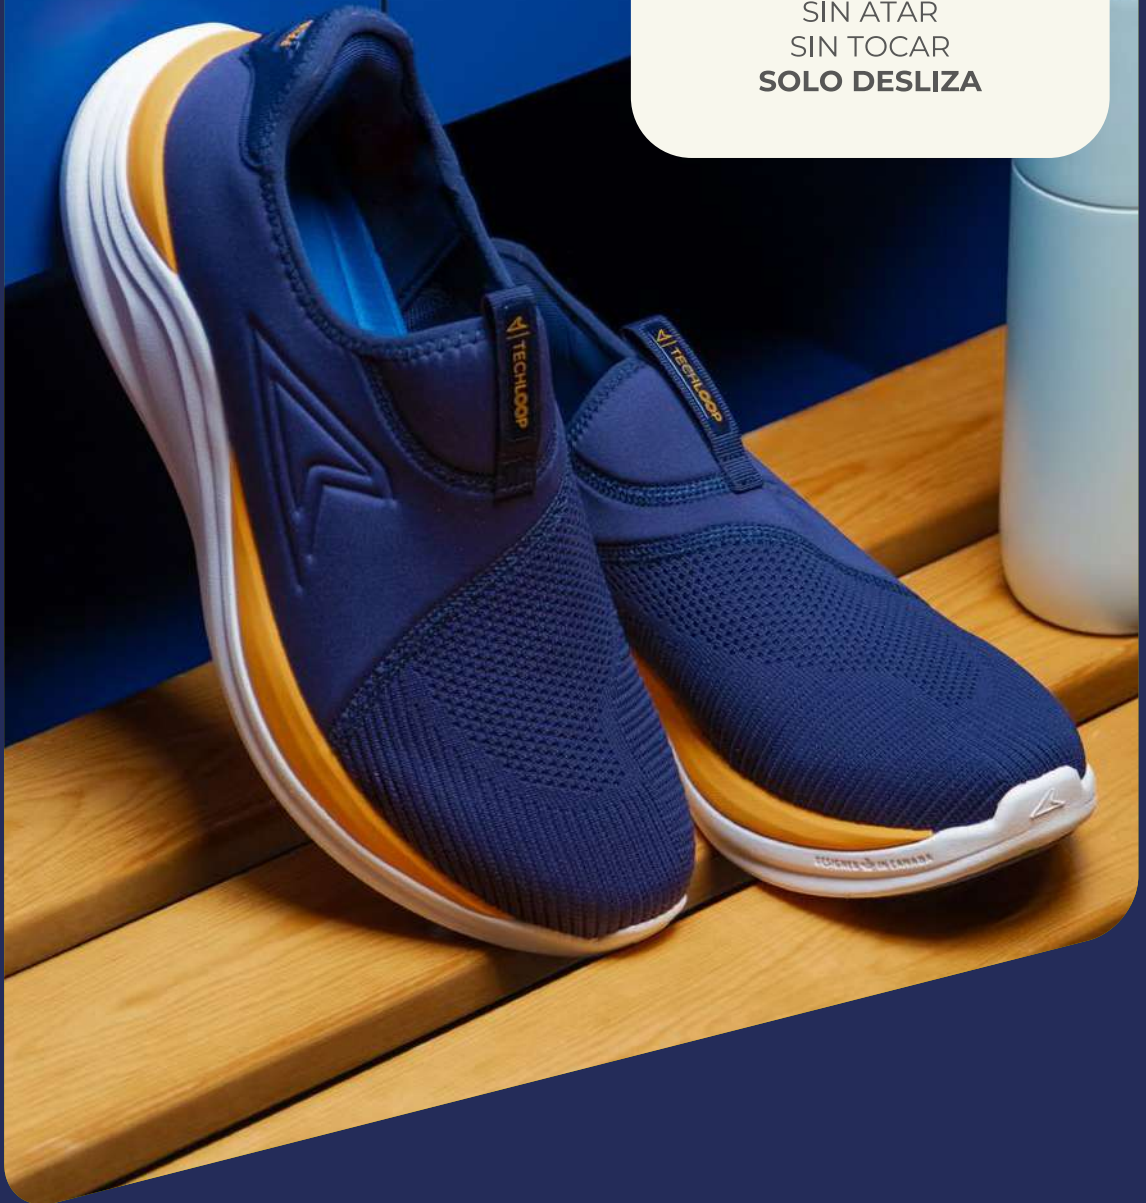

D. NEIL MIKTO
\$189.900

Azul: 841-901GL
Negro: 841-601GL
Tallas: 38-43
Capellada: Sintético
Suela: Sintético
Producto importado

E. MIRAGE REPLAY
\$179.900

Blanco: 841-101AS
Tallas: 38-43
Capellada: Sintético
Producto importado

power[®]

EasySlide

SIN ATAR
SIN TOCAR
SOLO DESLIZA

NUEVO

Primewalk+ 300

\$169.900

Morado/gris: 549-950ES

Tallas: 35, 36, 38, 39, 40