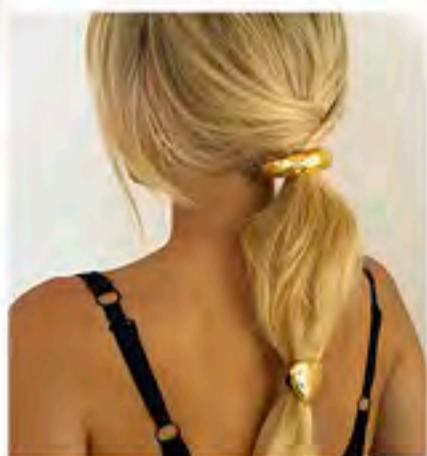

Gianni Garetti

BANDA ELÁSTICA

$ 9.999

Ref: 119200
Color: Unico (19).

ANTES: ~~$14.999~~
C/U.