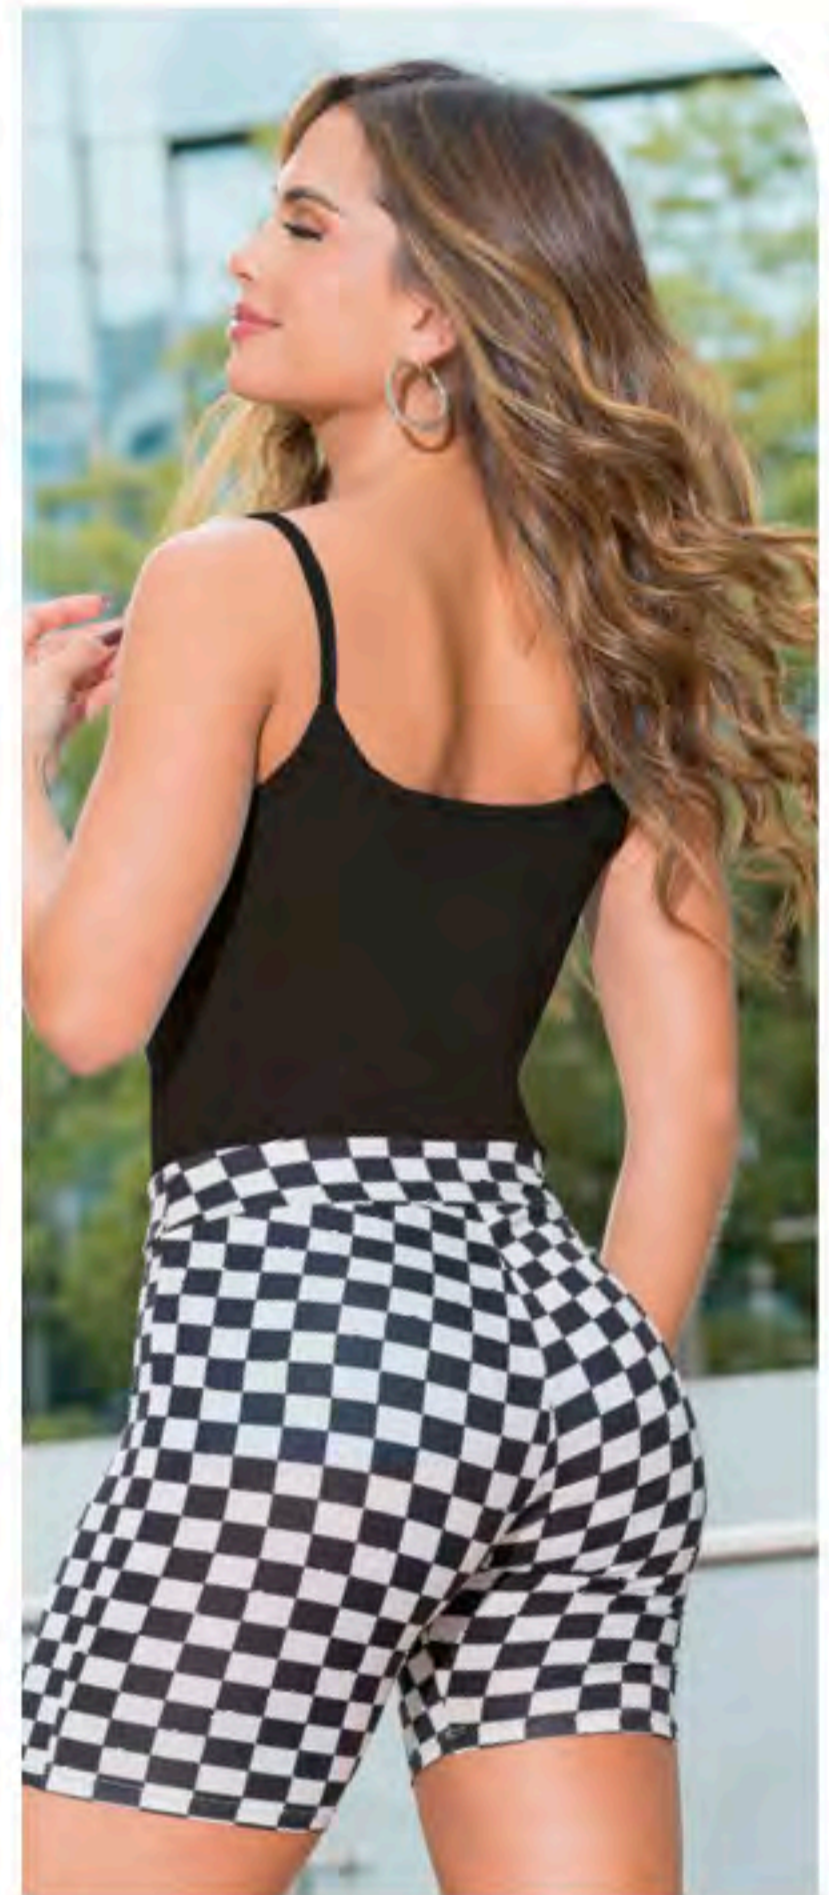

Ref: 136690
Color: Ivory (120).
Negro (02).
Tallas: S-M-L-XL.

Gianni Garetti

BEST SELLERS \ BEST SELLERS \ BEST SELLERS

BIKERS
POR SÓLO:

\$ 19.999

CADA
UNO

CORTO CON PRETINA, EN POLIÉSTER SPÁNDEX.

Gianni Garetti