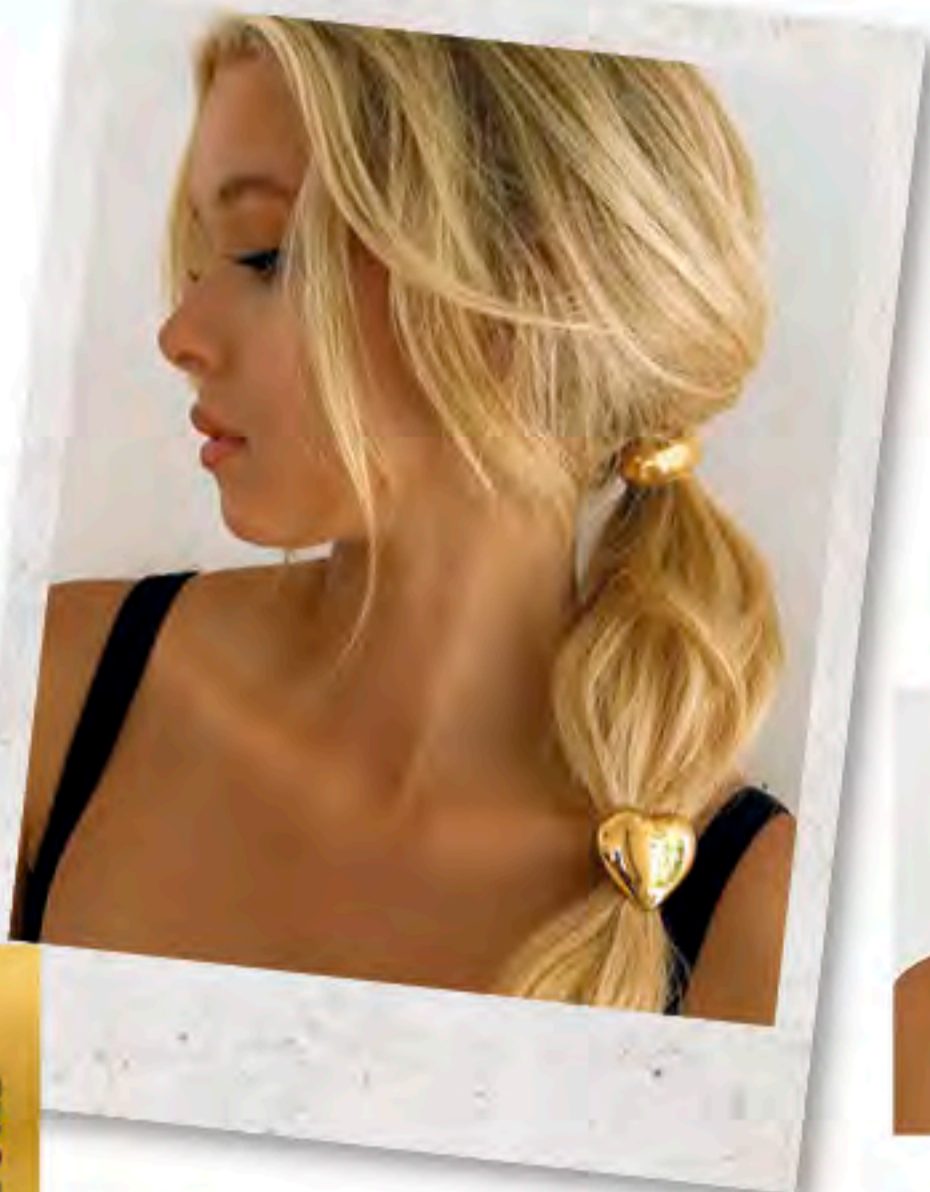

Gianni Garetti

BANDA ELÁSTICA

$ 9.999

Ref: 119200
Color: Unico (19).

ANTES: ~~$14.999~~
C/U.