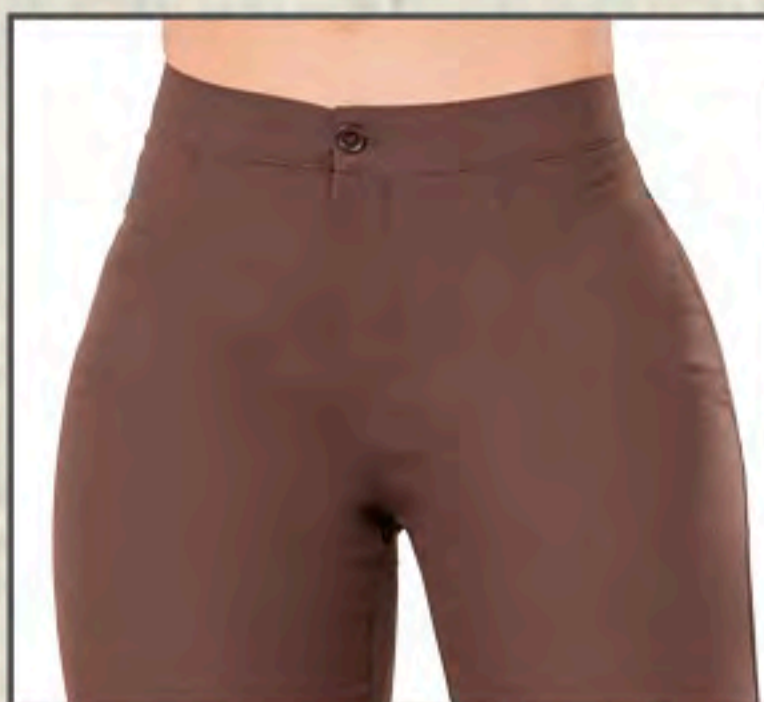

\$ 59.999

Ref: 1060B,
 Color: Morado (58),
 Café (04),
 Negro (02).
 Tallas: 14-16-18-20-22

ANTES: ~~\$62.999~~

B

Gianni Garetti

PANTALÓN CLÁSICO

• AJUSTE PERFECTO HECHO A TU MEDIDA •
TIRO ALTO / BOTA AMPLIA, EN POLIÉSTER.