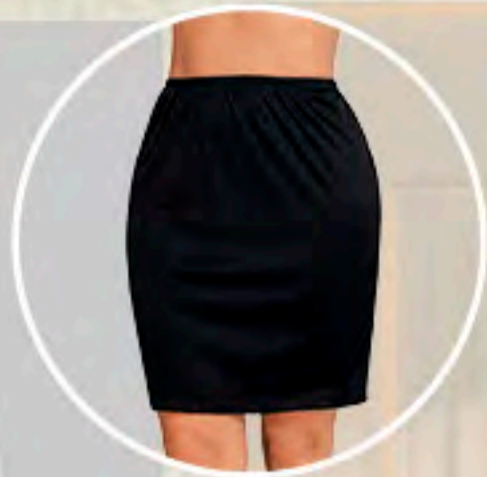

C

C. VESTIDO
INTERNO

$24.999

Ref: 136690
Color: Ivory (120).
Negro (02).
Tallas: S-M-L-XL.

Gianni Garetti