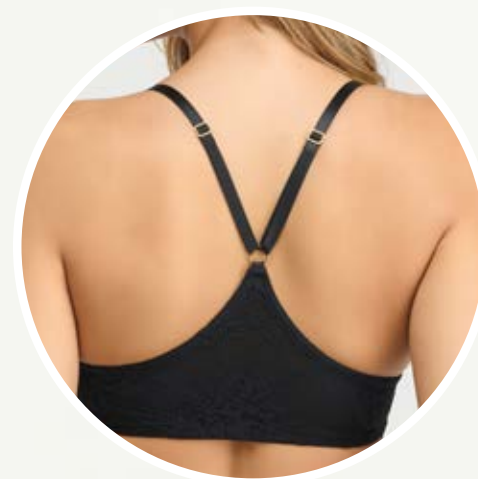

$109.900

● NEGRO ○ VISÓN

BRASIER EXTRA REALCE

REF. 49640 | COPA B: 32-34-36.

Brasier extra realce, cobertura media aro en la base y broche magnético frontal para mayor comodidad. Su diseño incluye una espalda de silueta atlética en delicado encaje y cargaderas fijas y ajustables.

$32.900

● NEGRO ○ VISÓN

BRASILERA | REF. 49641 | S-M-L

Panty semi descaderado, silueta brasilera con elástico en la cintura para un ajuste comodo. Presenta laterales y posterior en delicado encaje, y corte limpio en la parte delantera de la pierna que aporta mayor comodidad.

EXTRA REALCE

ARO EN BASE CON SILUETA
ATLÉTICA EN ENCAJE