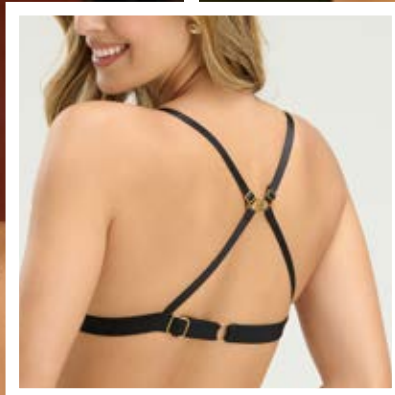

$69.900

● NEGRO ● NATURAL

BRASIER | REF. 49470 |
COPA B: 32-34-36

Descubre la combinación perfecta de comodidad y estilo con nuestro brasier triangular. Diseñado con un escote profundo y copas suaves removibles. Su elástico en la base proporciona un mejor soporte, mientras que su espalda ajustable en la base garantiza un ajuste personalizado.
Nylon / Spandex