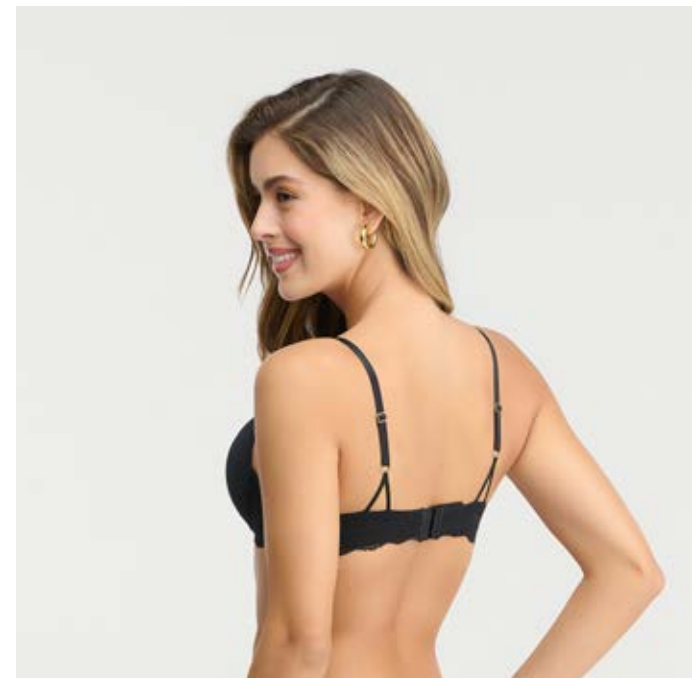

$94.900

● NEGRO - COPA B: 32-34.

○ BLANCO - COPA B: 32-34-36.

BRASIER REALCE MEDIO

REF. 49690 |

Brasier realce medio, escote profundo, base elástica con delicado encaje. Cargaderas fijas y ajustables, terminación tirante doble decorativo, sistema de cierre de 2 broches con 4 niveles de ajuste.