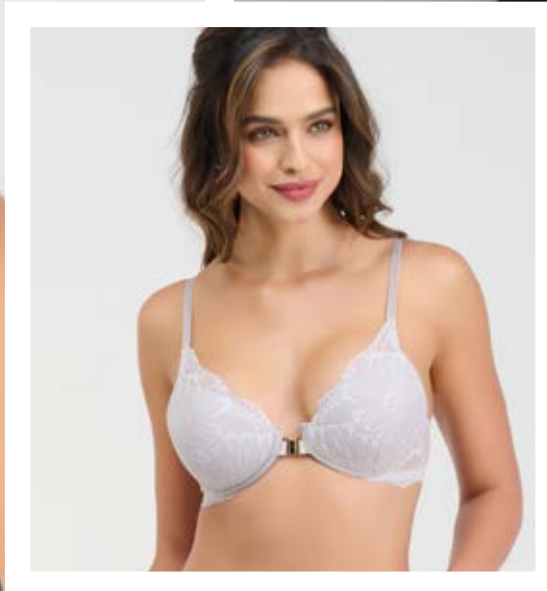

$99.900

☐ GRIS ☒ AZUL NOCHE

BRASIER | REF. 49580 | COPA B: 32-34-36

Brasier con realce medio con abrochadura frontal que facilita su uso. El escote está adornado con detalles en encaje que realzan el diseño. La espalda sin broches ofrece un acabado limpio y mayor confort. Cargaderas fijas y ajustables.