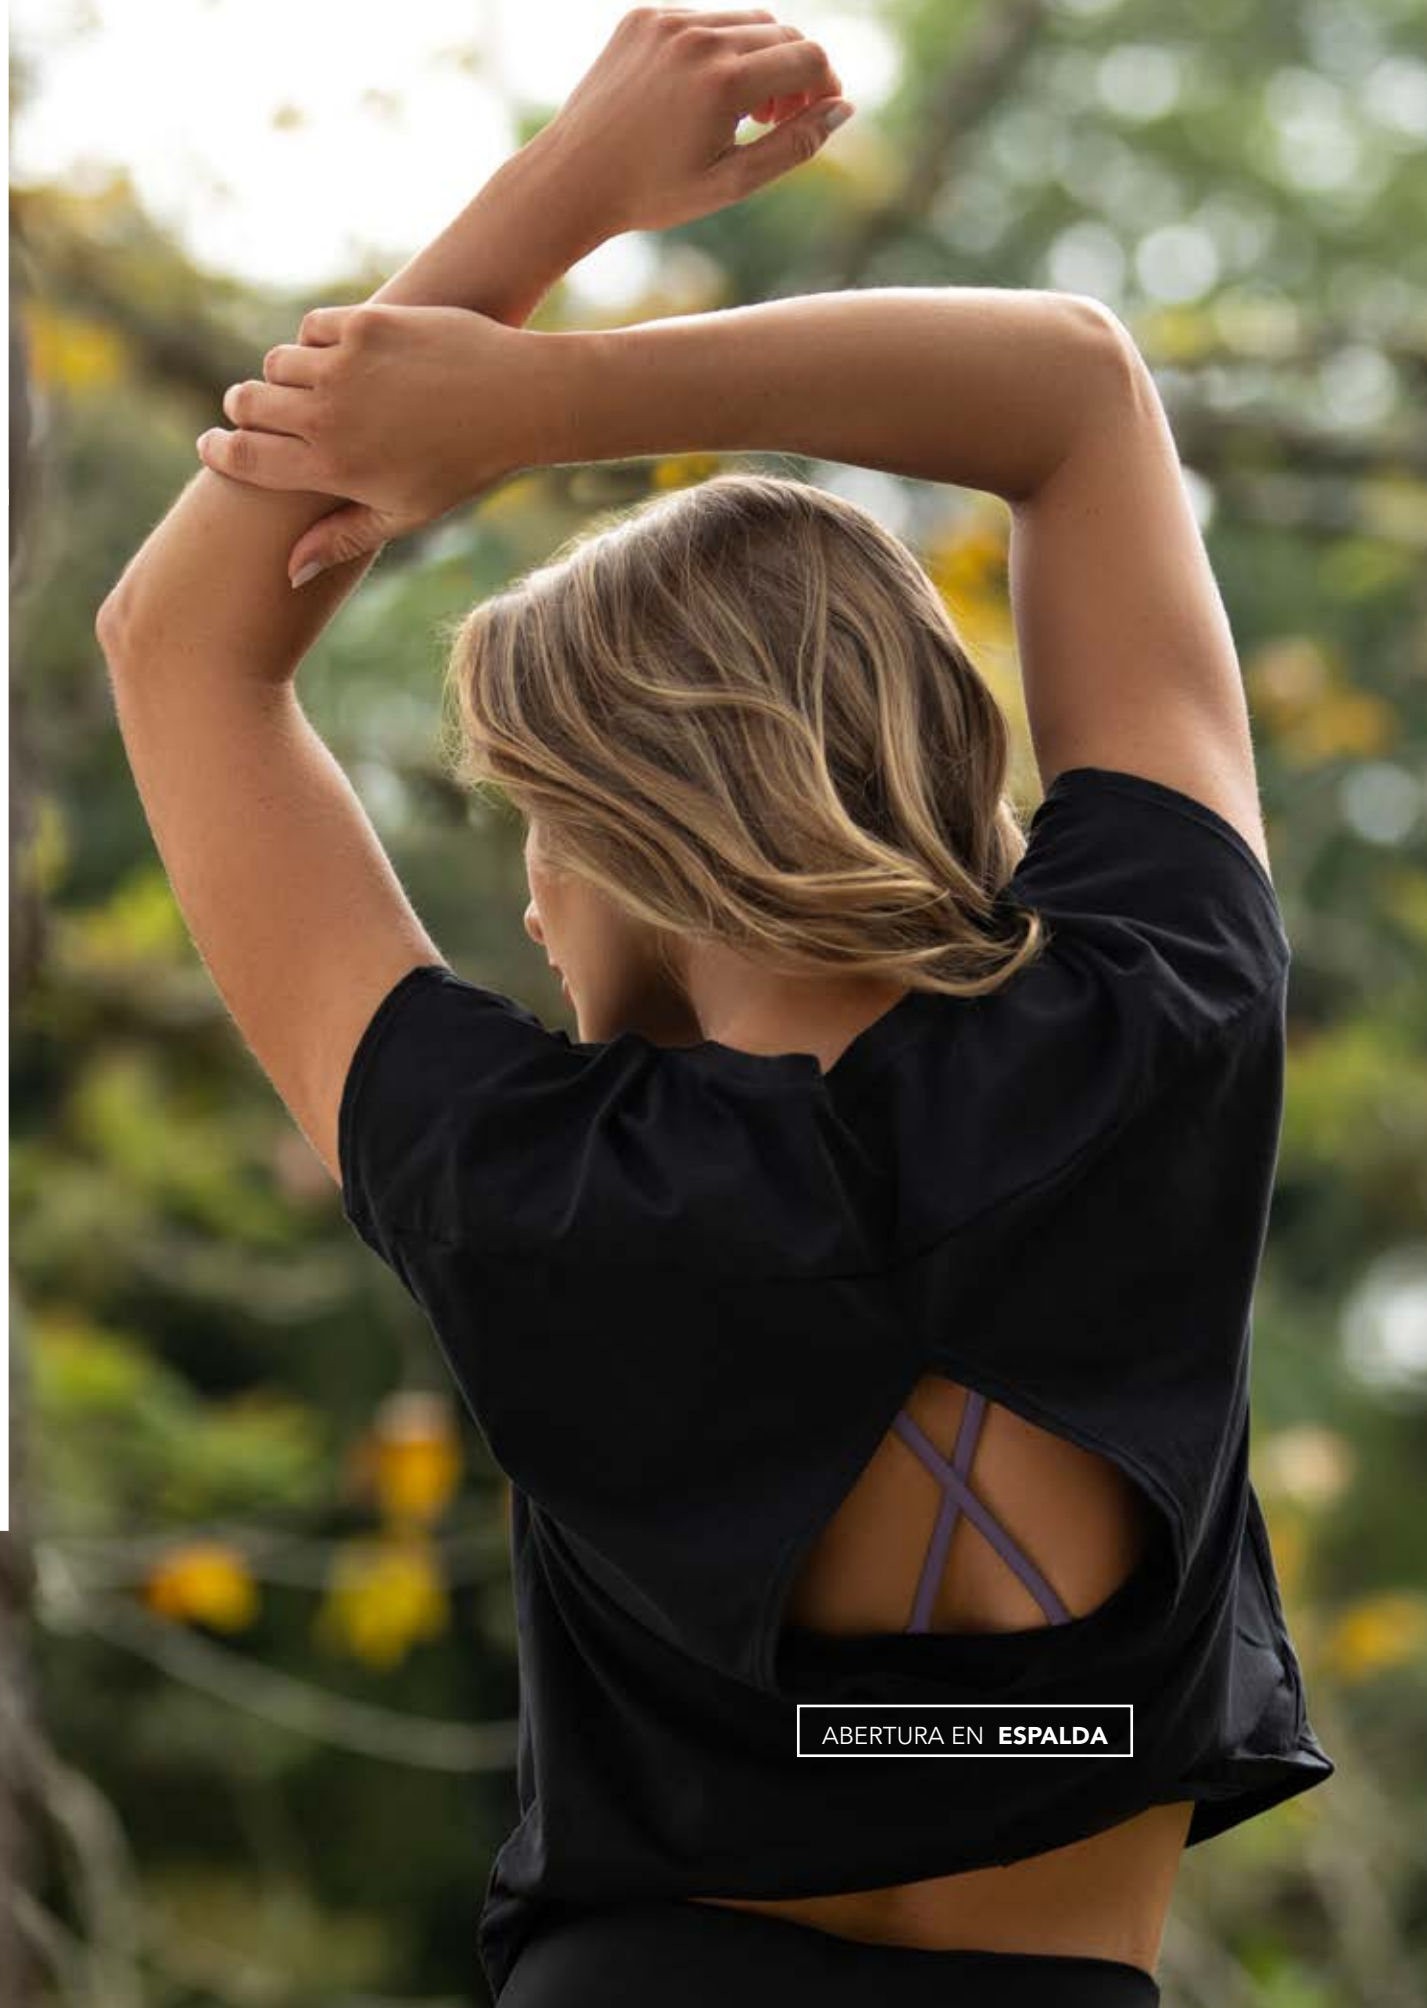

\$69.900

NEGRO CRUDO

CAMISETA | REF. 68443 | S-M-L-XL

Camiseta de silueta holgada, con cuello redondo y manga rodada. Abertura en la espalda, tejido suave y ligero que te brinda libertad de movimiento.

ABERTURA EN **ESPALDA**