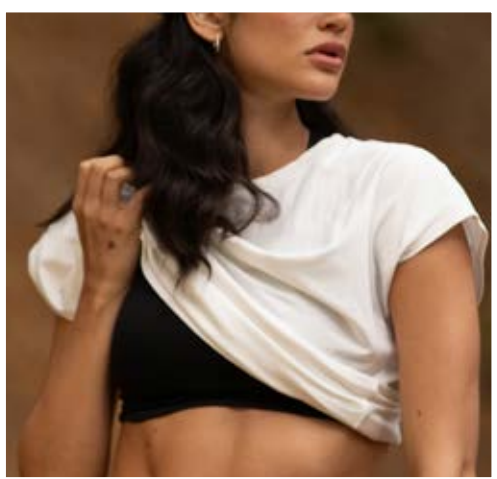

$69.900

☒ NEGRO ☐ CRUDO

CAMISETA | REF. 68443 | S-M-L-XL

Camiseta de silueta holgada, con cuello redondo y manga rodada. Abertura en la espalda, tejido suave y ligero que te brinda libertad de movimiento.