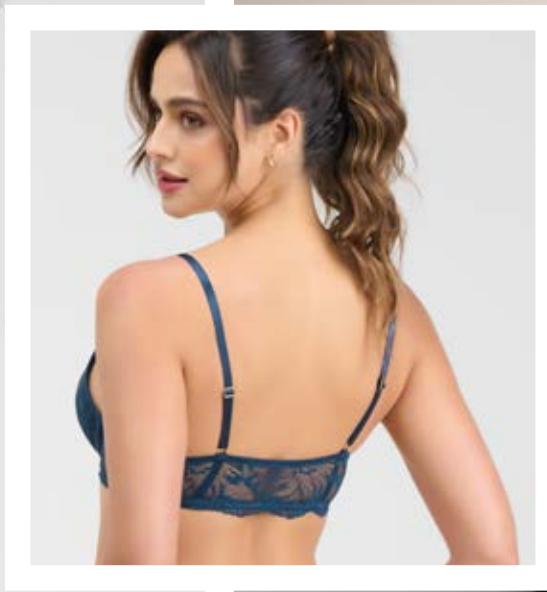

$99.900

☐ GRIS ☒ AZUL NOCHE

BRASIER | REF. 49580 | COPA B: 32-34-36

Brasier con realce medio con abrochadura frontal que facilita su uso. El escote está adornado con detalles en encaje que realzan el diseño. La espalda sin broches ofrece un acabado limpio y mayor confort. Cargaderas fijas y ajustables.