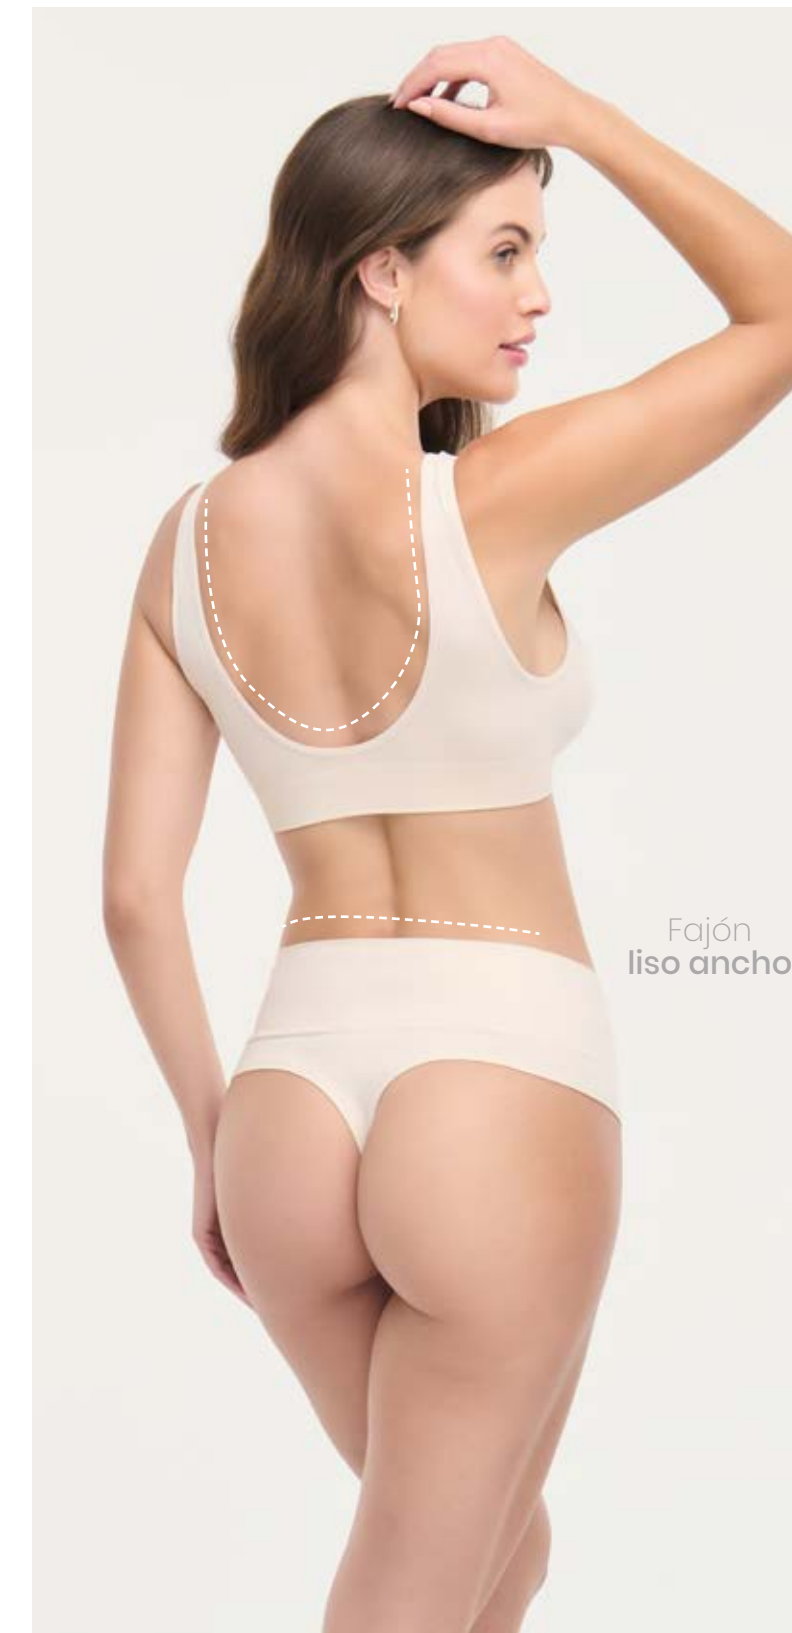

PRO
DR
GUR
LES
S

Tiras
anchas fijas

\$42.900

● NATURAL BLANCO ● NEGRO

TOP | REF. 49726 | S·M·L·XL

Top seamless con tiras anchas fijas. Fabricado en tejido seamless, que proporciona un ajuste cómodo y adaptable al cuerpo. El recogido central realza la forma natural del busto, mientras que su banda inferior elástica garantiza un soporte suave y seguro.

PANTY
SILUETA TANGA BRASILEIRA BÁSICA

Fajón
liso ancho

\$32.900

● NATURAL BLANCO ● NEGRO

PANTY | REF. 49711 | S·M·L·XL

Panty silueta tanga brasileira seamless, confeccionado en tejido de punto. Incluye fajón liso ancho que aporta soporte y un toque diferenciador.

Escote profundo

Escote profundo en espalda

Fajón liso ancho

\$42.900

● NEGRO ● NATURAL ● BLANCO

TOP | REF. 49726 | S-M-L-XL

Top seamless con tiras anchas fijas. Fabricado en tejido seamless, que proporciona un ajuste cómodo y adaptable al cuerpo. El recogido central realza la forma natural del busto, mientras que su banda inferior elástica garantiza un soporte suave y seguro.