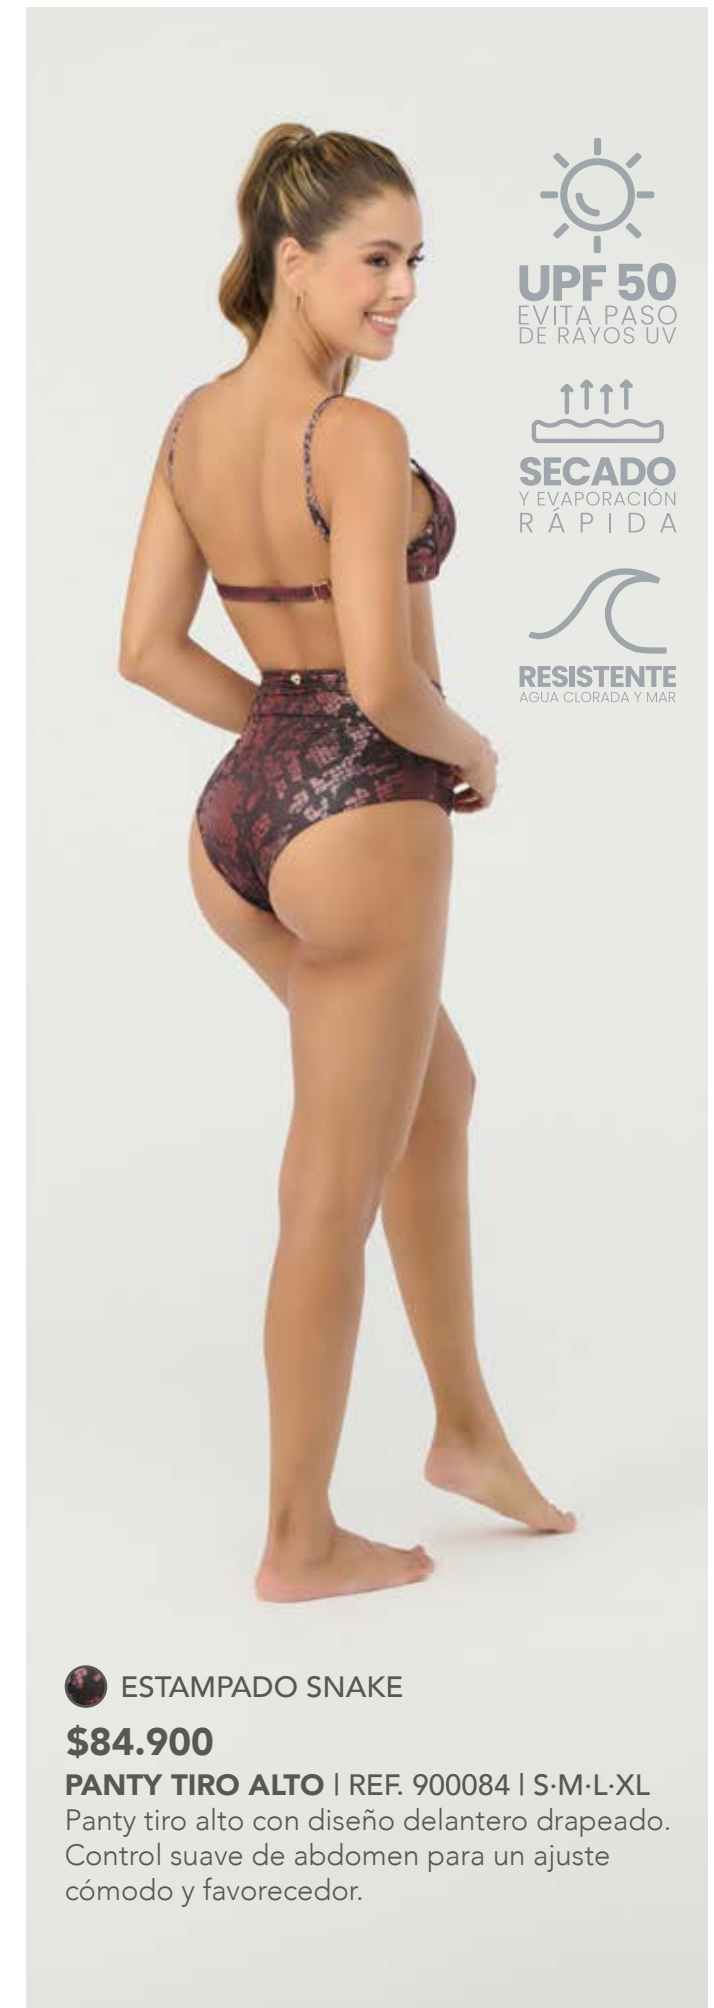

UPF 50
EVITA PASO
DE RAYOS UV

SECADO
Y EVAPORACIÓN
RÁPIDA

RESISTENTE
AGUA CLORADA Y MAR

● ESTAMPADO SNAKE

$84.900

PANTY TIRO ALTO | REF. 900084 | S·M·L·XL

Panty tiro alto con diseño delantero drapeado. Control suave de abdomen para un ajuste cómodo y favorecedor.