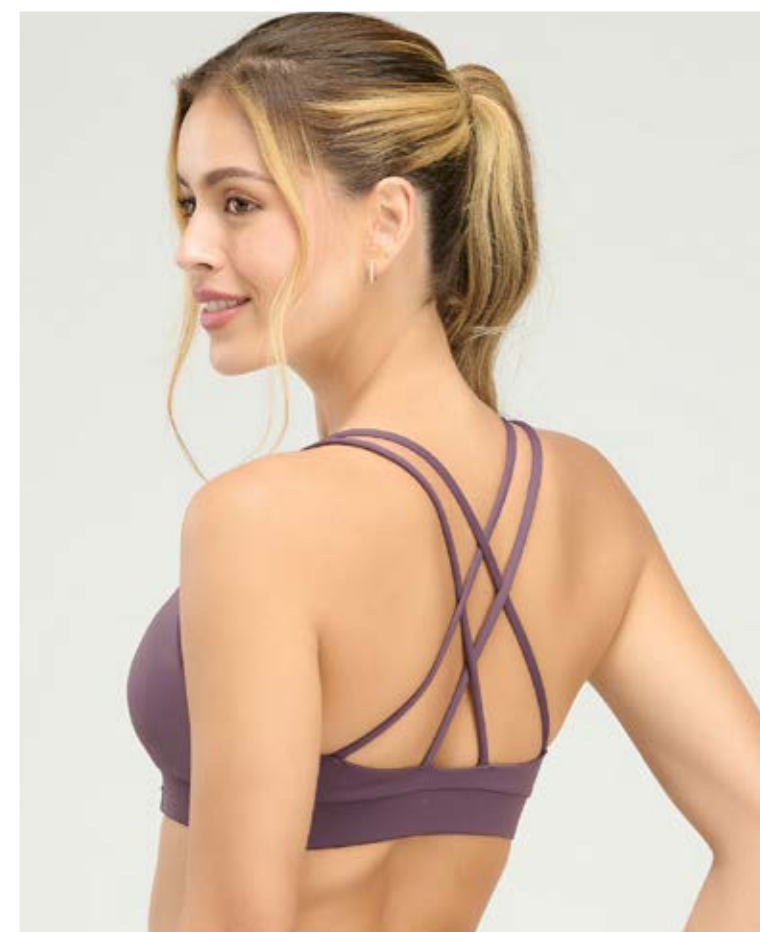

$79.900

● BERENJENA

TOP | REF. 68256 | COPA B: 32-34-36.

Top de silueta ajustada con copas fijas suaves . Cargaderas dobles y espalda cruzada en un diseño cómodo y dinámico.