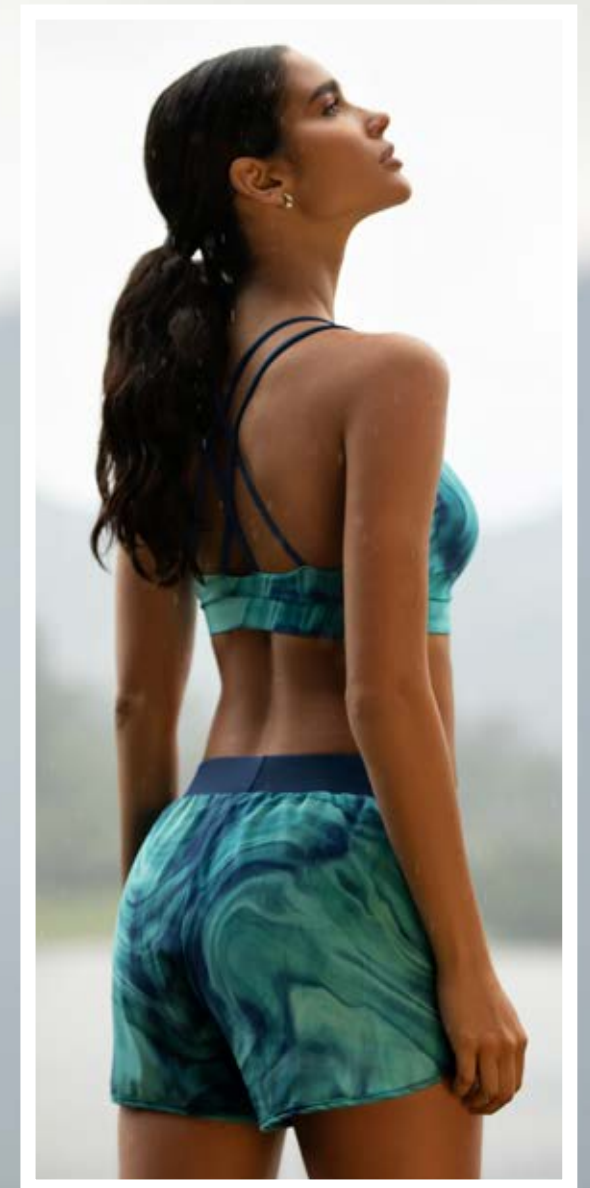

SHORT INCORPORADO

COMODIDAD
en movimiento

\$139.900

● AZUL PETRÓLEO ● NEGRO

VESTIDO | REF. 68430 | S-M-L

Vestido de silueta semi-ajustada. Interior con estructura integrada con short para mayor comodidad y libertad de movimiento. Acabado corte limpio.