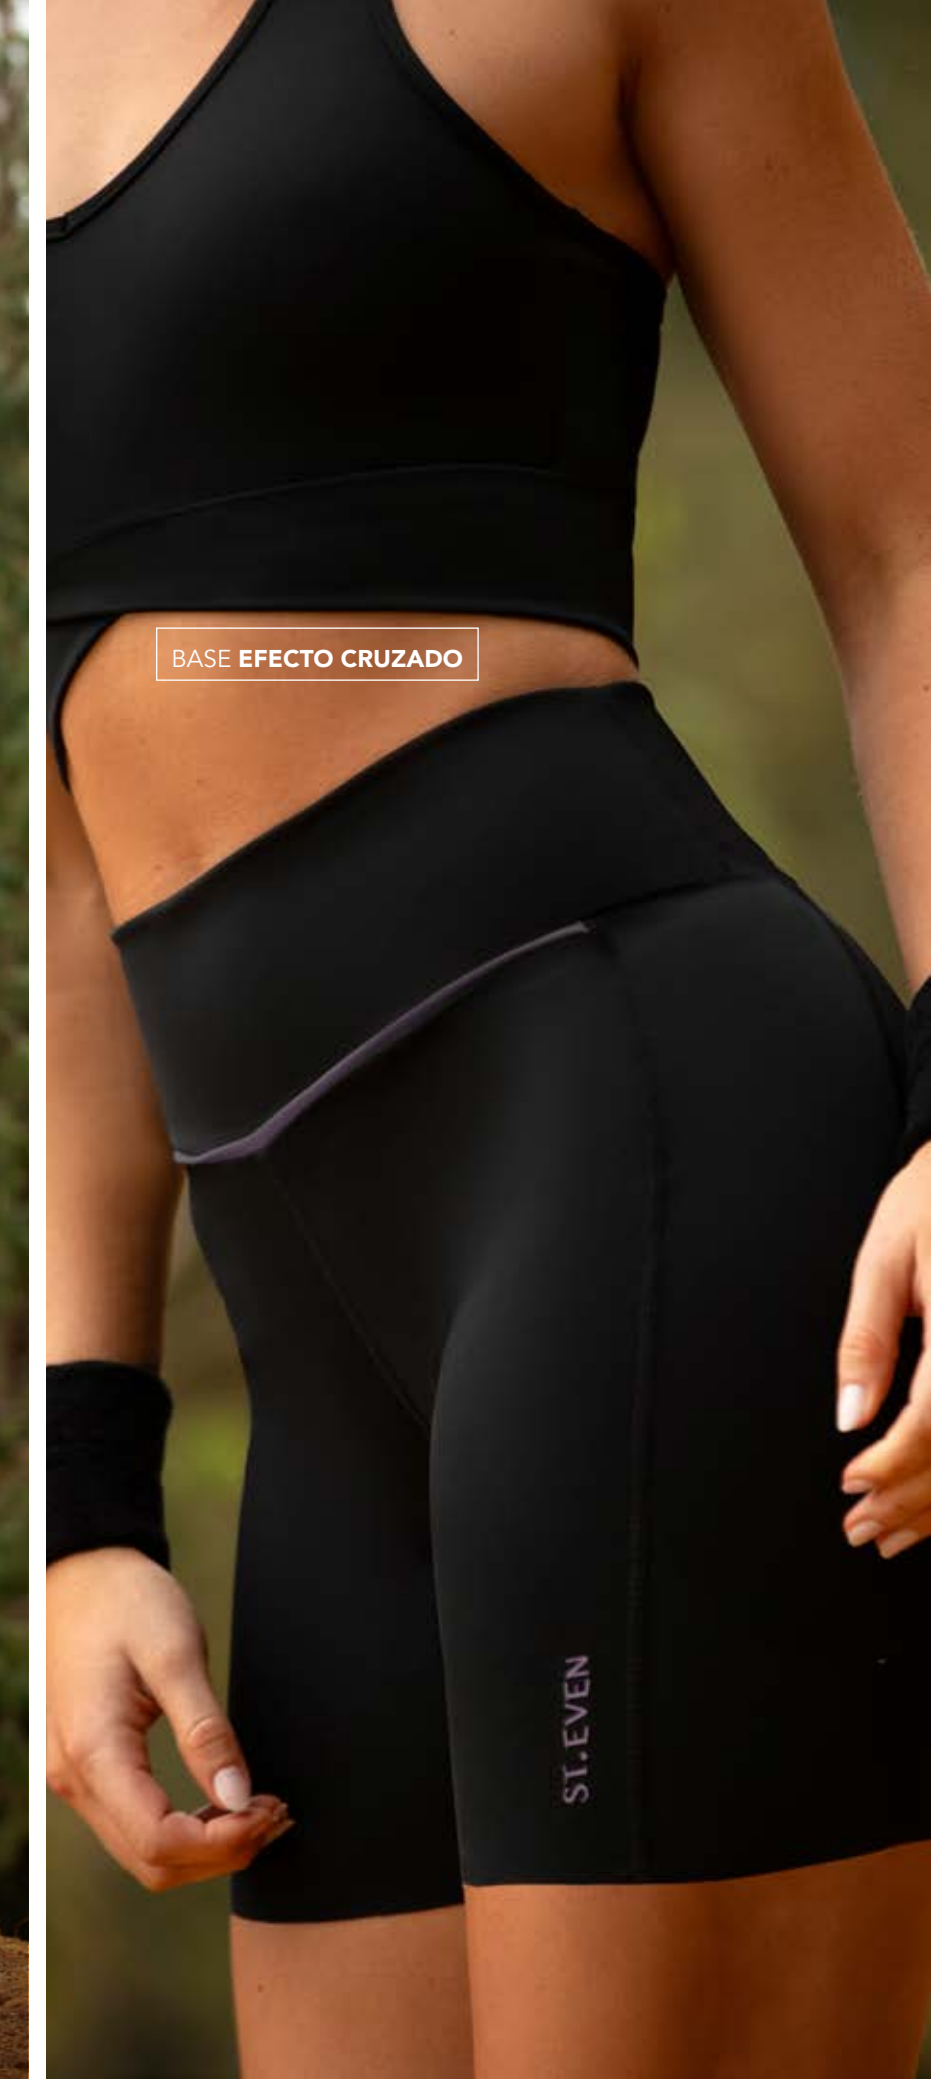

ELIGE TU

AVENTURA

\$69.900

○ NEGRO ○ AZUL PETRÓLEO

CICLISTA | REF. 68424 | S-M-L-XL

Short ciclista de largo medio y silüeta ajustada. Libre de elástico, con corte limpio en piernas para mayor comodidad y ajuste preciso.