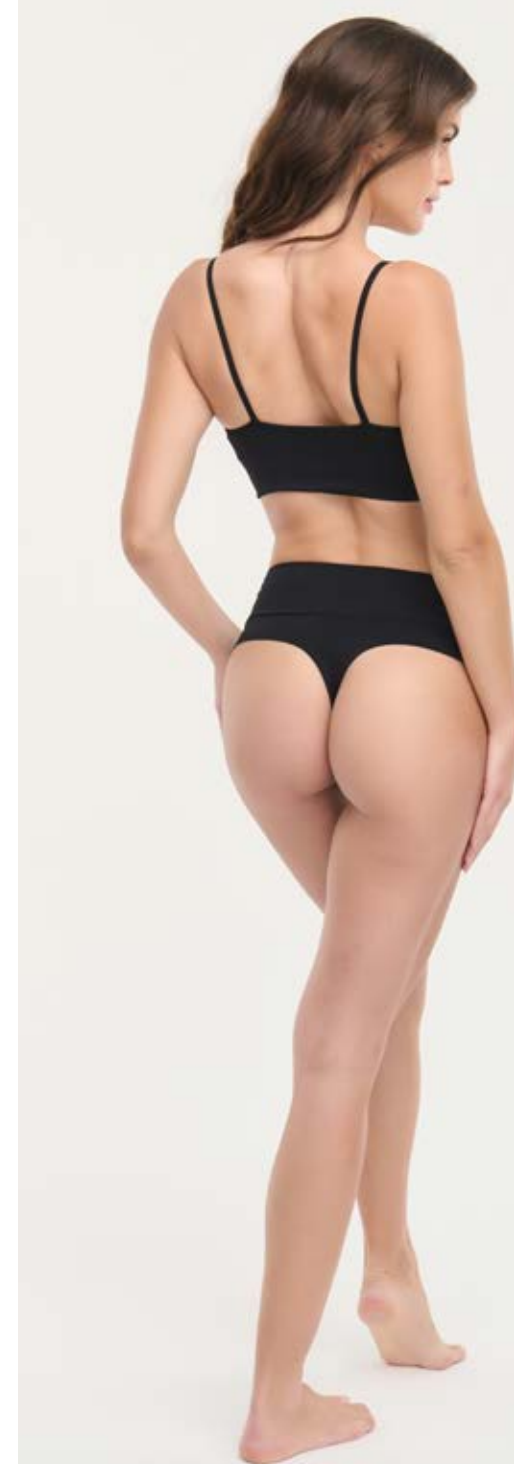

\$44.900

● NEGRO ● NATURAL ● BLANCO

TOP | REF. 49716 | S·M·L·XL

Top seamless básico con tiras fijas y doble tela en el frontal, ajuste natural y confortable. Delicadas líneas diagonales en la superficie que dan un toque moderno, banda inferior ancha que ofrece soporte suave y seguro durante todo el día.

Doble tela
en el frontal

Fajón ancho

\$44.900

● NEGRO ● NATURAL BLANCO

TOP | REF. 49716 | S·M·L·XL

Top seamless básico con tiras fijas y doble tela en el frontal, ajuste natural y confortable. Delicadas líneas diagonales en la superficie que dan un toque moderno, banda inferior ancha que ofrece soporte suave y seguro durante todo el día.

PANTY

SILUETA TANGA BRASILEIRA BÁSICA

\$32.900

● NEGRO ● NATURAL BLANCO

PANTY | REF. 49721 | S·M·L·XL

Panty silueta tanga brasileira seamless, confeccionado en tejido de punto. Fajón ancho con delicadas líneas diagonales que aportan soporte y un toque diferenciador.