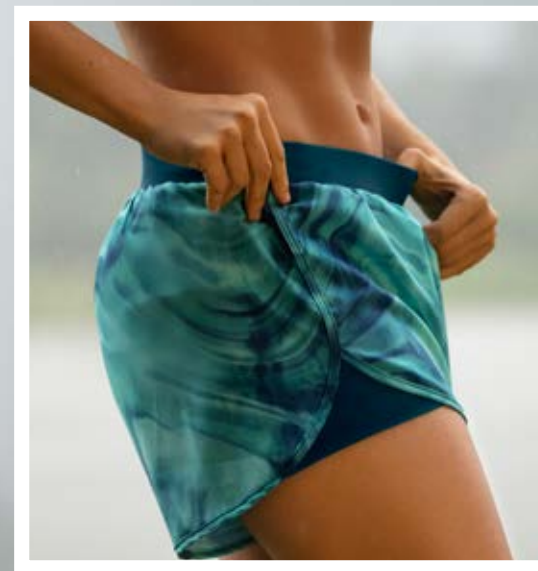

TOP SHORT

ESTAMPADO

\$79.900

● ESTAMPADO VERDE AZUL

TOP | REF. 68436 | COPA B: 32-34-36.

Top de silueta ajustada con copas fijas suaves. Cargaderas dobles y espalda cruzada en un diseño cómodo y dinámico.

\$89.900