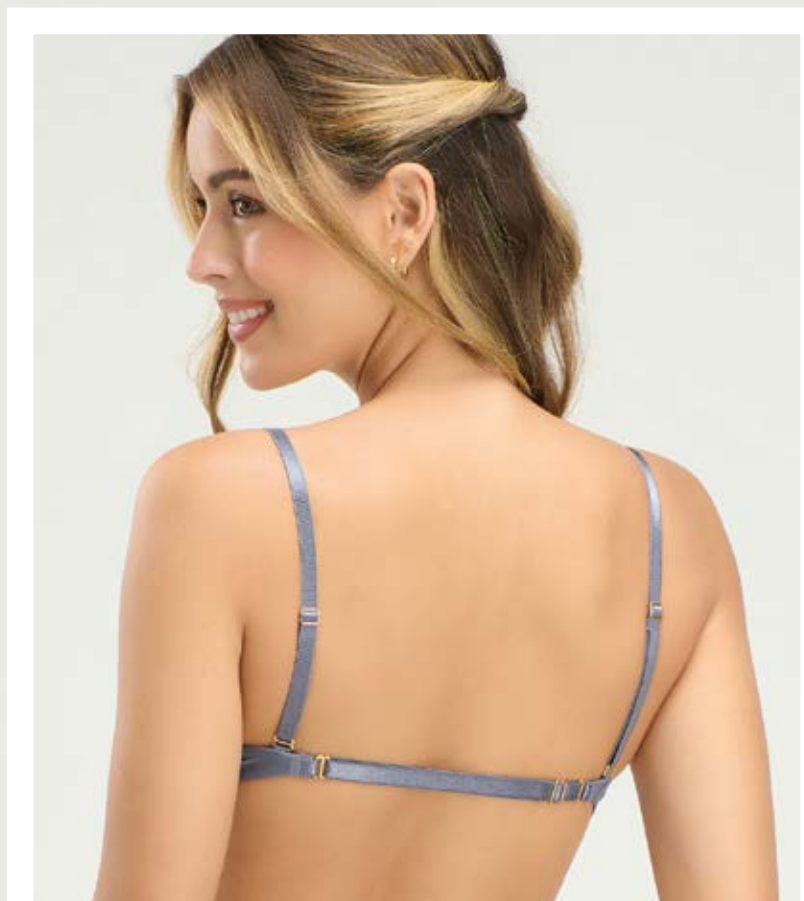

ST. EVEN

VENTAS

Doble realce

\$89.900

● GRIS TITANIO

BRASIER | REF. 49480 | COPA B: 32-34-36
Descubre la combinación perfecta de soporte y estilo con este brasier de doble realce y escote profundo, diseñado para resaltar tu busto con un ajuste cómodo y favorecedor. Poliamida / Elastano.

BRASIER

COPA DOBLE REALCE

\$109.900

GRIS AZUL NOCHE

BRASIER | REF. 49550 | COPA B: 32-34-36
Brasier con copa de extra realce que aporta mayor volumen. Detalle de encaje en la base de la copa para un toque femenino. Cargaderas fijas y ajustables. Espalda con escote bajo y abrochadura de 2 broches y 4 niveles para mayor soporte.