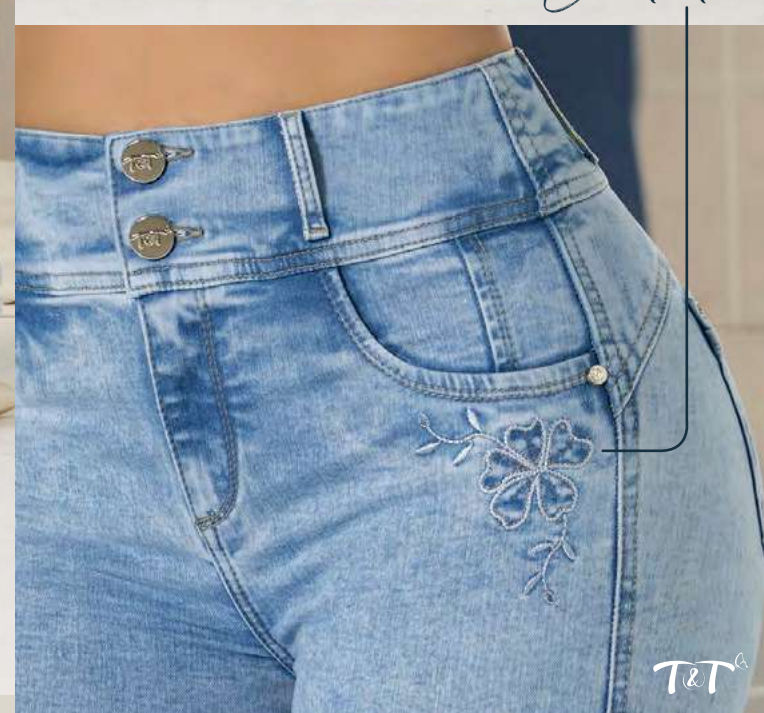

Detalles de Bordado