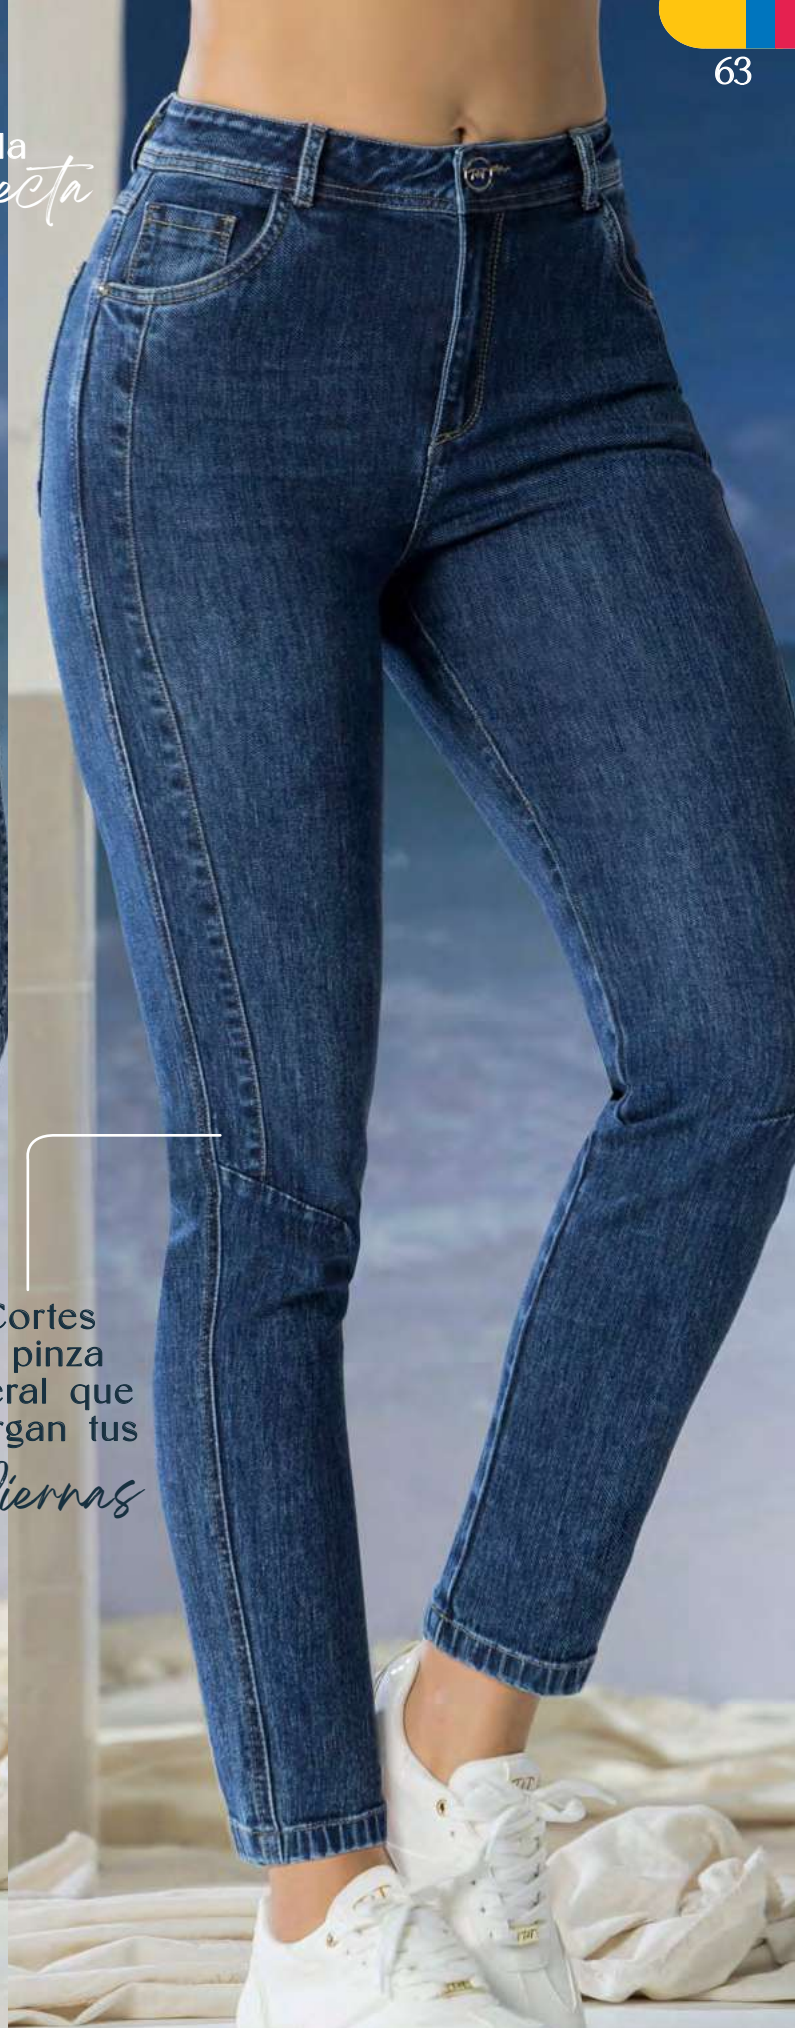

JEAN MOM
LOGRO

6-8-10-12-14

TIRO ALTO
BOTA: SEMI TUBO
TELA: ÍNDIGO SEMI
LICRADO
COLOR: FROSTED
AZUL OSCURO
1 BOTÓN

\$ 145.000

5 Bolsillos

Cotilla
Semirecta

Cortes
y pinza
lateral que
alargan tus

Piernas