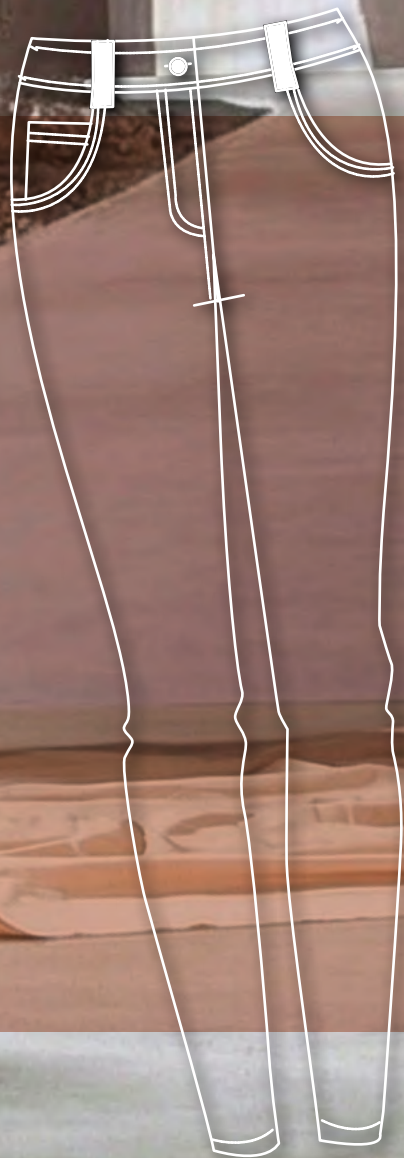

8-10-12-14-16-18-20

\$ 149.000

JEAN CLÁSICO
BRILLO

8-10-12-14-16-18-20

TIRO SÚPER ALTO
BOTA: RECTA
TELA: ÍNDIGO LICRADO
COLOR: AZUL PETRÓLEO
3 BOTONES

\$ 149.000

Fit Clásico
QUE ESTILIZA

Detalle de lentejuelas en
Bolsillos

JEAN CLÁSICO
BRILLO

8-10-12-14-16-18-20

\$ 149.000

SILUETAS *Denim* T&T

Silveta **SKINNY**

EL OG DEL DENIM.
Y sigue ganando.
Ajustado, limpio y listo
para combinarse con
absolutamente todo.
Spoiler: no te lo vas a
querer quitar.