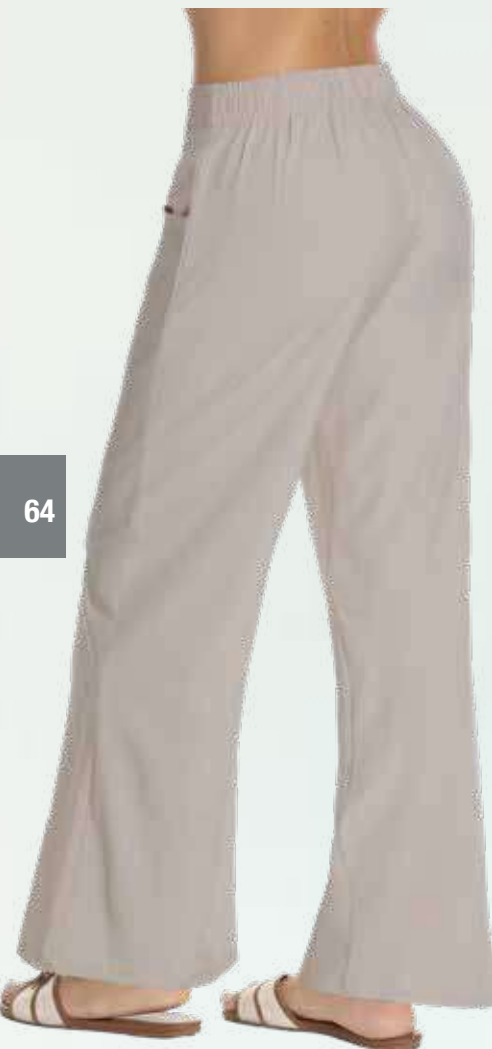

BLUSA

9321

BLUSA EN POLIESTER STRECH
SILUETA SEMIAJUSTADA
VERDE
S-M-L-XL

$44.300

64

PANTALON

9316

PANTALON EN POLIESTER
SILUETA AMPLIA
GRIS-CAQUI
M-L-XL

$57.000