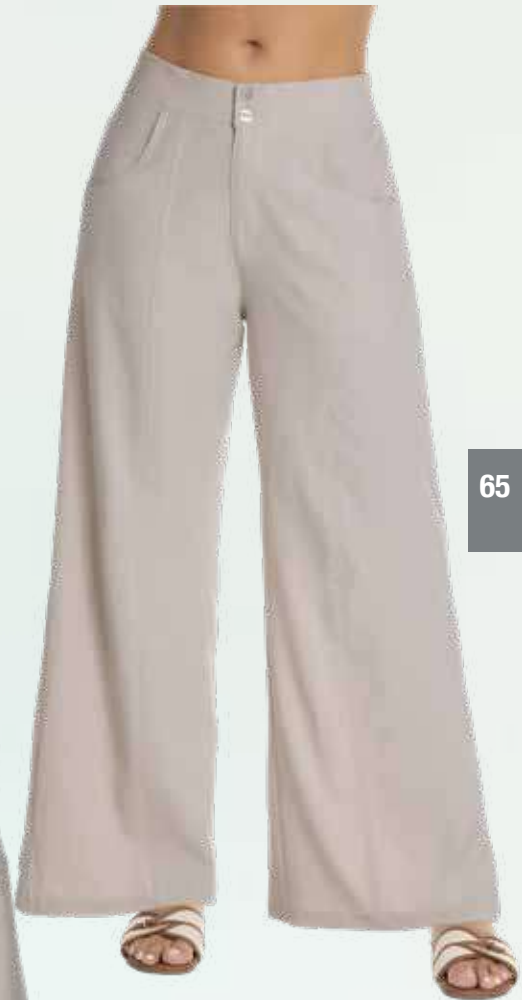

BLUSA 9321

BLUSA EN POLIESTER STRECH
SILUETA SEMIAJUSTADA
VERDE
S-M-L-XL

$44.300