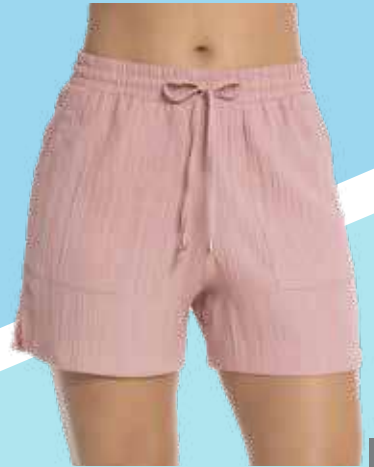

\$48.600

75

SHORT 9393

SGORT EN POLIESTER STRCH
SILUETA SEMI AJUSTADA
AZUL OSCURO-ROSADO
S-M-L-XL

\$42.900

BLUSA

9364 \$61.300

BLUSA EN POLIESTER OJALILLO
SILUETA SEMI AJUSTADA
AZUL
S-M-L-XL