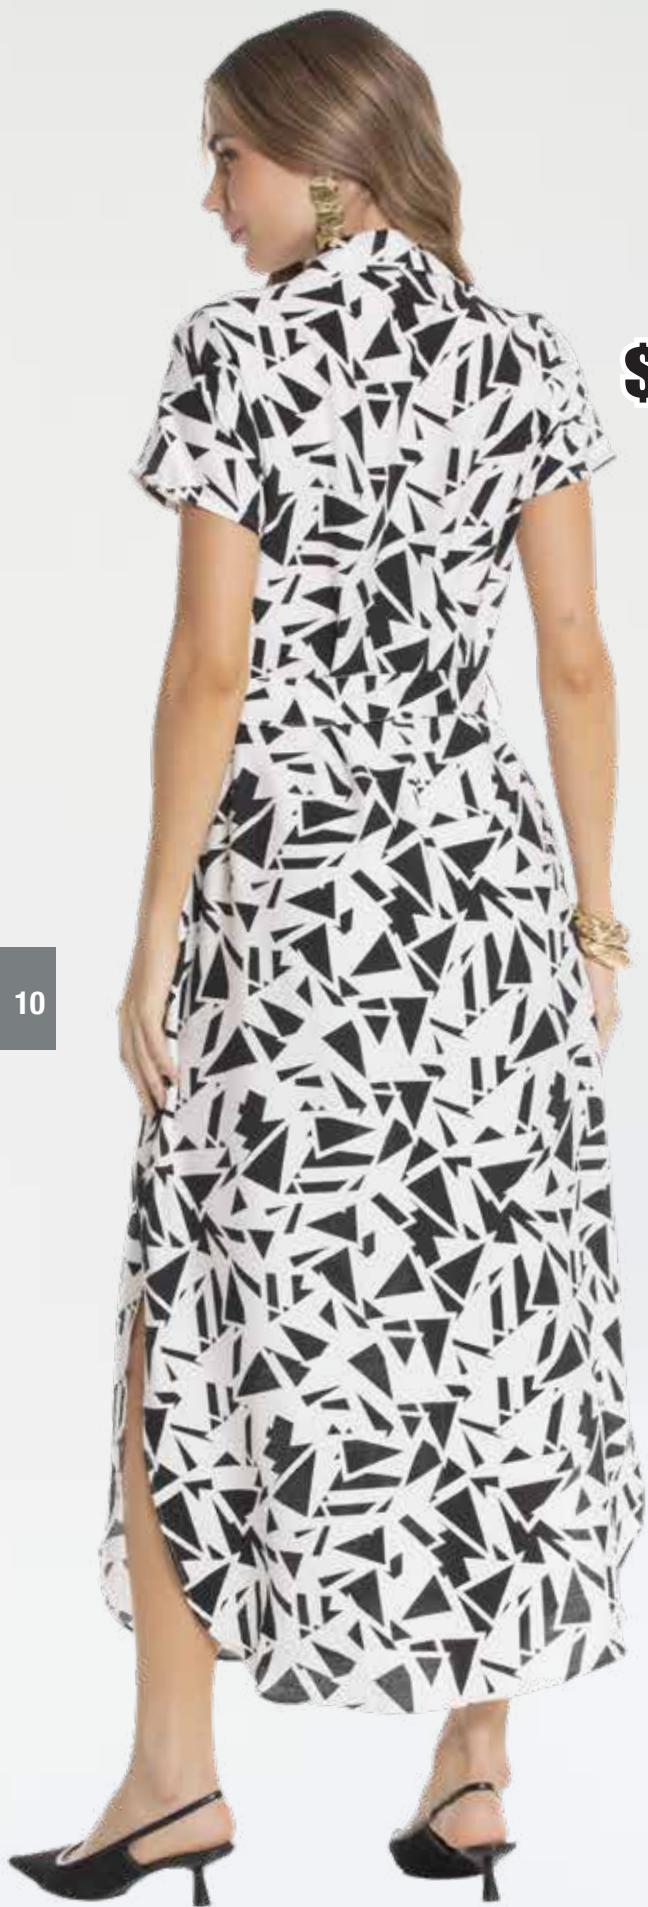

SHORT 9390

SHORTEN POLIESTER
SILUETA SEMI AJUSTADA
MARFIL
S-M-L-XL

\$45.000

VESTIDO 9335

VESTIDO EN POLIESTER
SILUETA AMPLIA
NEGRO
S-M-L-XL

\$83.800

BLUSA 9405

BLUSA EN PIEL DE DURAZNO STRECH
SILUETA AJUSTADA
NEGRO-MARFIL-VERDE BEIGE
S-M-L-XL