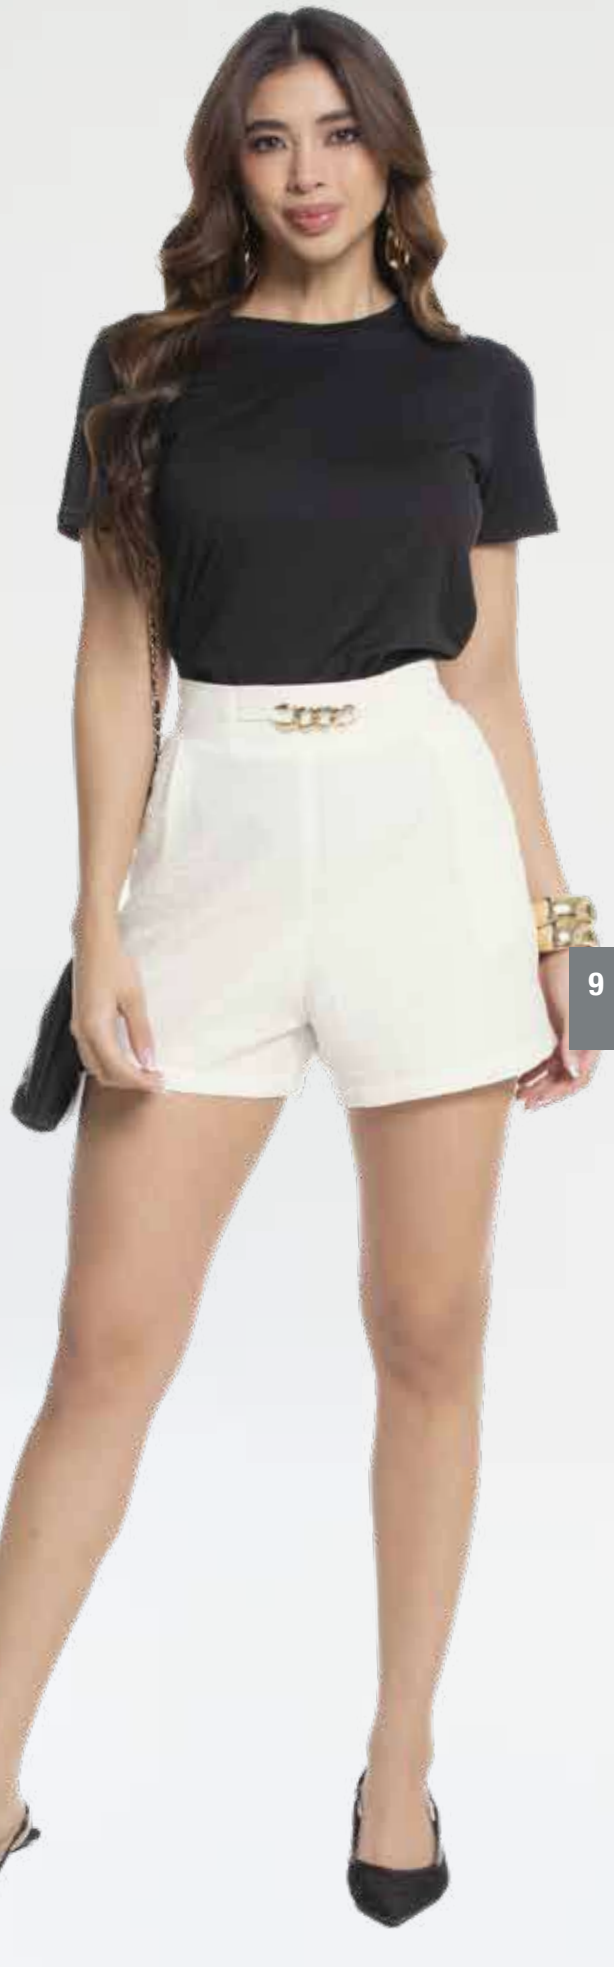

8

PANTALON

9358

PANTALON EN POLIESTER
SILUETA AMPLIA
NEGRO
S-M-L-XL

\$56.300

BLUSA 9405

BLUSA EN PIEL DE DURAZNO STRECH
SILUETA AJUSTADA
NEGRO-MARFIL-VERDE BEIGE
S-M-L-XL

\$27.900