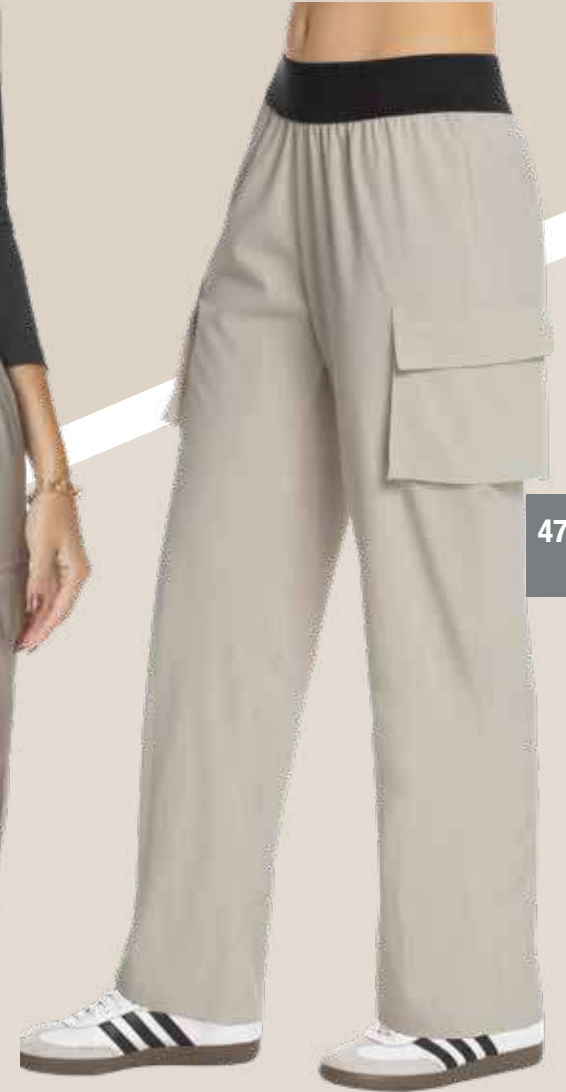

BLUSA 9314

BLUSA EN POLIESTER STRECH
SILUETA AJUSTADA
MARFIL-NEGRO
S-M-L-XL

$35.200