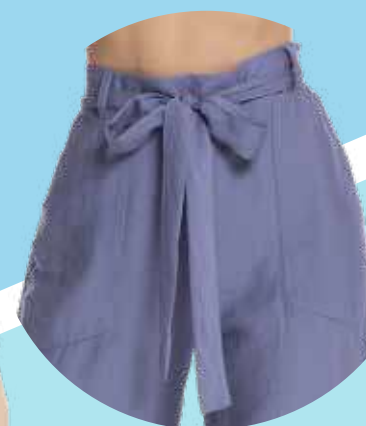

77

PANTALON 9402

PANTALON EN POLIESTER
SILUETA AMPLIA
VERDE-AZUL OSCURO-CAQUI-BEIGE
S-M-L-XL

\$49.300

BLUSA

8828

BLUSA EN POLIESTER
SILUETA SEMI AJUSTADA
LILA
S-M-L-XL

\$50.000

78

PANTALON

9385

PANTALON EN RAYON NYLON
SILUETA AMPLIA
AZUL HORTENSIA
S-M-L-XL

\$55.600

BLUSA 9314

BLUSA EN POLIESTER STRECH
SILUETA AJUSTADA
MARFIL-NEGRO
S-M-L-XL

\$35.200