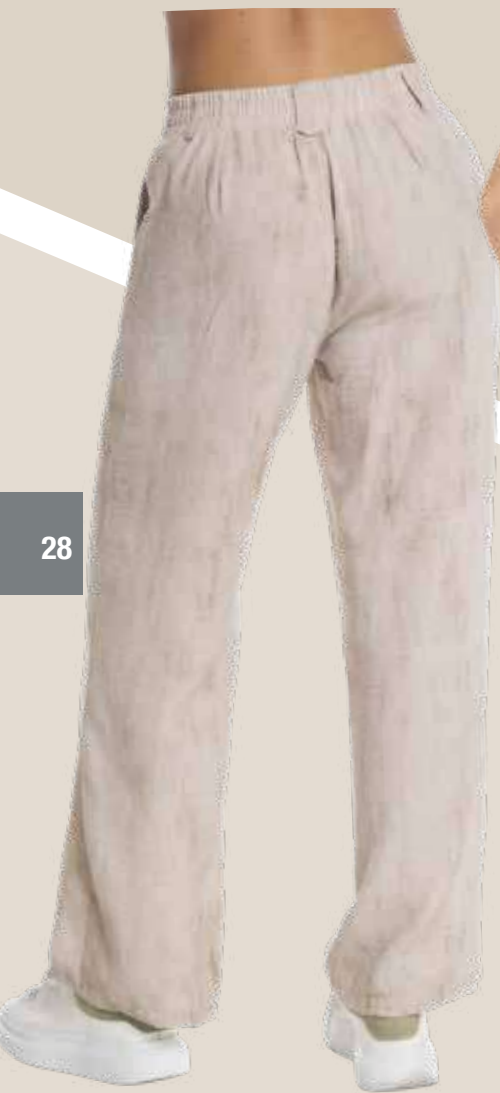

\$45.800

PANTALON

9254

PANTALON EN POLIESTER
SILUETA AMPLIA
NEGRO
S-M-L-XL

\$54.200

TRANSITIONS

26

CATALOG - STORES - ONLINE

BLUSA

9399

BLUSA EN ALGODON
SILUETA SEMI AJUSTADA
TELA BORDADA
BLANCO
S-M-L-XL

\$50.000

27

PANTALON

9402

PANTALON EN POLIESTER
SILUETA AMPLIA
VERDE-AZUL OSCURO-CAQUI-BEIGE
S-M-L-XL

\$49.300

BLUSA

9313

BLUSA EN RAYON NYLON
SILUETA AMPLIA
BLANCO
S-M-L-XL

\$57.900

28

PANTALON

9308