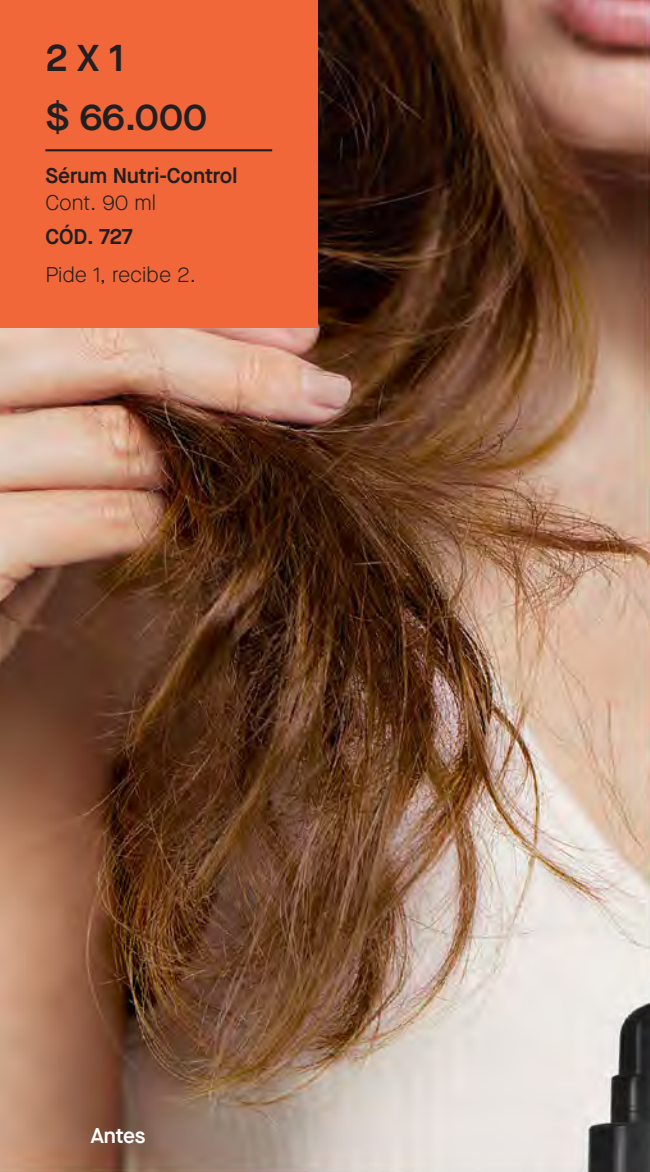

2 X 1

$ 66.000

Sérum Nutri-Control

Cont. 90 ml

CÓD. 727

Pide 1, recibe 2.

Antes