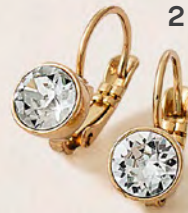

Nuestros Esenciales

Fáciles de combinar e ideales para usar todo el año. Baño de oro amarillo y bronce brillante de 24 quilates, baño de plata, finos cristales y perlas de alta bijouterie.