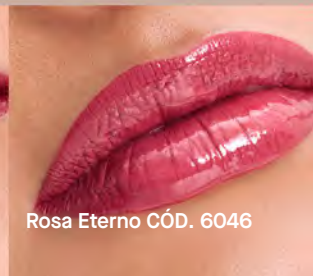

Reaplica el brillo protector durante el día según tu necesidad.

Velvet Wine CÓD. 6047

Forever Mocca CÓD. 6044

Malva sin Fin CÓD. 6045

Rosa Eterno CÓD. 6046

PASO 1:

Prepara
tu rostro

1. Serum Primer Relleno & Efecto Lift