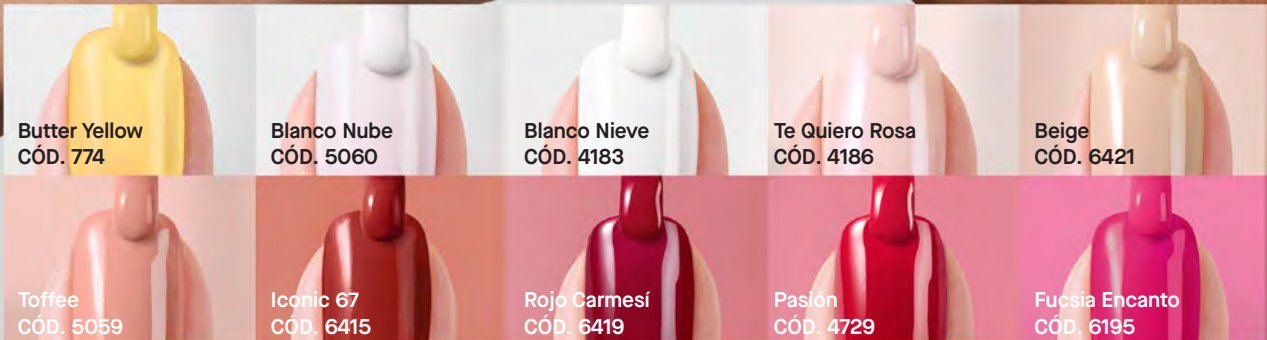

Rosa de mis Sueños
CÓD. 4082

Iconic 67
CÓD. 6305

Cinnabrown
CÓD. 6302

Pink Coral
CÓD. 6303

Beso Gitano
CÓD. 4084

Queen Granate
CÓD. 4720

Esmalte Blanco Nube y Sortija Galilea (págs. 30-31).

Uñas de tendencia para mamá

Una nueva generación de esmaltes que cuidan y protegen tus uñas

87% percibió que ayuda a mantener la apariencia saludable de las uñas*.

ESMALTES CON BIOCERAMIC, protege y mejora la adherencia del esmalte.