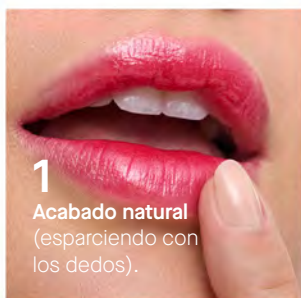

*Prueba de percepción en condiciones normales de uso, después de la primera aplicación.

Comienza a MaquiArte