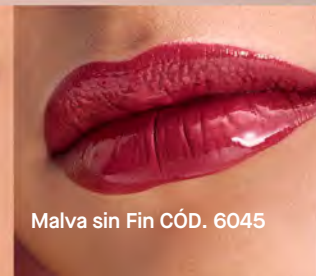

Forever Mocca CÓD. 6044

Rosa Eterno CÓD. 6046

Malva sin Fin CÓD. 6045