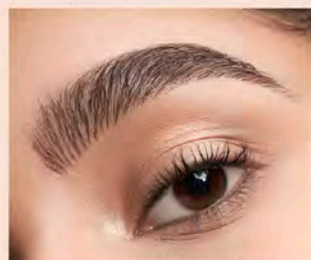

Define y rellena
con una fina mina para trazos más precisos.

Marrón
CÓD. 5163

Marrón Cenizo
CÓD. 4801

Recrea cejas verdaderas pelo por pelo

Delineador Perfilador de Cejas

Efecto microblading

Las **puntas escalonadas** dibujan "pelitos" parecidos a los de las cejas reales. Agita bien antes de usar.