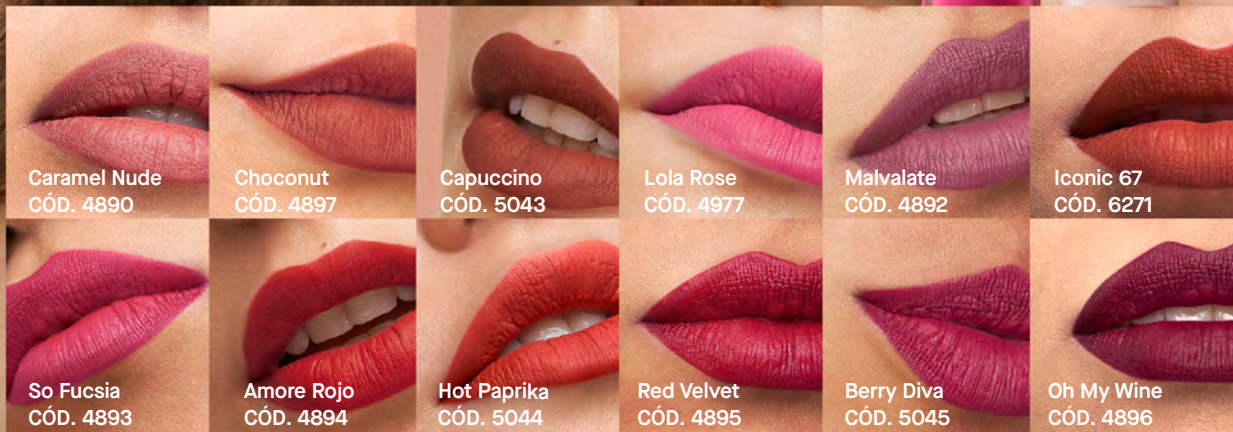

Cualquier combinación
es posible.

Acabado mate que hidrata los labios de mamá

Hydra-Lip Labial Líquido Mate

Colores intensos de alta cobertura y adherencia

Con Manteca de Myrica
y Ácido Hialurónico

Hasta **12 HORAS**
de duración**.

MÁS VENDIDO
#1
EN YANBAL*

*#1 en ventas de Labiales en Yanbal Corporación en el periodo enero - octubre 2025. **Test in vitro de durabilidad.

Un set de regalo para labios perfectos

Delineador para labios y Labial Larga Duración