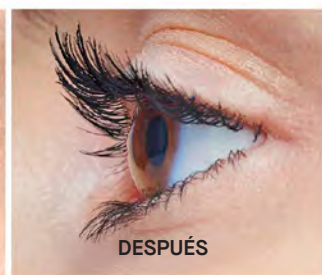

Innovadora Brocha Cónica

Separa, levanta y da
un efecto abanico.

ANTES

DESPUÉS

Las mantiene **29% más**
rizadas con un efecto lifting
por 24 horas**.

*Evaluación in vitro sobre 5 réplicas de pestañas postizas a través del análisis de imagen después de la aplicación. **Evaluación in vitro sobre 5 réplicas de pestañas postizas a través del análisis de imagen después de la aplicación y a las 24 horas. ***Prueba de percepción bajo control dermatológico y oftalmológico en condiciones normales de uso, después de 21 días de uso.