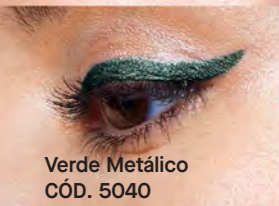

OFERTA

\$ 24.750 c/u
45% dscto.

P. Normal \$ 45.000

Delineador Larga
Duración para Ojos
Cont. 1.20 g

¡Todo tipo de delineados para los looks de mamá!

Delineadores Larga Duración y Punta Inteligente para ojos

Nude Universal
CÓD. 6174

Negro CÓD. 4141

Verde Metálico
CÓD. 5040

Celeste Metálico
CÓD. 5041

Azul Encendido
CÓD. 5042

**Color intenso de alta
adherencia**

Hasta **10 HORAS**
de duración*.

- > Para delinear la **línea de agua** y el párpado **exterior**.
- > De textura **cremosa**.
- > **No se corre**, no mancha ni transfiere.