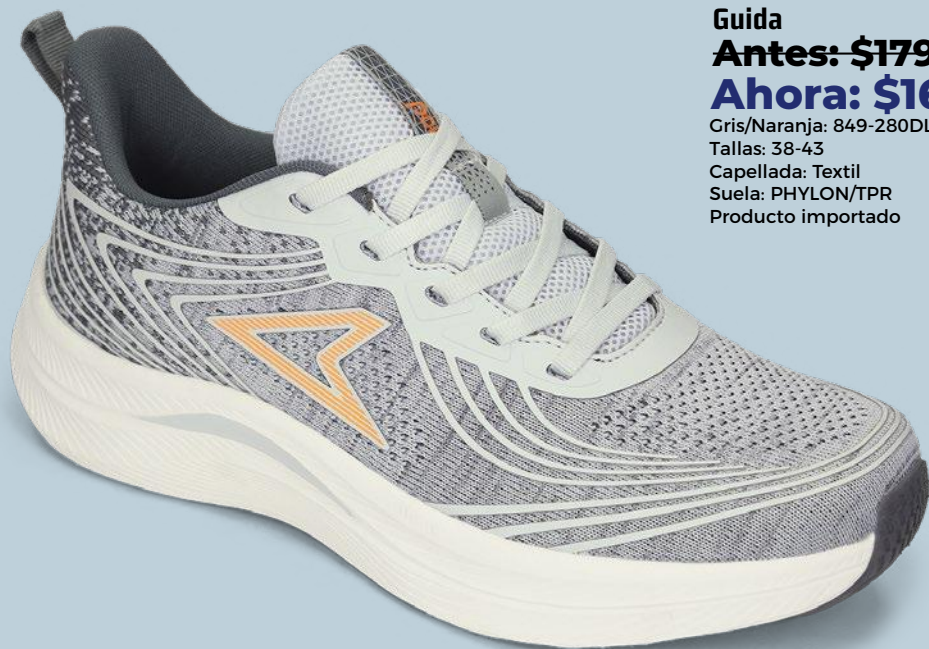

power®

Guida

Antes: $179.900

Ahora: $169.900

Cris/Naranja: 849-280DL

Tallas: 38-43

Capellada: Textil

Suela: PHYLON/TPR

Producto importado

**Combina estilo y rendimiento.
Diseño ligero y transpirable ideal para
entrenamientos y uso diario**