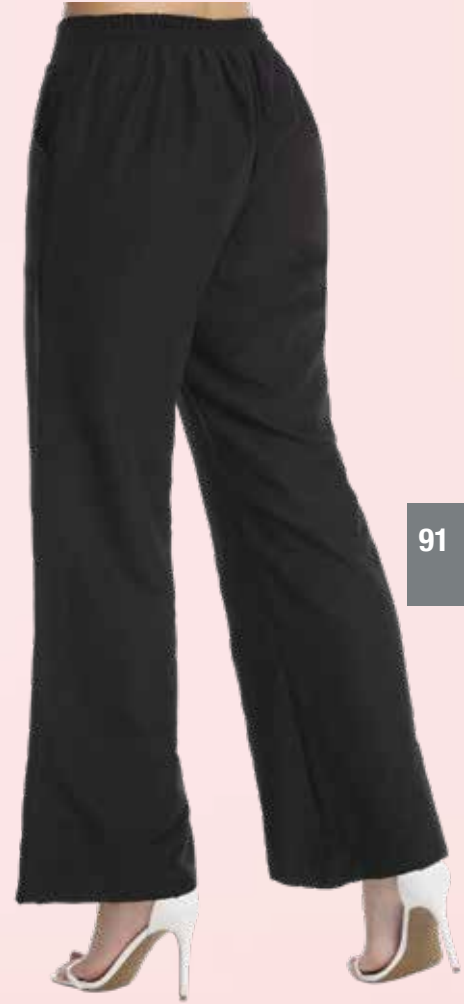

BLUSA 9433

BLUSA EN RAYON NYLON
SILUETA AMPLIA
ROSADO
S-M-L-XL

$47.200