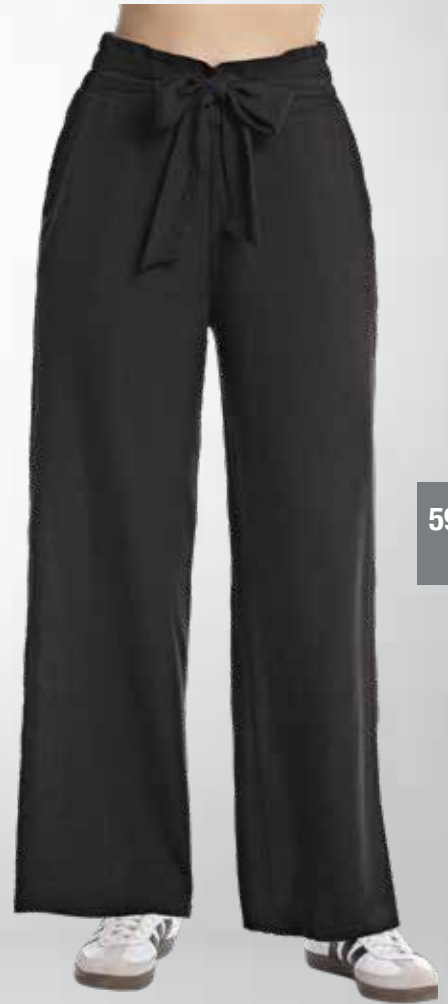

59

PANTALON 9444

PANTALON EN POLIESTER
SILUETA AMPLIA
NEGRO-CAFE
S-M-L-XL

$60.600