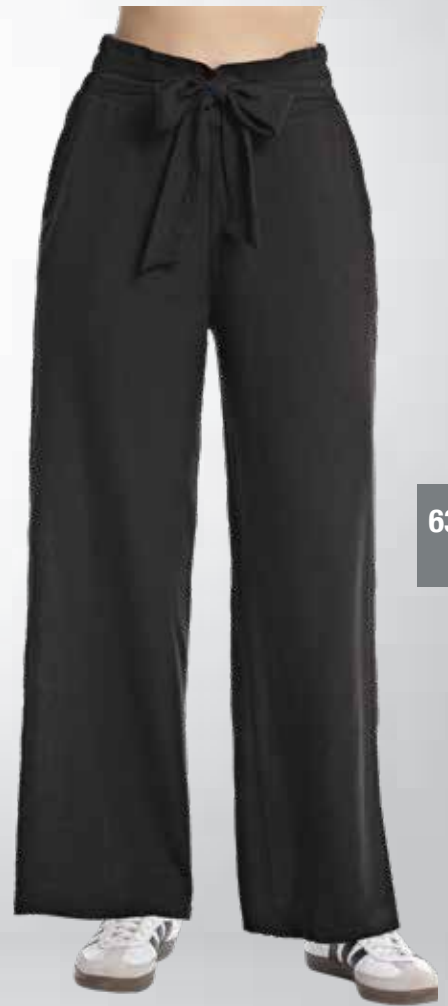

BLUSA 9410

BLUSA EN POLIESTER STRECH
SILUETA SEMI AJUSTADA
NEGRO-MARFIL
S-M-L-XL

$30.200