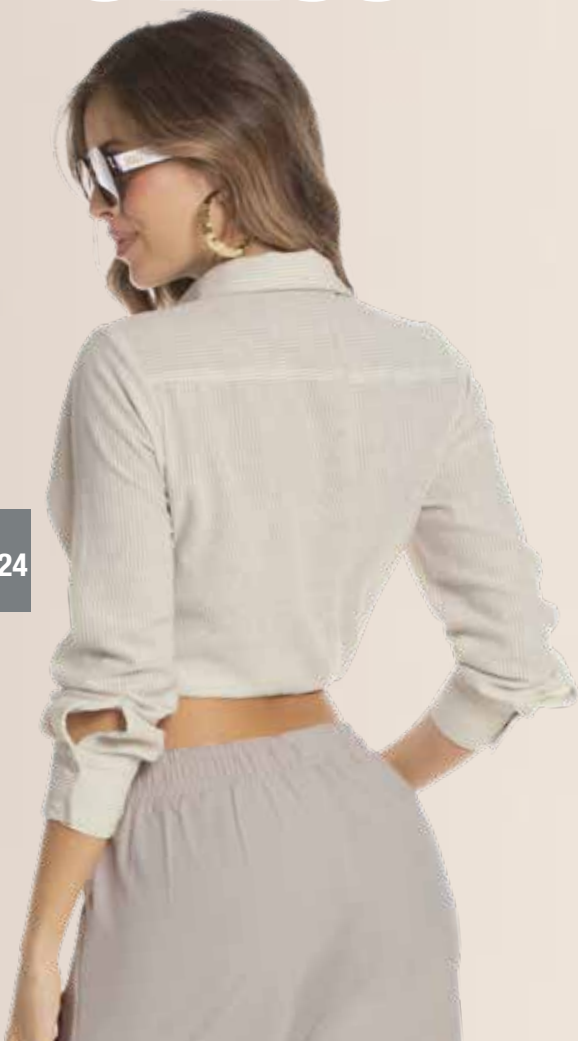

BLUSA

9332

BLUSA EN POLIESTER
SILUETA SEMIAJUSTADA
BEIGE
M-L-XL

$54.200

124