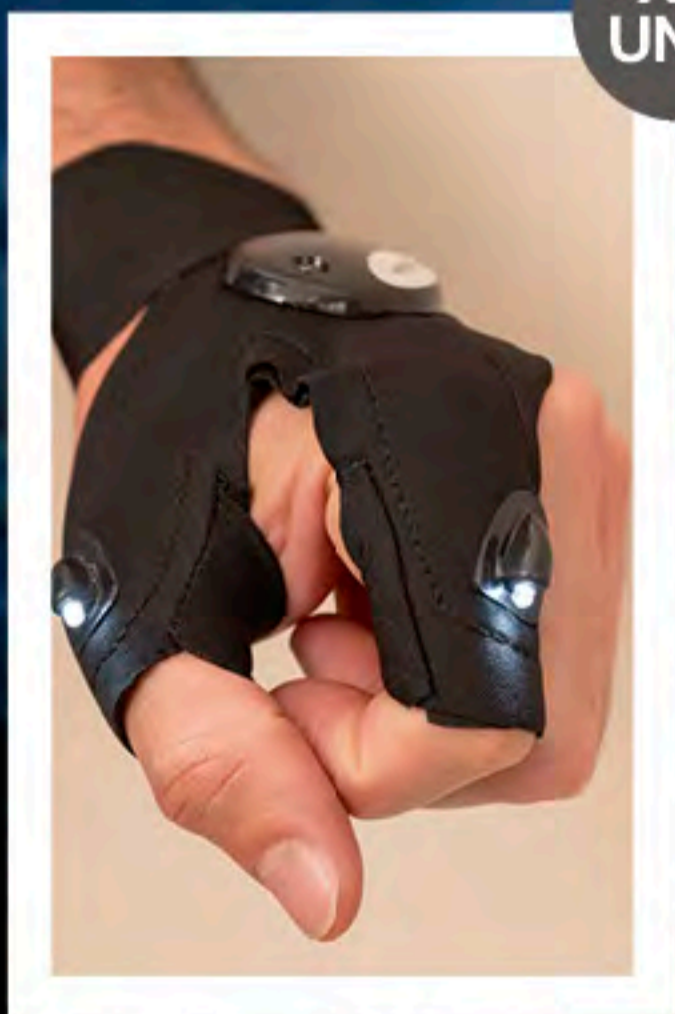

Tu Aliado Nocturno

Interruptor
de encendido

Guante LED para Pesca, Camping y Más

Funciona con 2
baterías tipo botón
(incluidas).

Ajuste
por
velcro

GUANTE LINTERNA

$24.499

~~Antes: $27.999~~

Ref: 520398

Color: Único (19).

Guante con luz LED integrada en los dedos. Ilumina áreas oscuras sin ocupar tus manos.

- Iluminación directa y precisa.
- Libera tus manos para trabajar cómodamente.
- Útil en lugares oscuros, estrechos o sin acceso a luz.
- Compacto y fácil de guardar.

X 1
UND.

Luz LED
en pulgar
e índice.

Material
ligero y
transpirable.