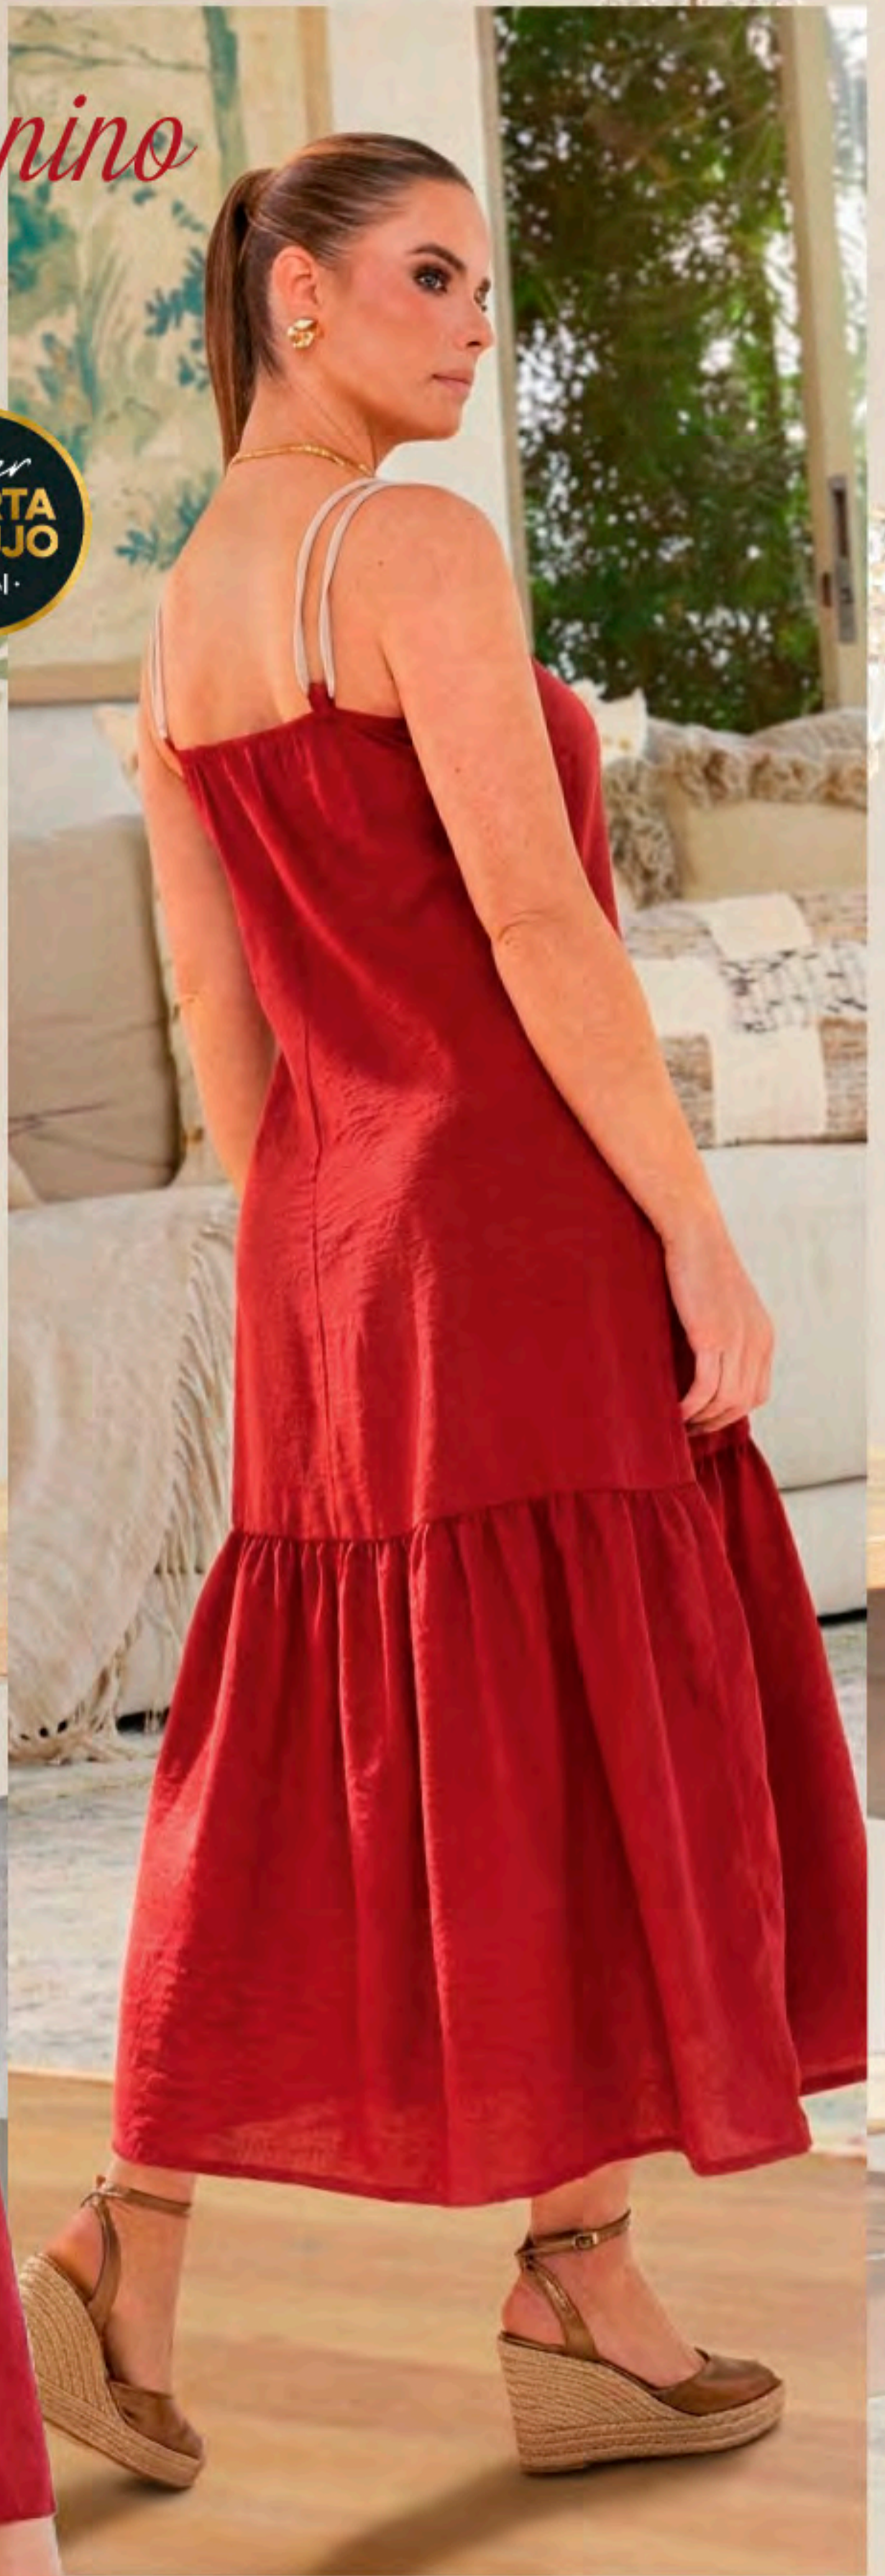

Encanto Femenino

Super
OFERTA
de **LUJO**
· DMN ·

VESTIDO MIDI

Ref: **136942**, en Rayón nylon especial, escote cuadrado y tirantas circulares.

Color: Vinotinto (12).

Tallas: 8-10-12-14

\$ 99.999 Antes: **\$ 129.999**