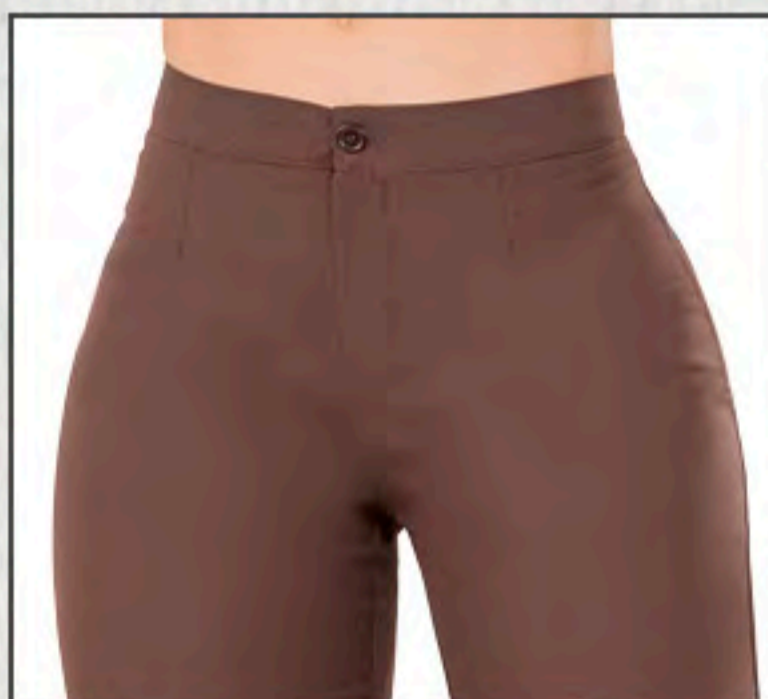

**INFALTABLE
EN TU CLOSET**

AJUSTE
PERFECTO

TIRO
ALTO

PANTALÓN INFALTABLE

TIRO ALTO / BOTA AMPLIA,
EN POLIÉSTER.

HASTA
LA TALLA
22

\$ 55.999

Ref: 1060A