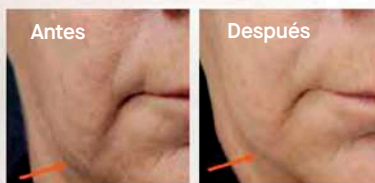

100%

MOSTRÓ UNA DISMINUCIÓN DE LA INTENSIDAD DE LAS ARRUGAS DESPUÉS DE 2 MESES****.

MÁS VENDIDO
#1
EN YANBAL*