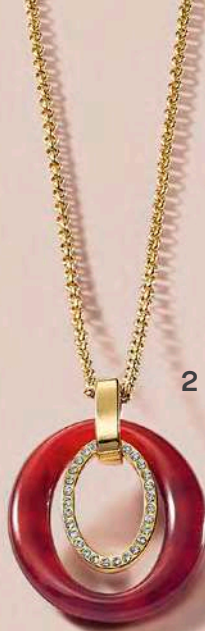

1

2

3

Atena

Reinterpreta la estética casual y deportiva con un giro sofisticado a través de figuras geométricas con volumen. Equilibrio entre frescura, fuerza y elegancia, como tu manera de brillar.

4

5

Baño de oro amarillo brillante de 24 quilates con finos cristales y piedras de alta bijouterie.

1. Collar Atena Rouge

Largo aprox.
41 a 46 cm.

OFERTA

$ 109.900

P. Normal $ 137.400

CÓD. 43596

2. Collar Atena

Largo aprox.
46 a 51 cm.

OFERTA

$ 164.900

P. Normal $ 206.200

CÓD. 43595

3. Colección Atena

Collar (largo aprox. 43 cm, dije 3.1 cm) y aretes con pasador (aprox. 2.9 cm).

OFERTA

$ 119.900

P. Normal $ 149.900

CÓD. 43610

4. Aretes Atena

Largo aprox. 5.3 cm.
Con poste.

OFERTA

$ 106.900

P. Normal $ 133.700

CÓD. 43361

5. Argollas Atena

Largo aprox. 3 cm.
Con poste.

OFERTA

$ 92.900

P. Normal $ 116.200

CÓD. 43597

Mira el tamaño referencial de las joyas en la modelo. Las piedras Yanbal tienen un acabado especial y único, y son diferentes entre sí. Las imágenes de la Joyería Yanbal pueden haber sido ampliadas para observar en detalle sus características, por lo que el tamaño podría variar.