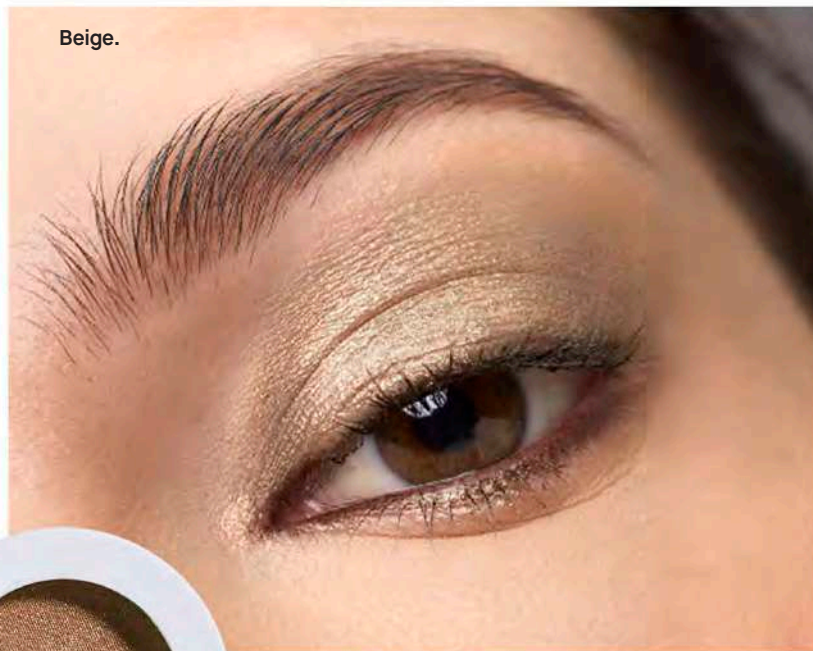

A TAN SOLO

$ 17.550 c/u

P. Normal $ 39.000

Ya! Sombra Compacta

Cont. 1.80 g

Ya!

Una línea de maquillaje práctica, fácil y versátil,
para que la uses como prefieras.

Beige.

Turquesa
CÓD. 5452

Morado
CÓD. 5451

Arena
CÓD. 5446

Azulino
CÓD. 5453

Ya! Sombra Compacta

- > Con **aceite de jojoba** y extracto de alga roja.
- > Tonos **satinados** de textura suave.
- > De **alta pigmentación** y **larga duración**.

Una sola capa: acabado natural.

Dos capas o más: acabado intenso y dramático.

Comienza a MaquiArte