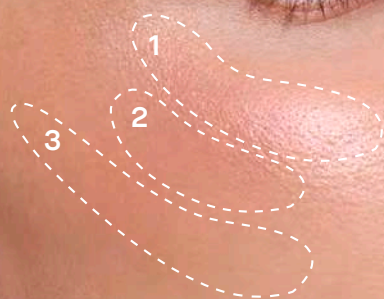

Tono 4-5
CÓD. 4010

Tono 6-7
CÓD. 4011

Sunglow (1), Petal Rose (2) y Brownie (3).

Elige más de un
tono para iluminar
(1), dar color (2)
y contornear (3)
Incluye espejo.

Todo el color para tus mejillas

Rubor Compacto y Brocha para rubor e iluminador