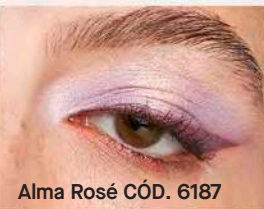

Para rostro, ojos y mejillas.