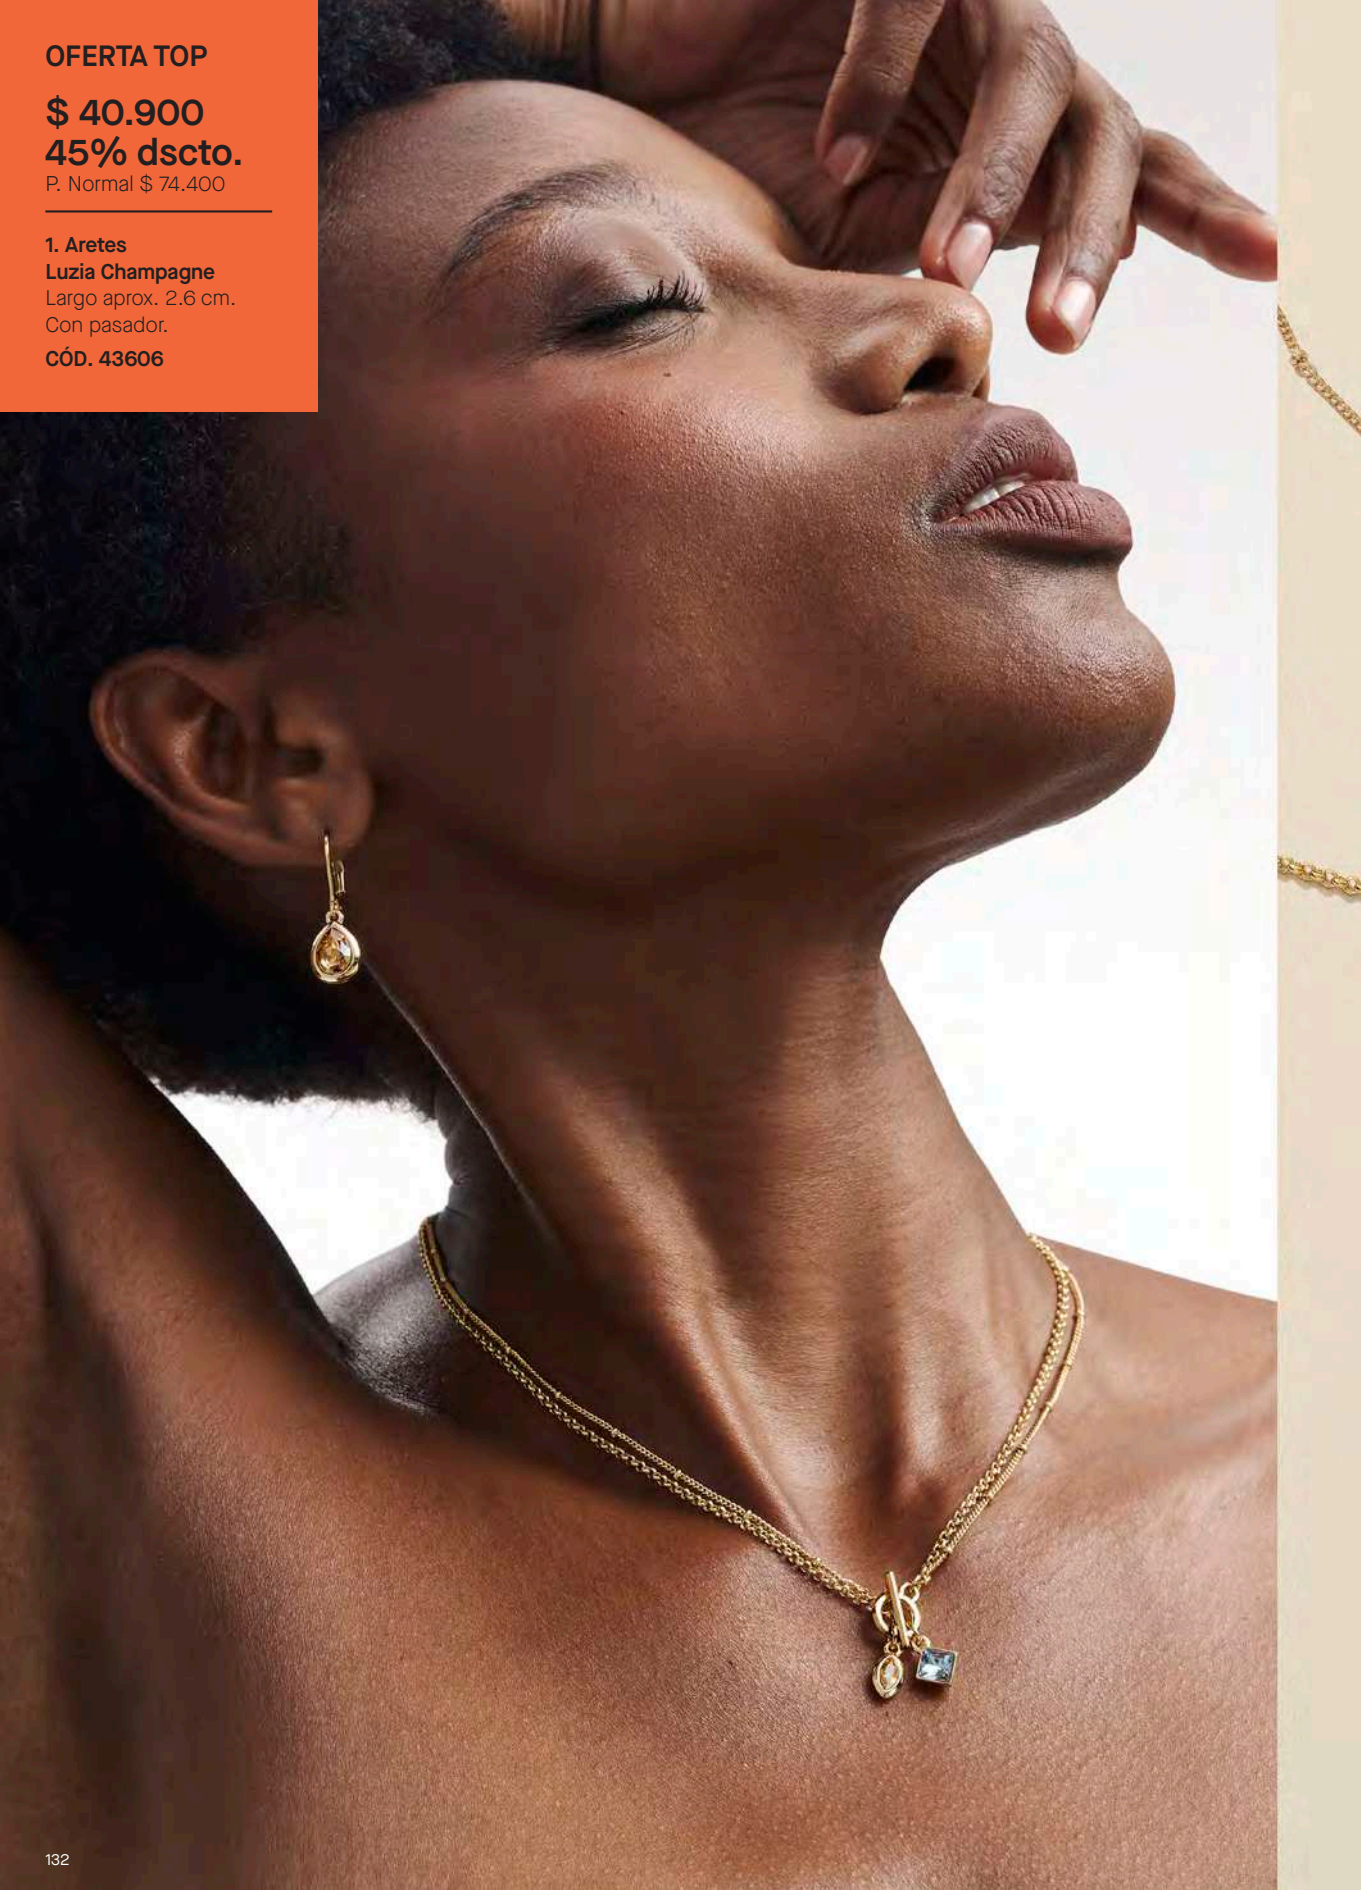

OFERTA TOP

$ 40.900

45% dscto.

P. Normal $ 74.400

1. Aretes

Luzia Champagne

Largo aprox. 2.6 cm.

Con pasador.

CÓD. 43606