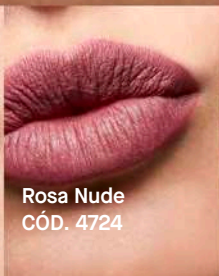

Define y rellena con una fina mina para trazos más precisos.

Marrón
CÓD. 5163

Marrón Cenizo
CÓD. 4801

Hydra-Lip Labial Larga Duración Rosa Nude.

¡Labios intactos
hasta por 12 horas!*

Hydra-Lip Labial Larga Duración

OFERTA TOP

\$ 26.000 c/u
50% dscto.

P. Normal \$ 52.000

Hydra-Lip Labial Larga
Duración Cont. 2 g

SEMI
MATE

Acabado
semi-mate que
hidrata y suaviza

Con Manteca
de Myrica
y Vitamina E

- > Color intenso
y de alta cobertura.
- > Labios hasta **70%
más hidratados** después
de 6 horas**.